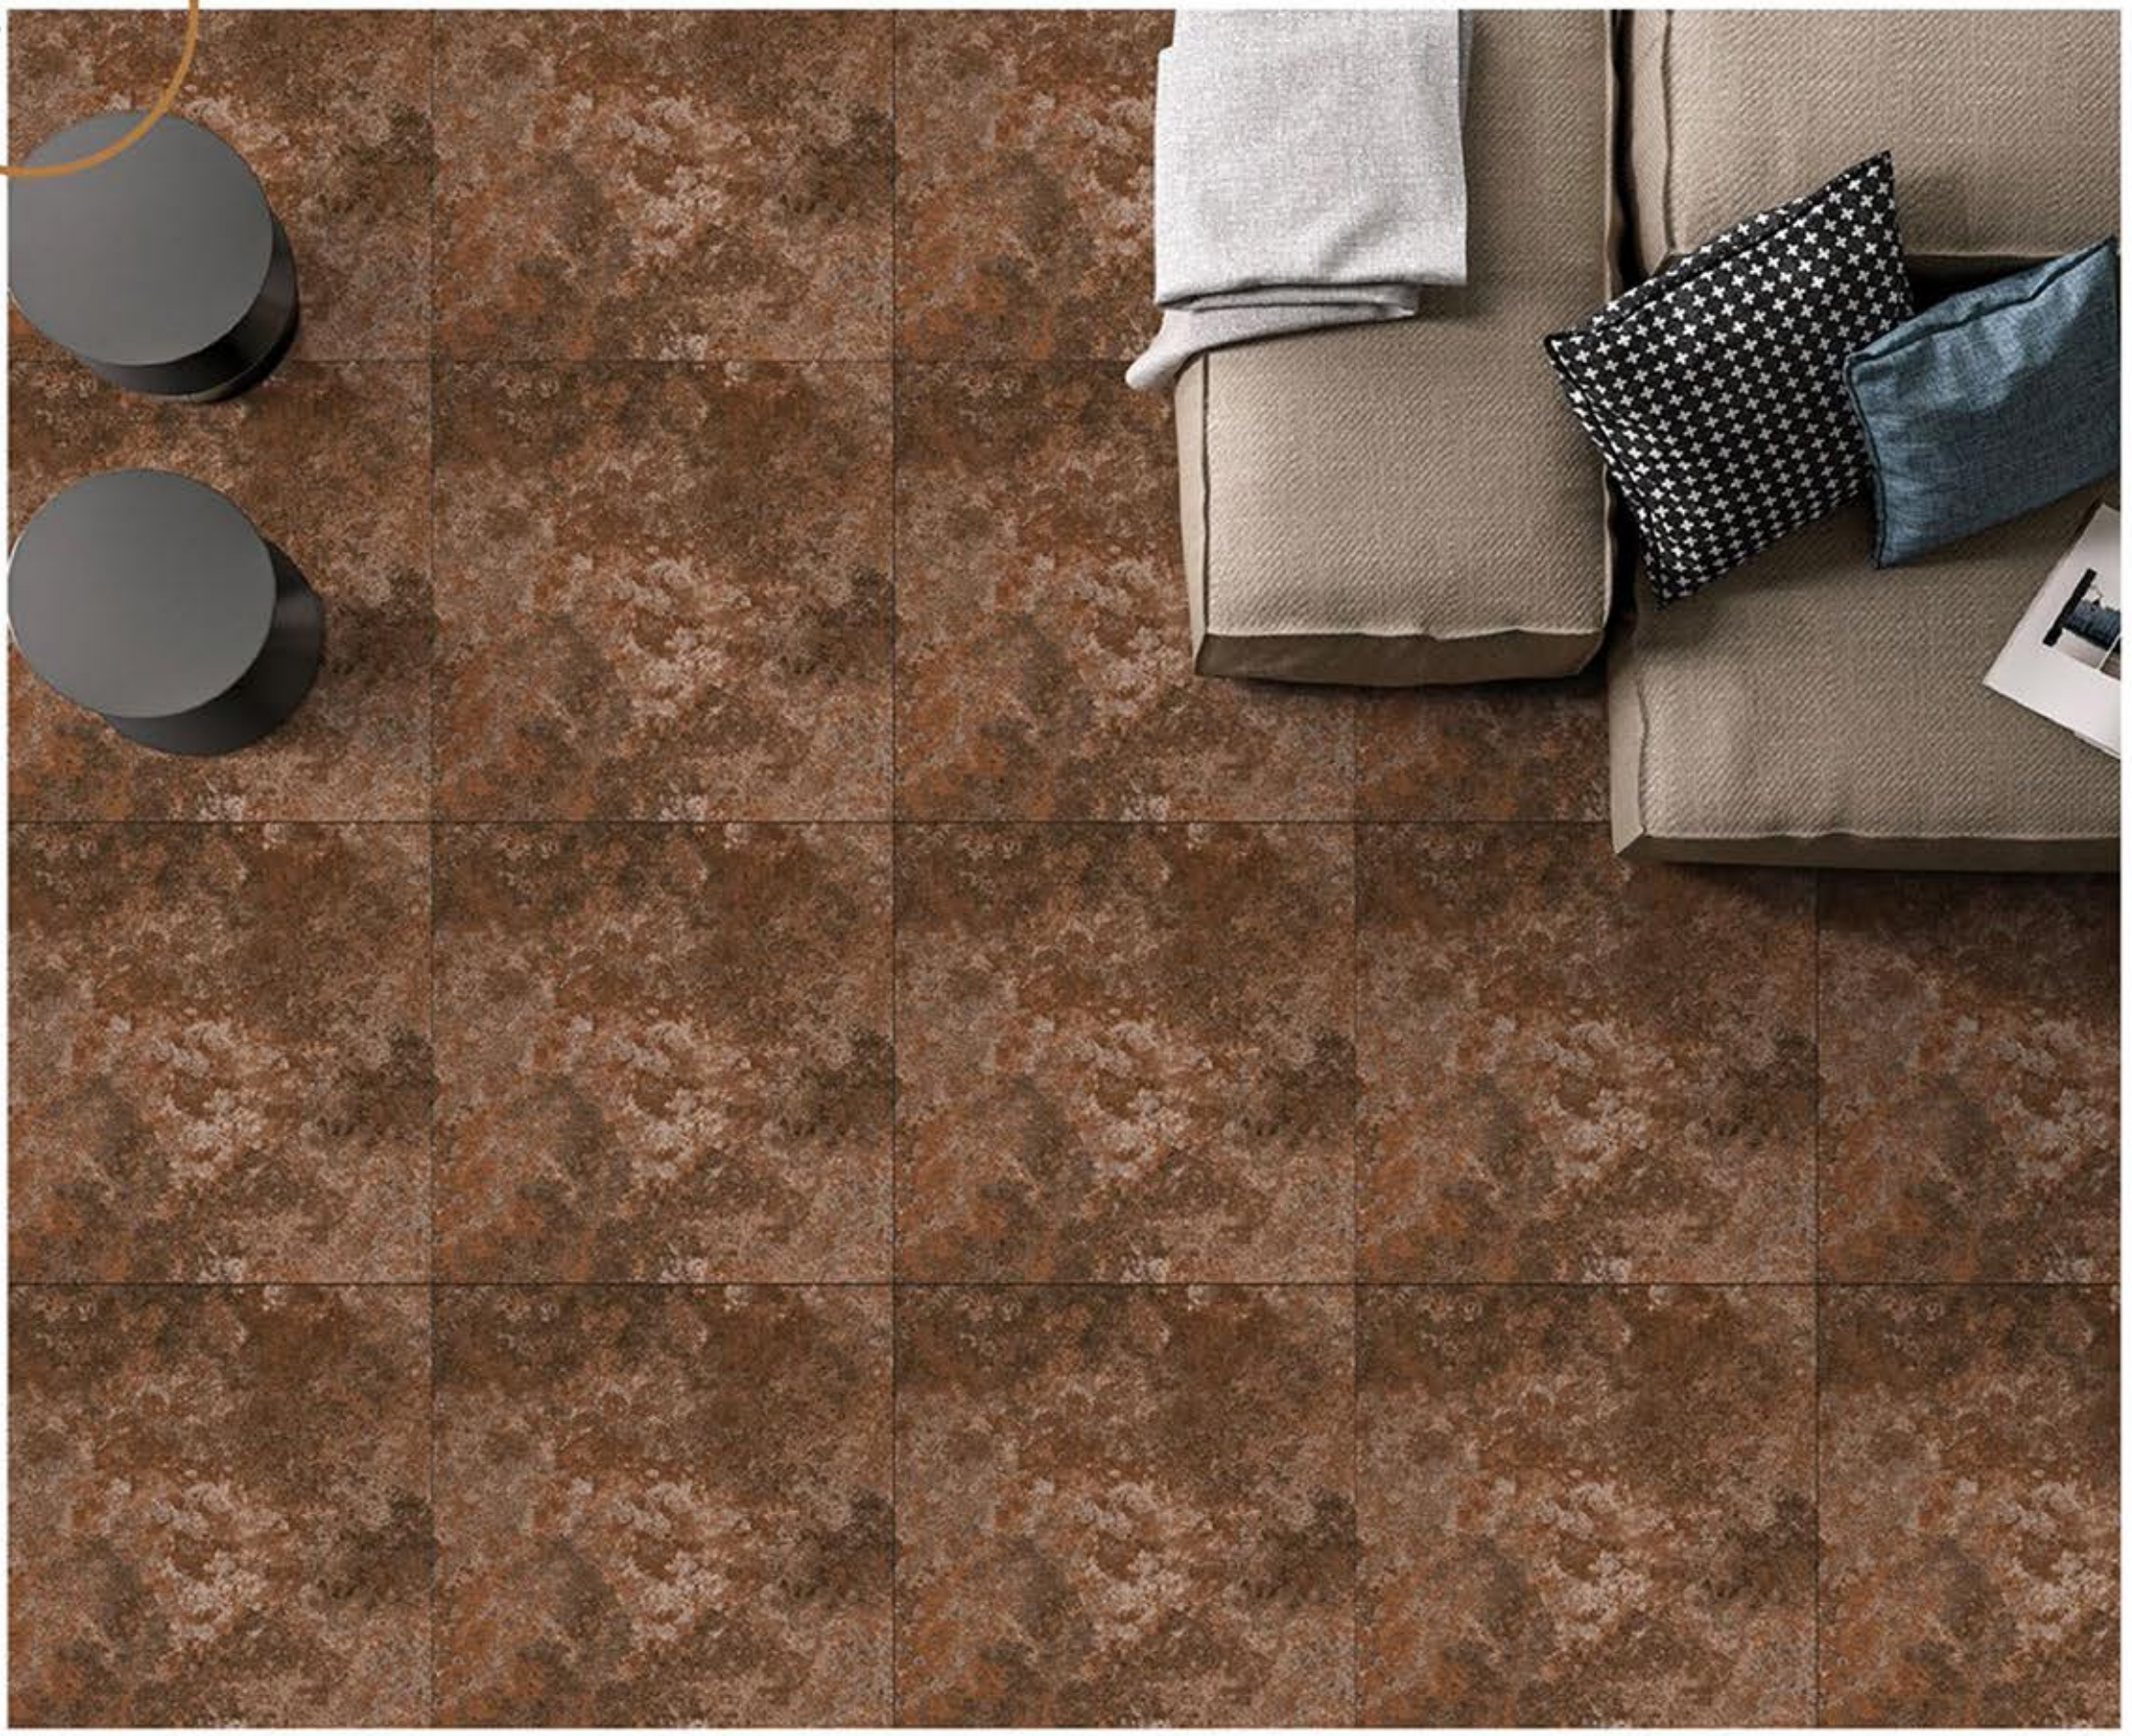

PORCELINE TILES

600X600 MM

ETHENA BLUE

PORCELINE TILES

600X600 MM

ETHENA BROWN

PORCELAIN TILES

600X600 MM