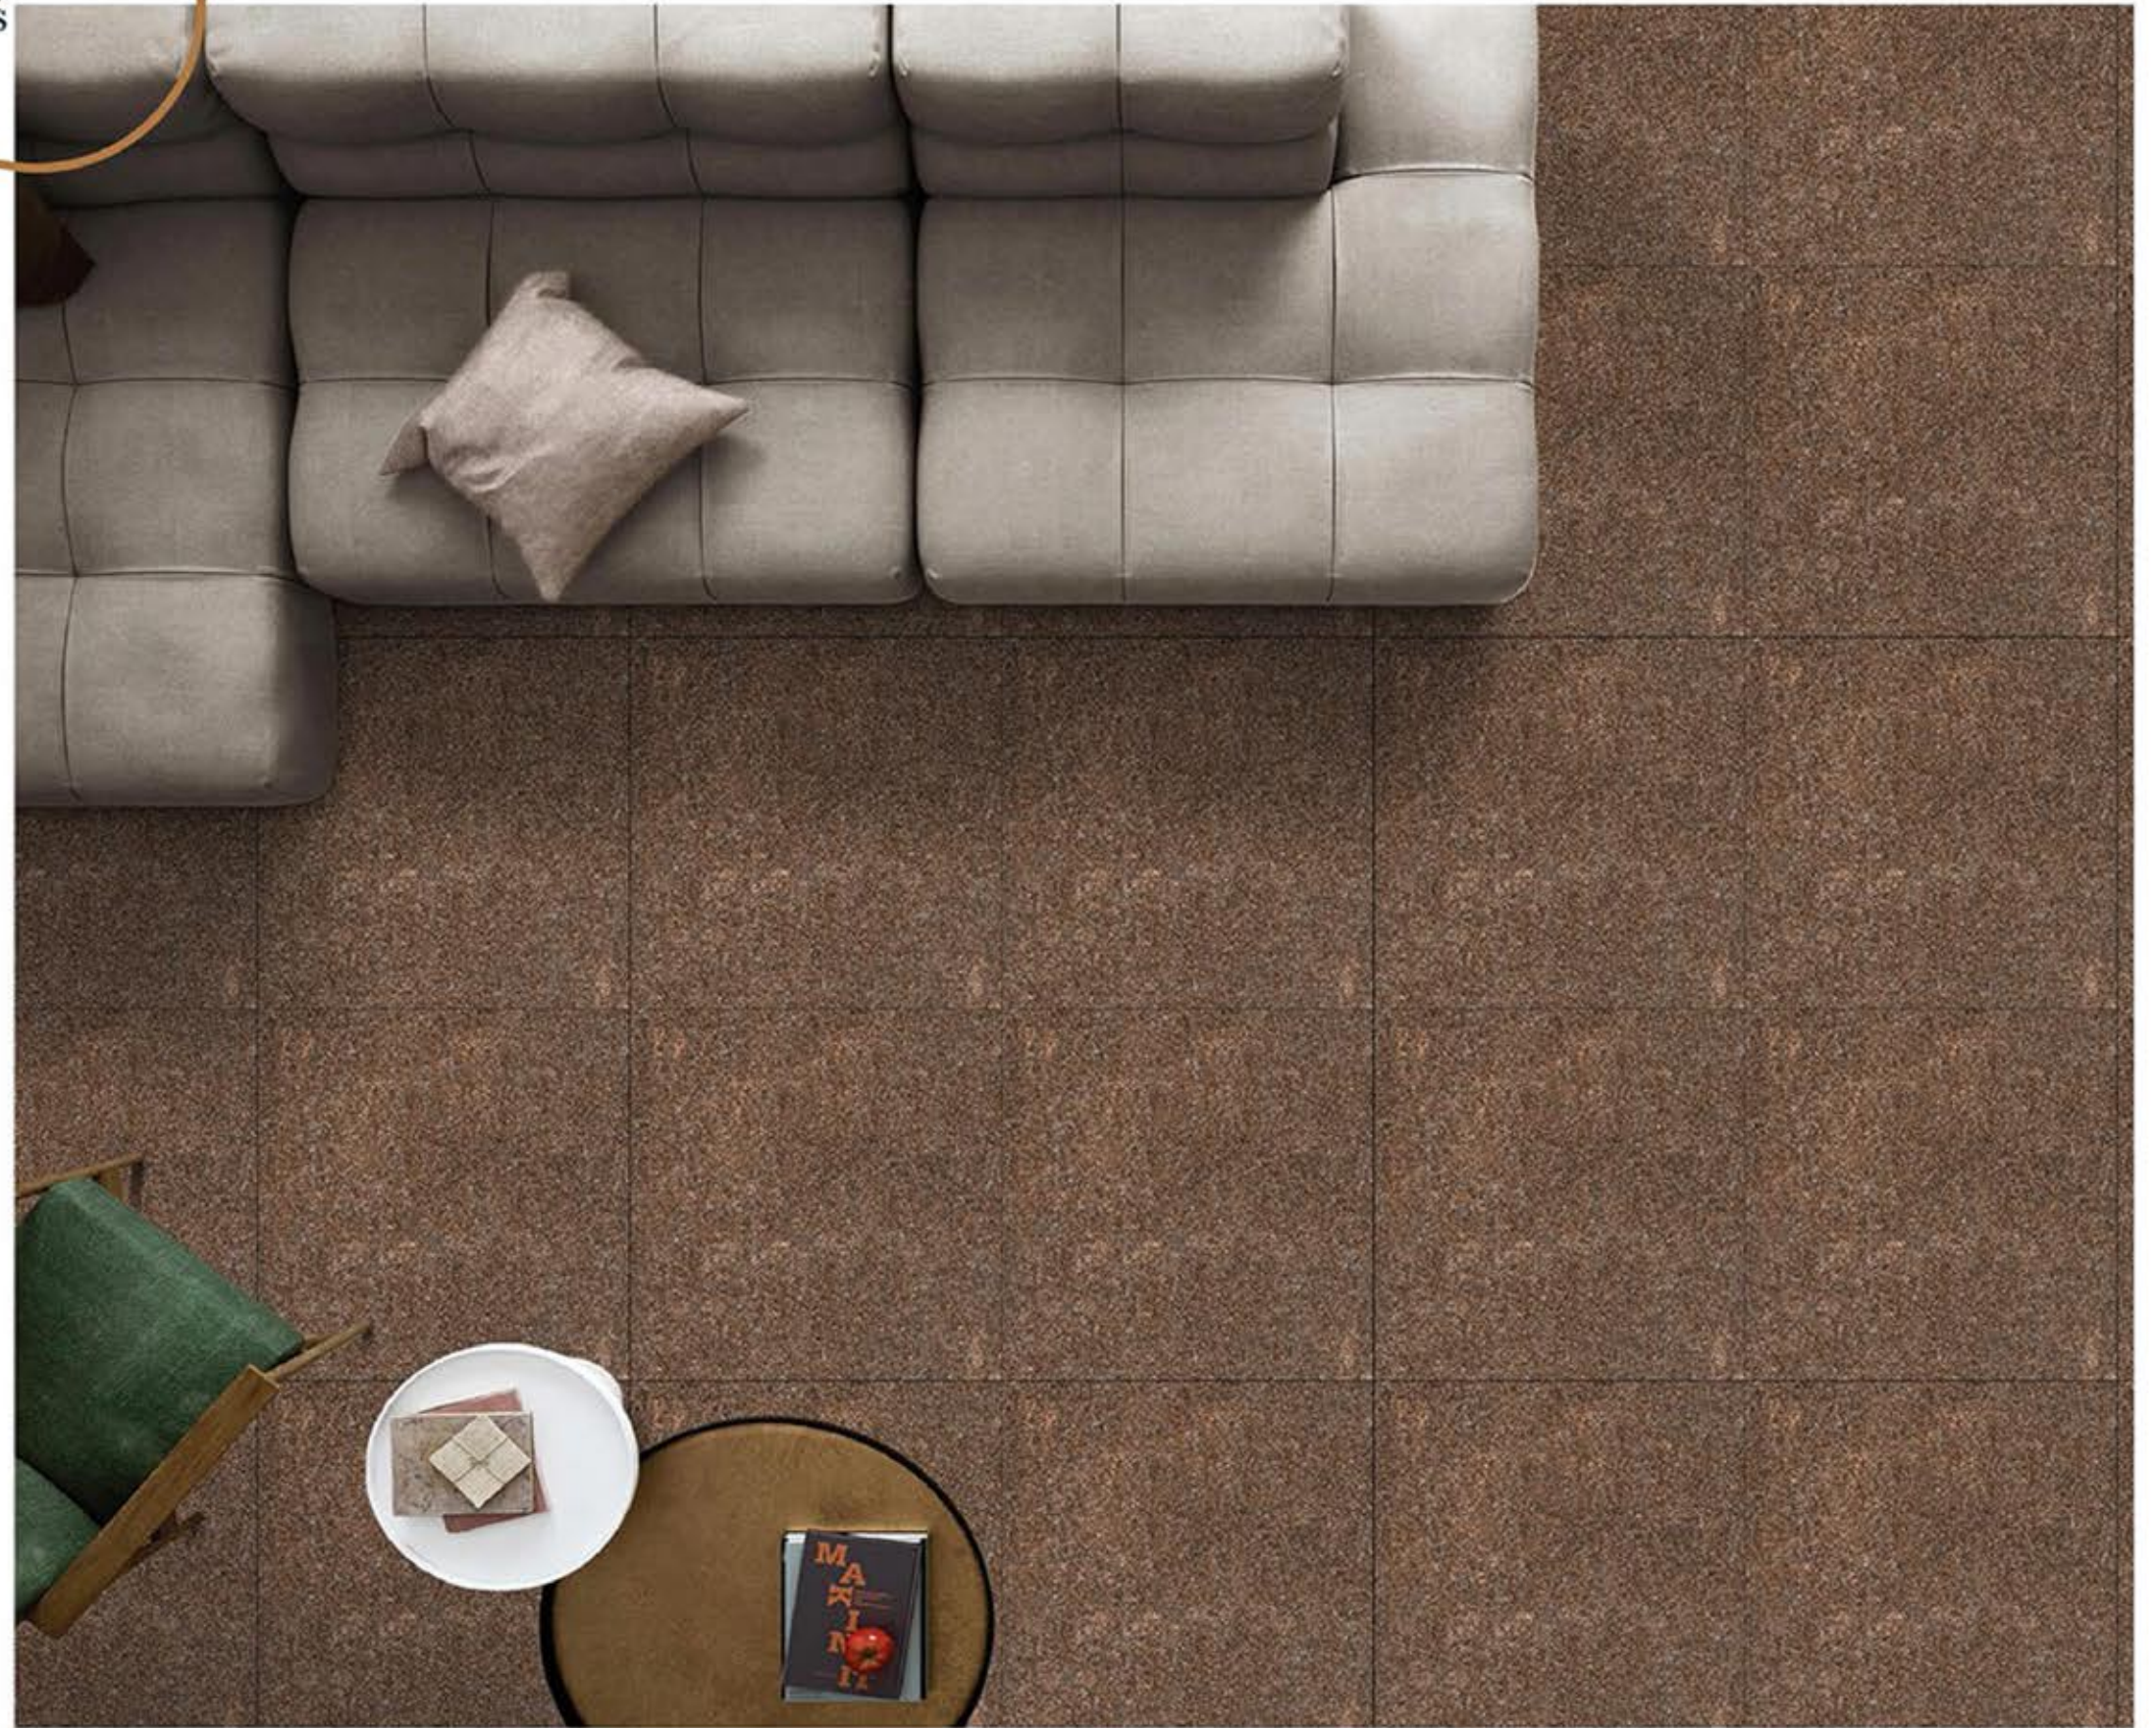

PORCELINE TILES

600X600 MM

CRISTAL BLUE

PORCELINE TILES

600X600 MM

CRISTAL CHOCO

PORCELINA TILES

600X600 MM