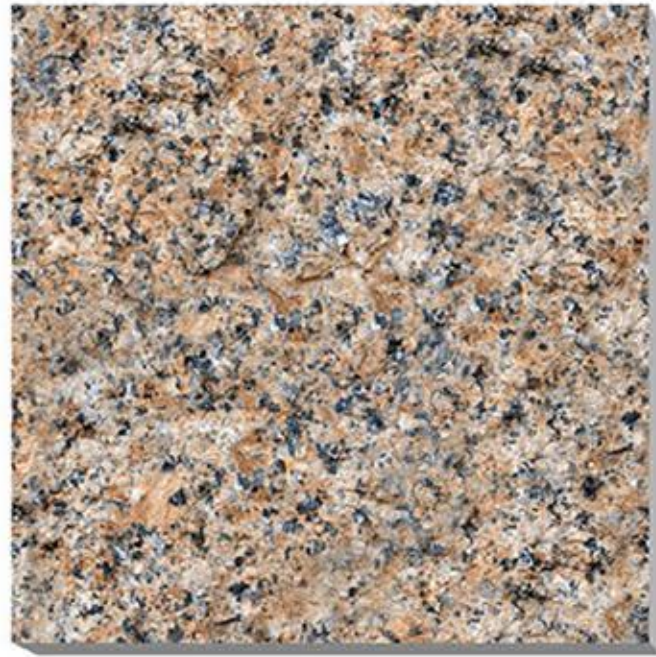

GAYRO GRANITE