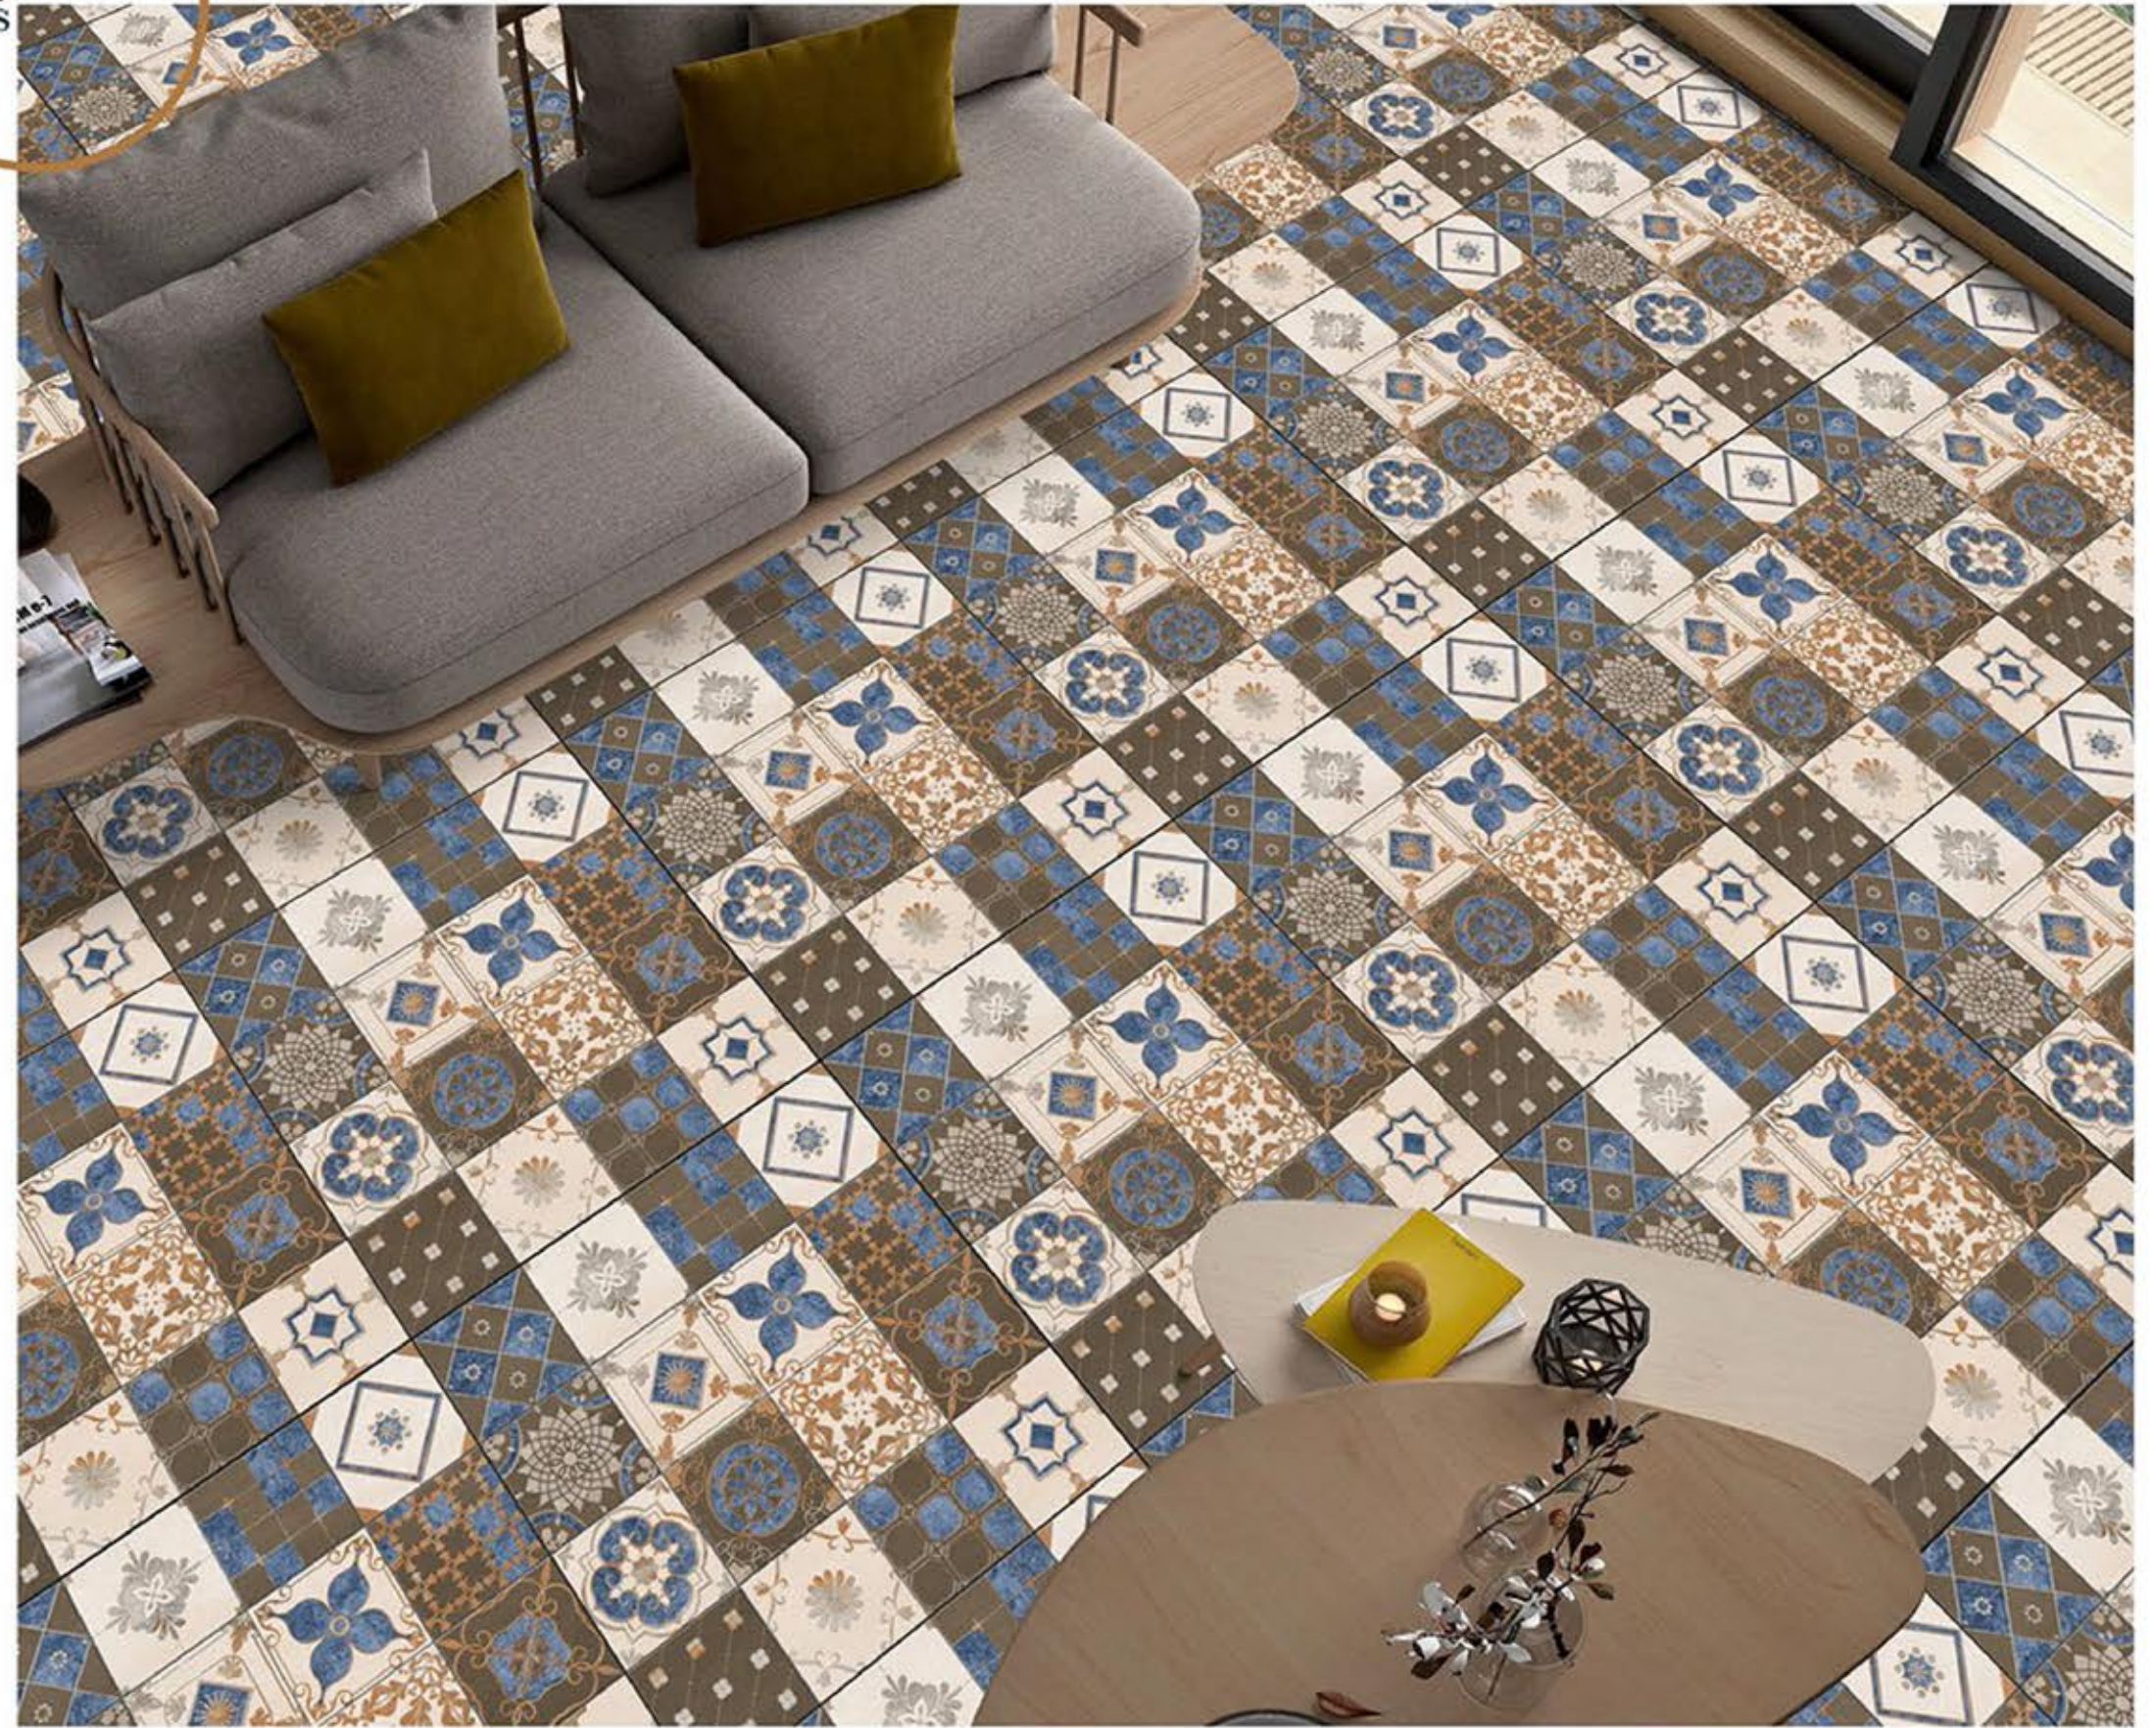

PORCELINE TILES

600X600 MM