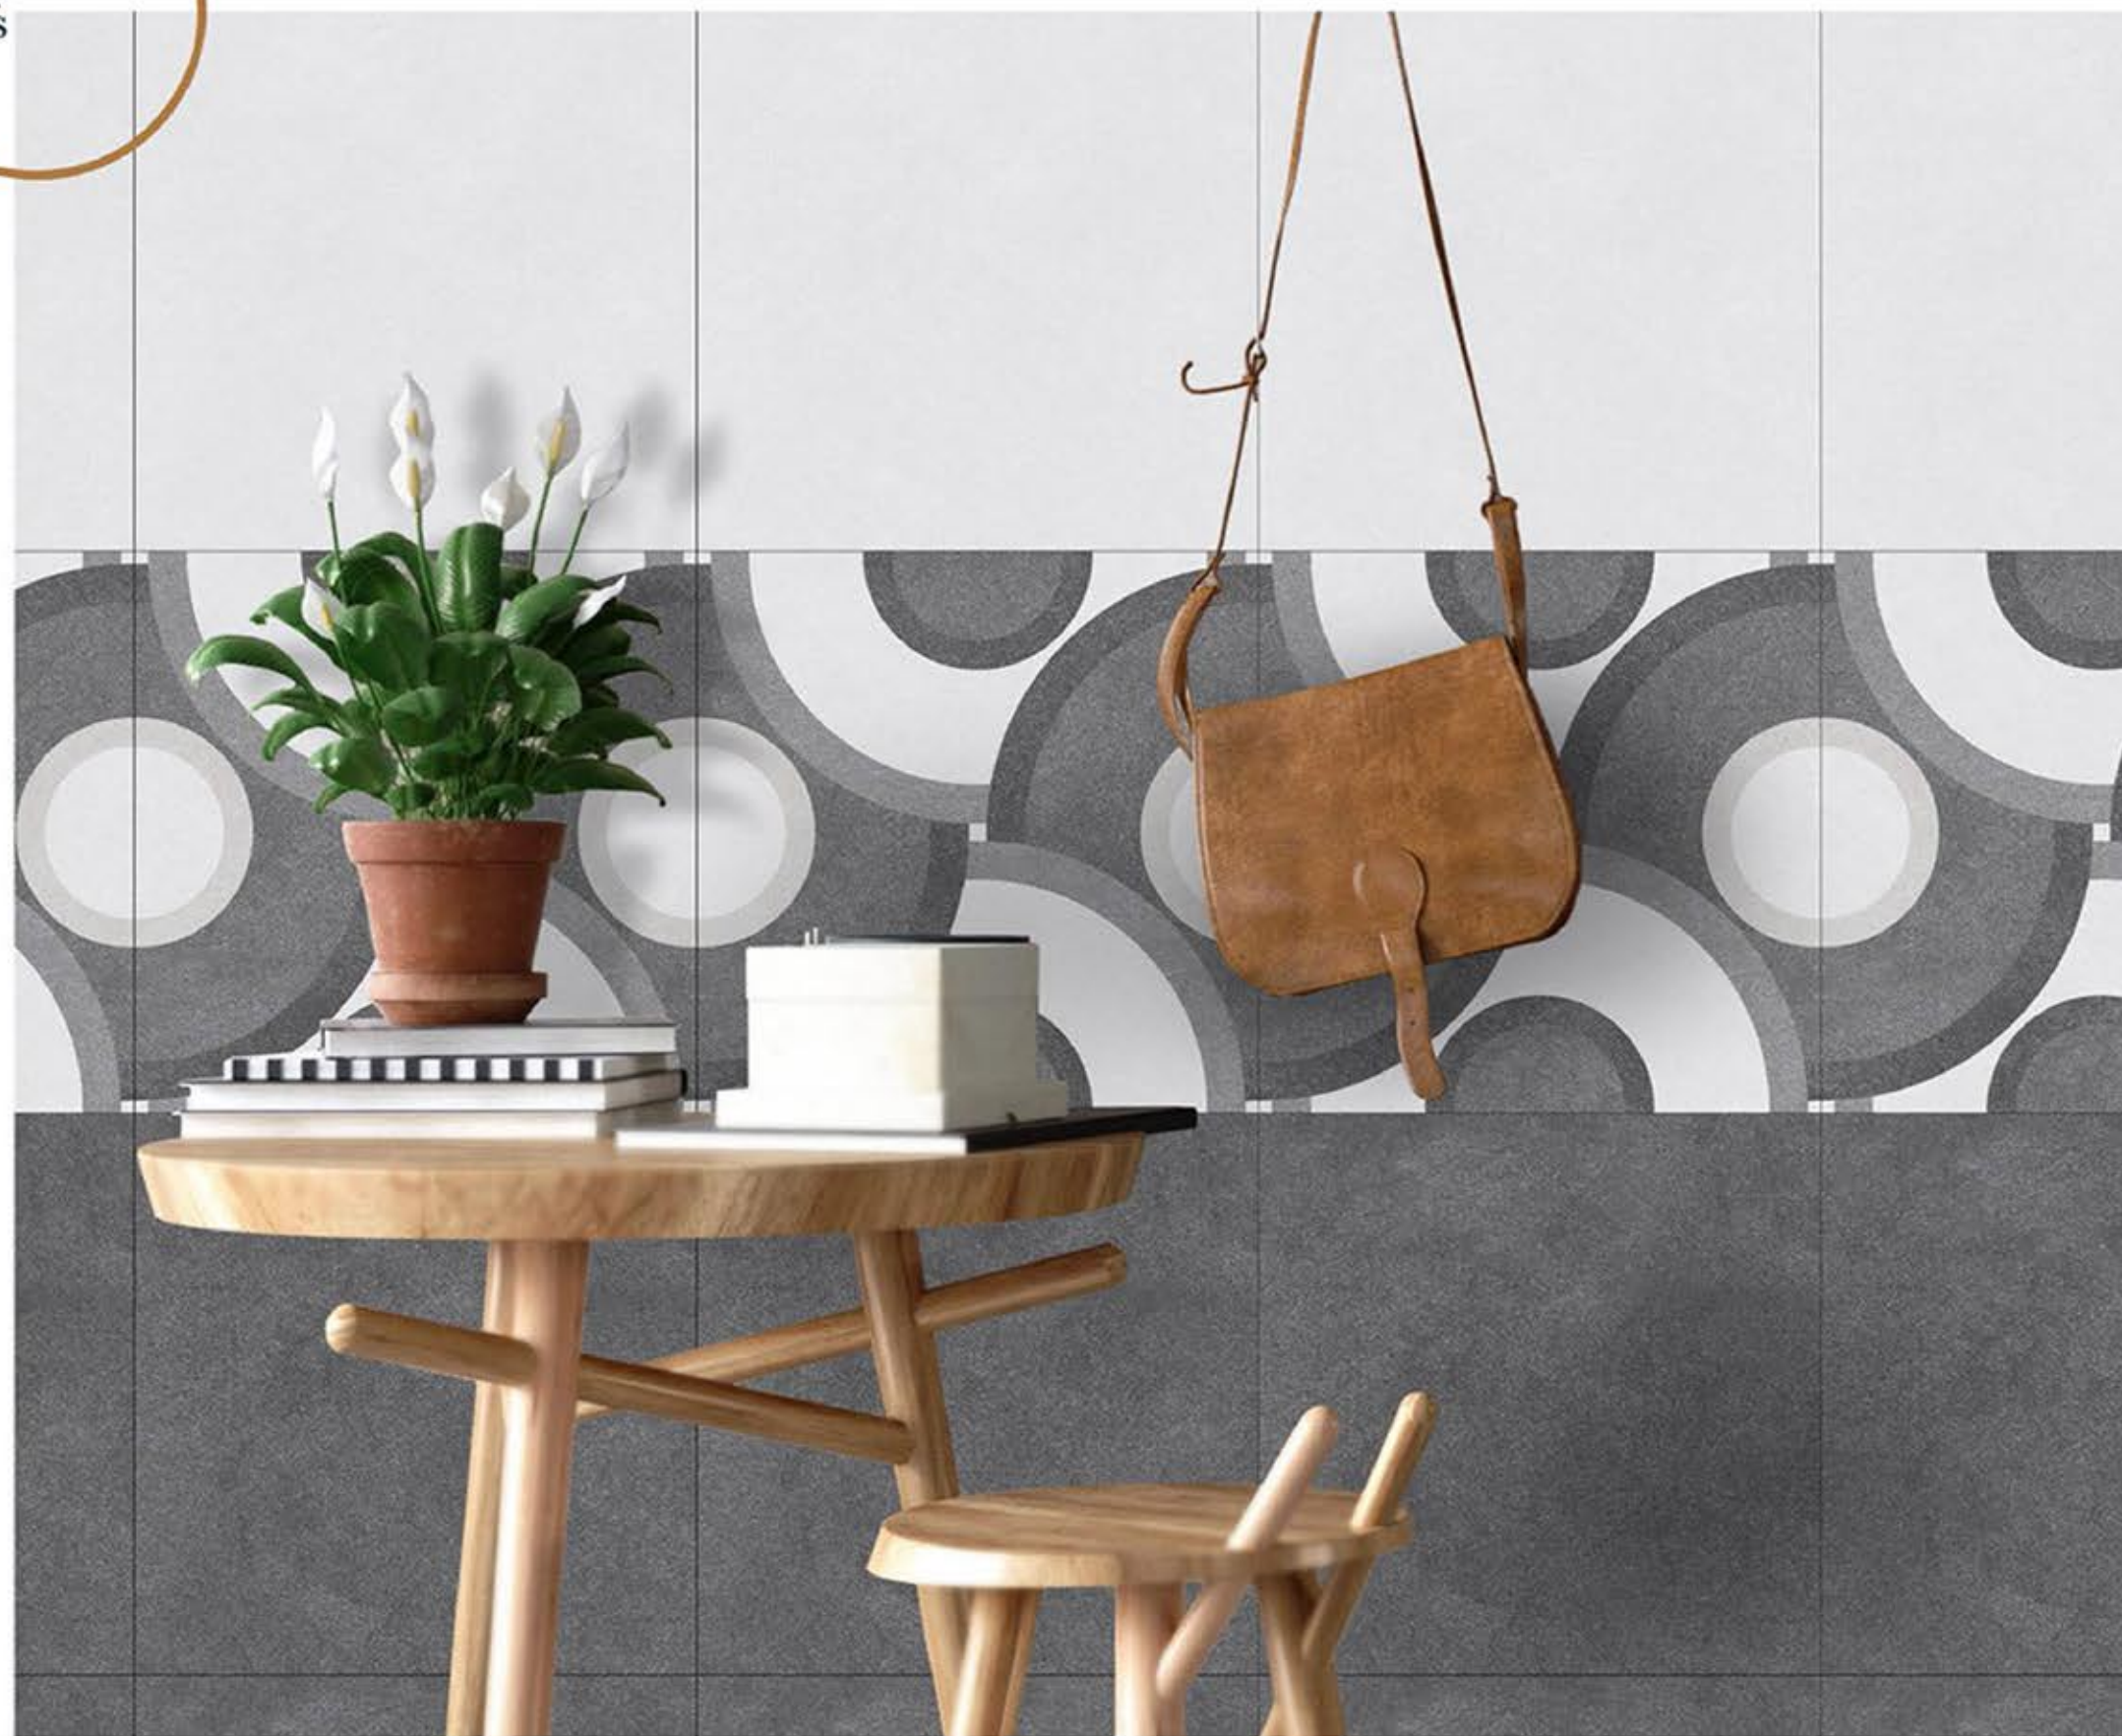

PORCELAIN TILES

600X600 MM