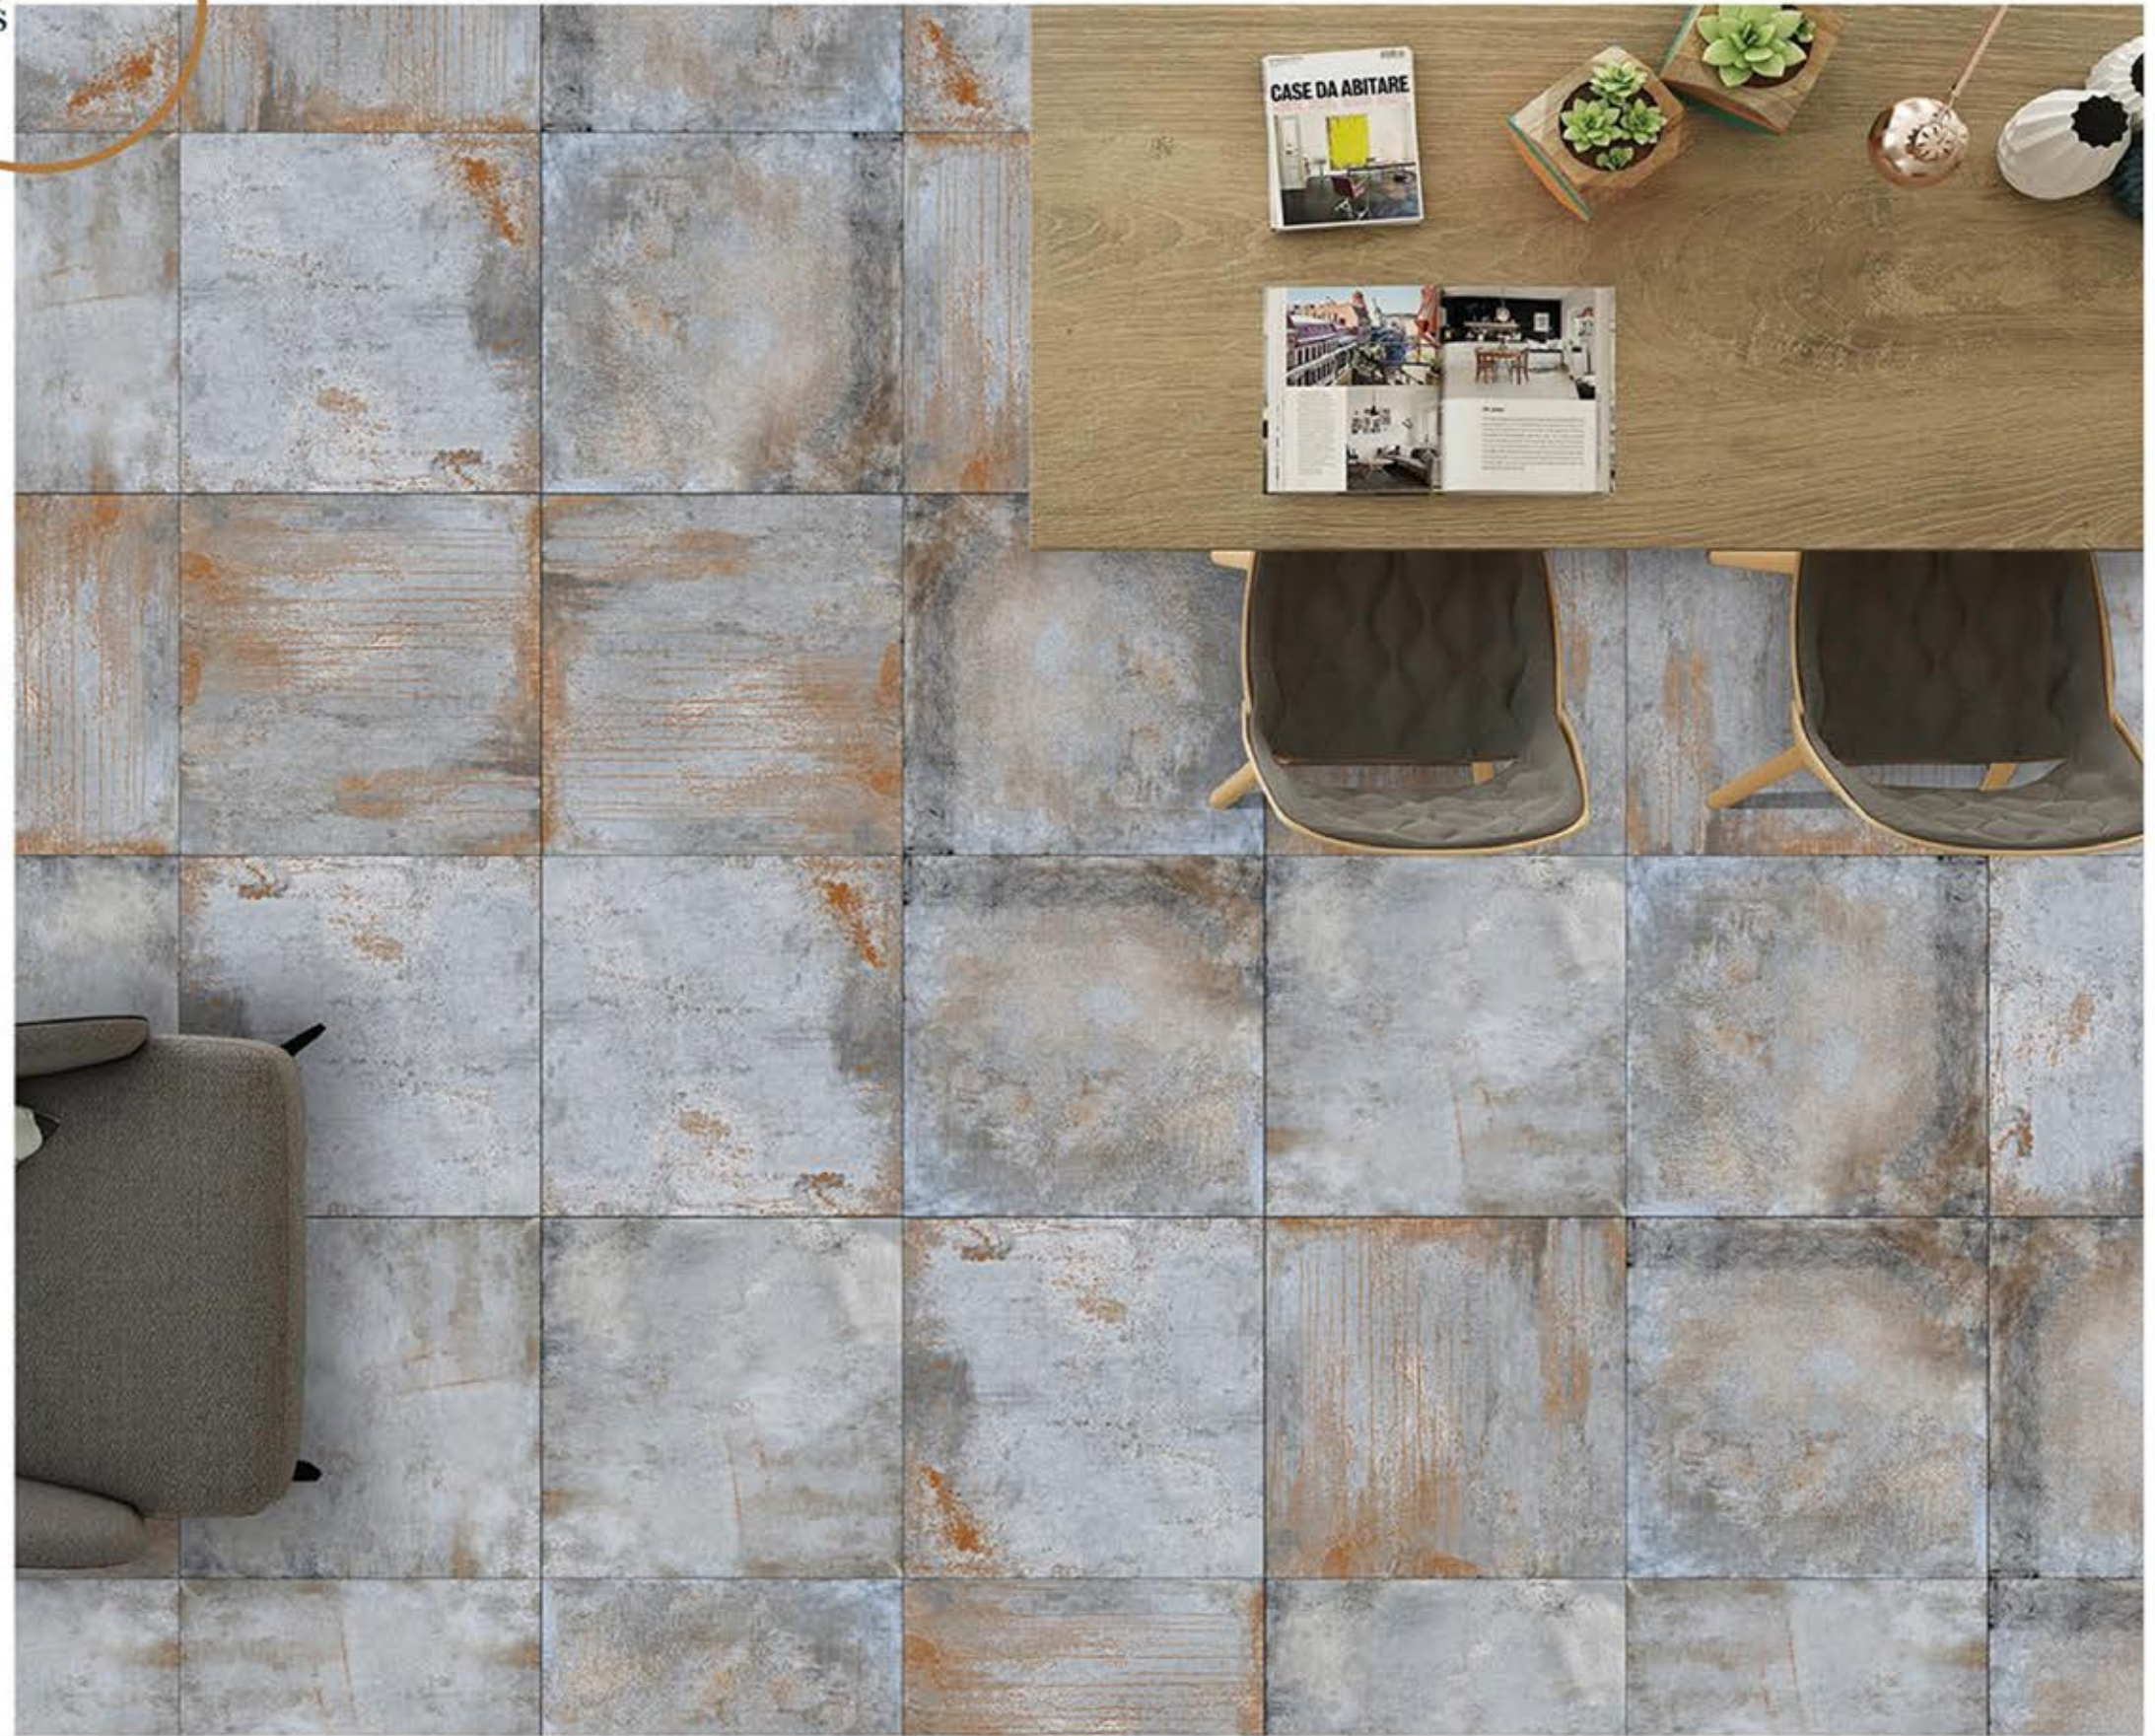

PORCELINE TILES

600X600 MM