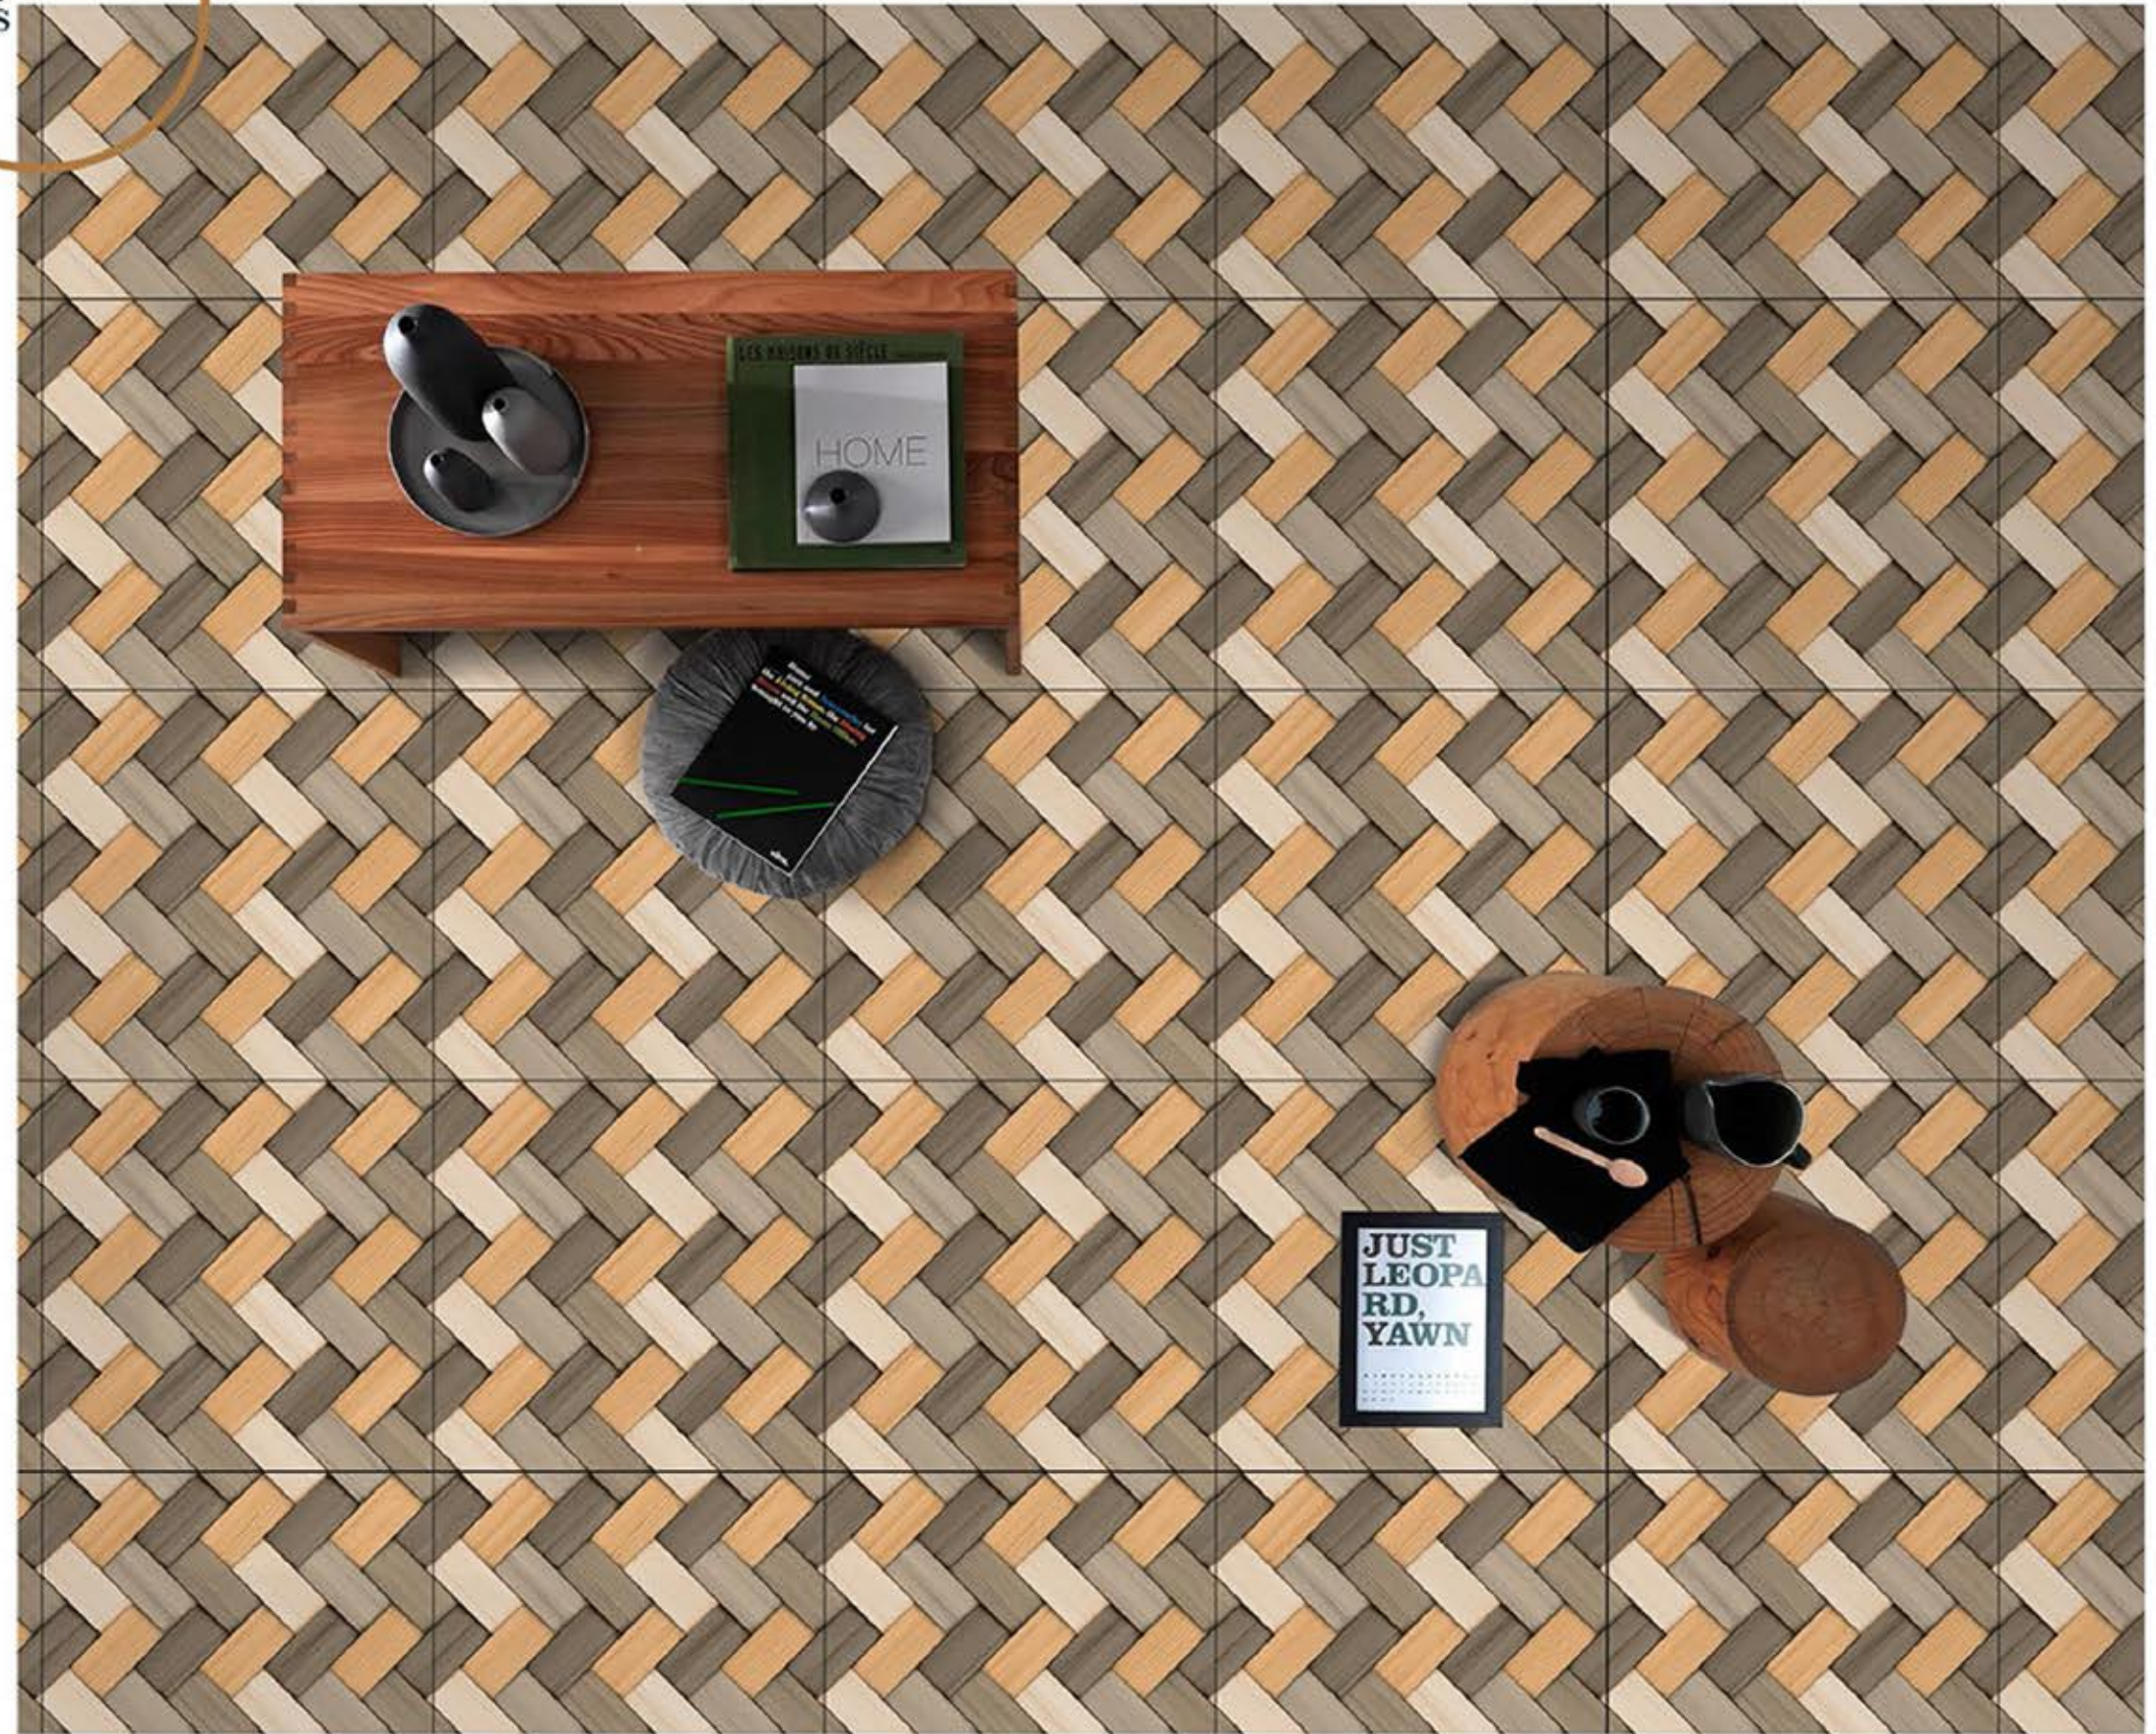

600X600 MM

PLUTO CHEX

PORCELINE TILES

600X600 MM

ALAVASRRO BEIGE

PORCELINE TILES

600X600 MM

ALAVASRRO BLUE