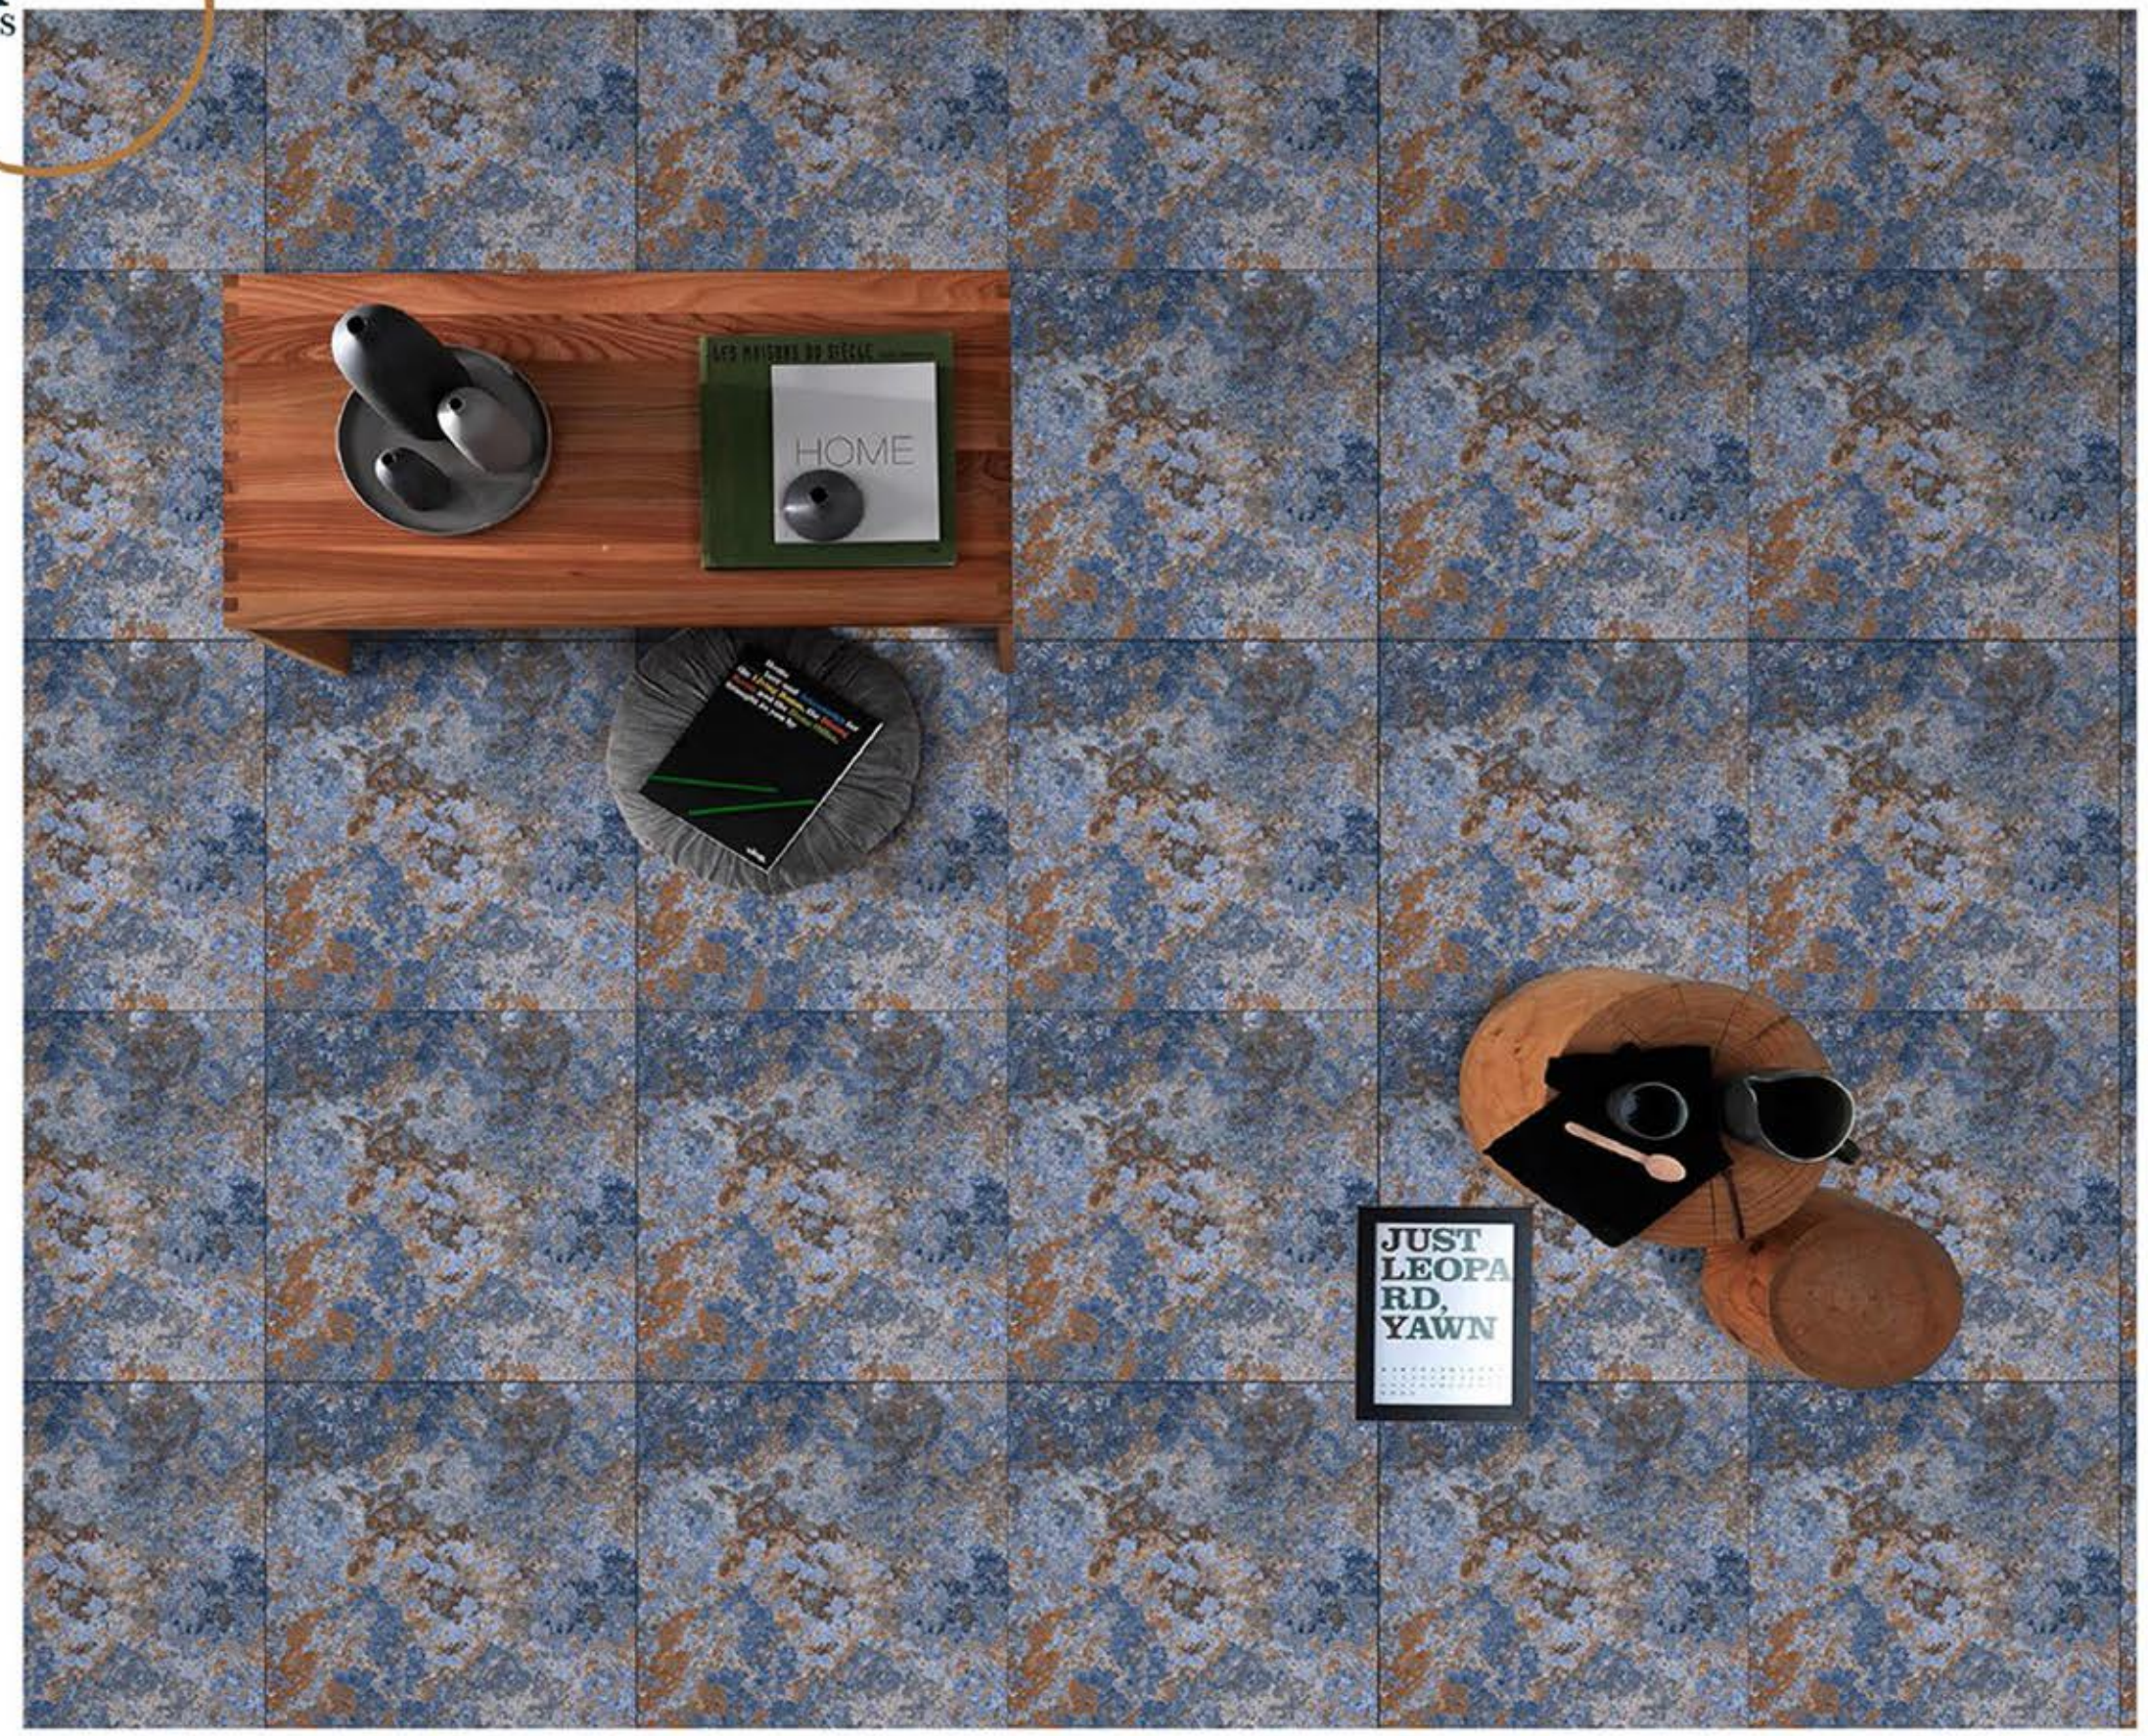

PORCELINE TILES

600X600 MM