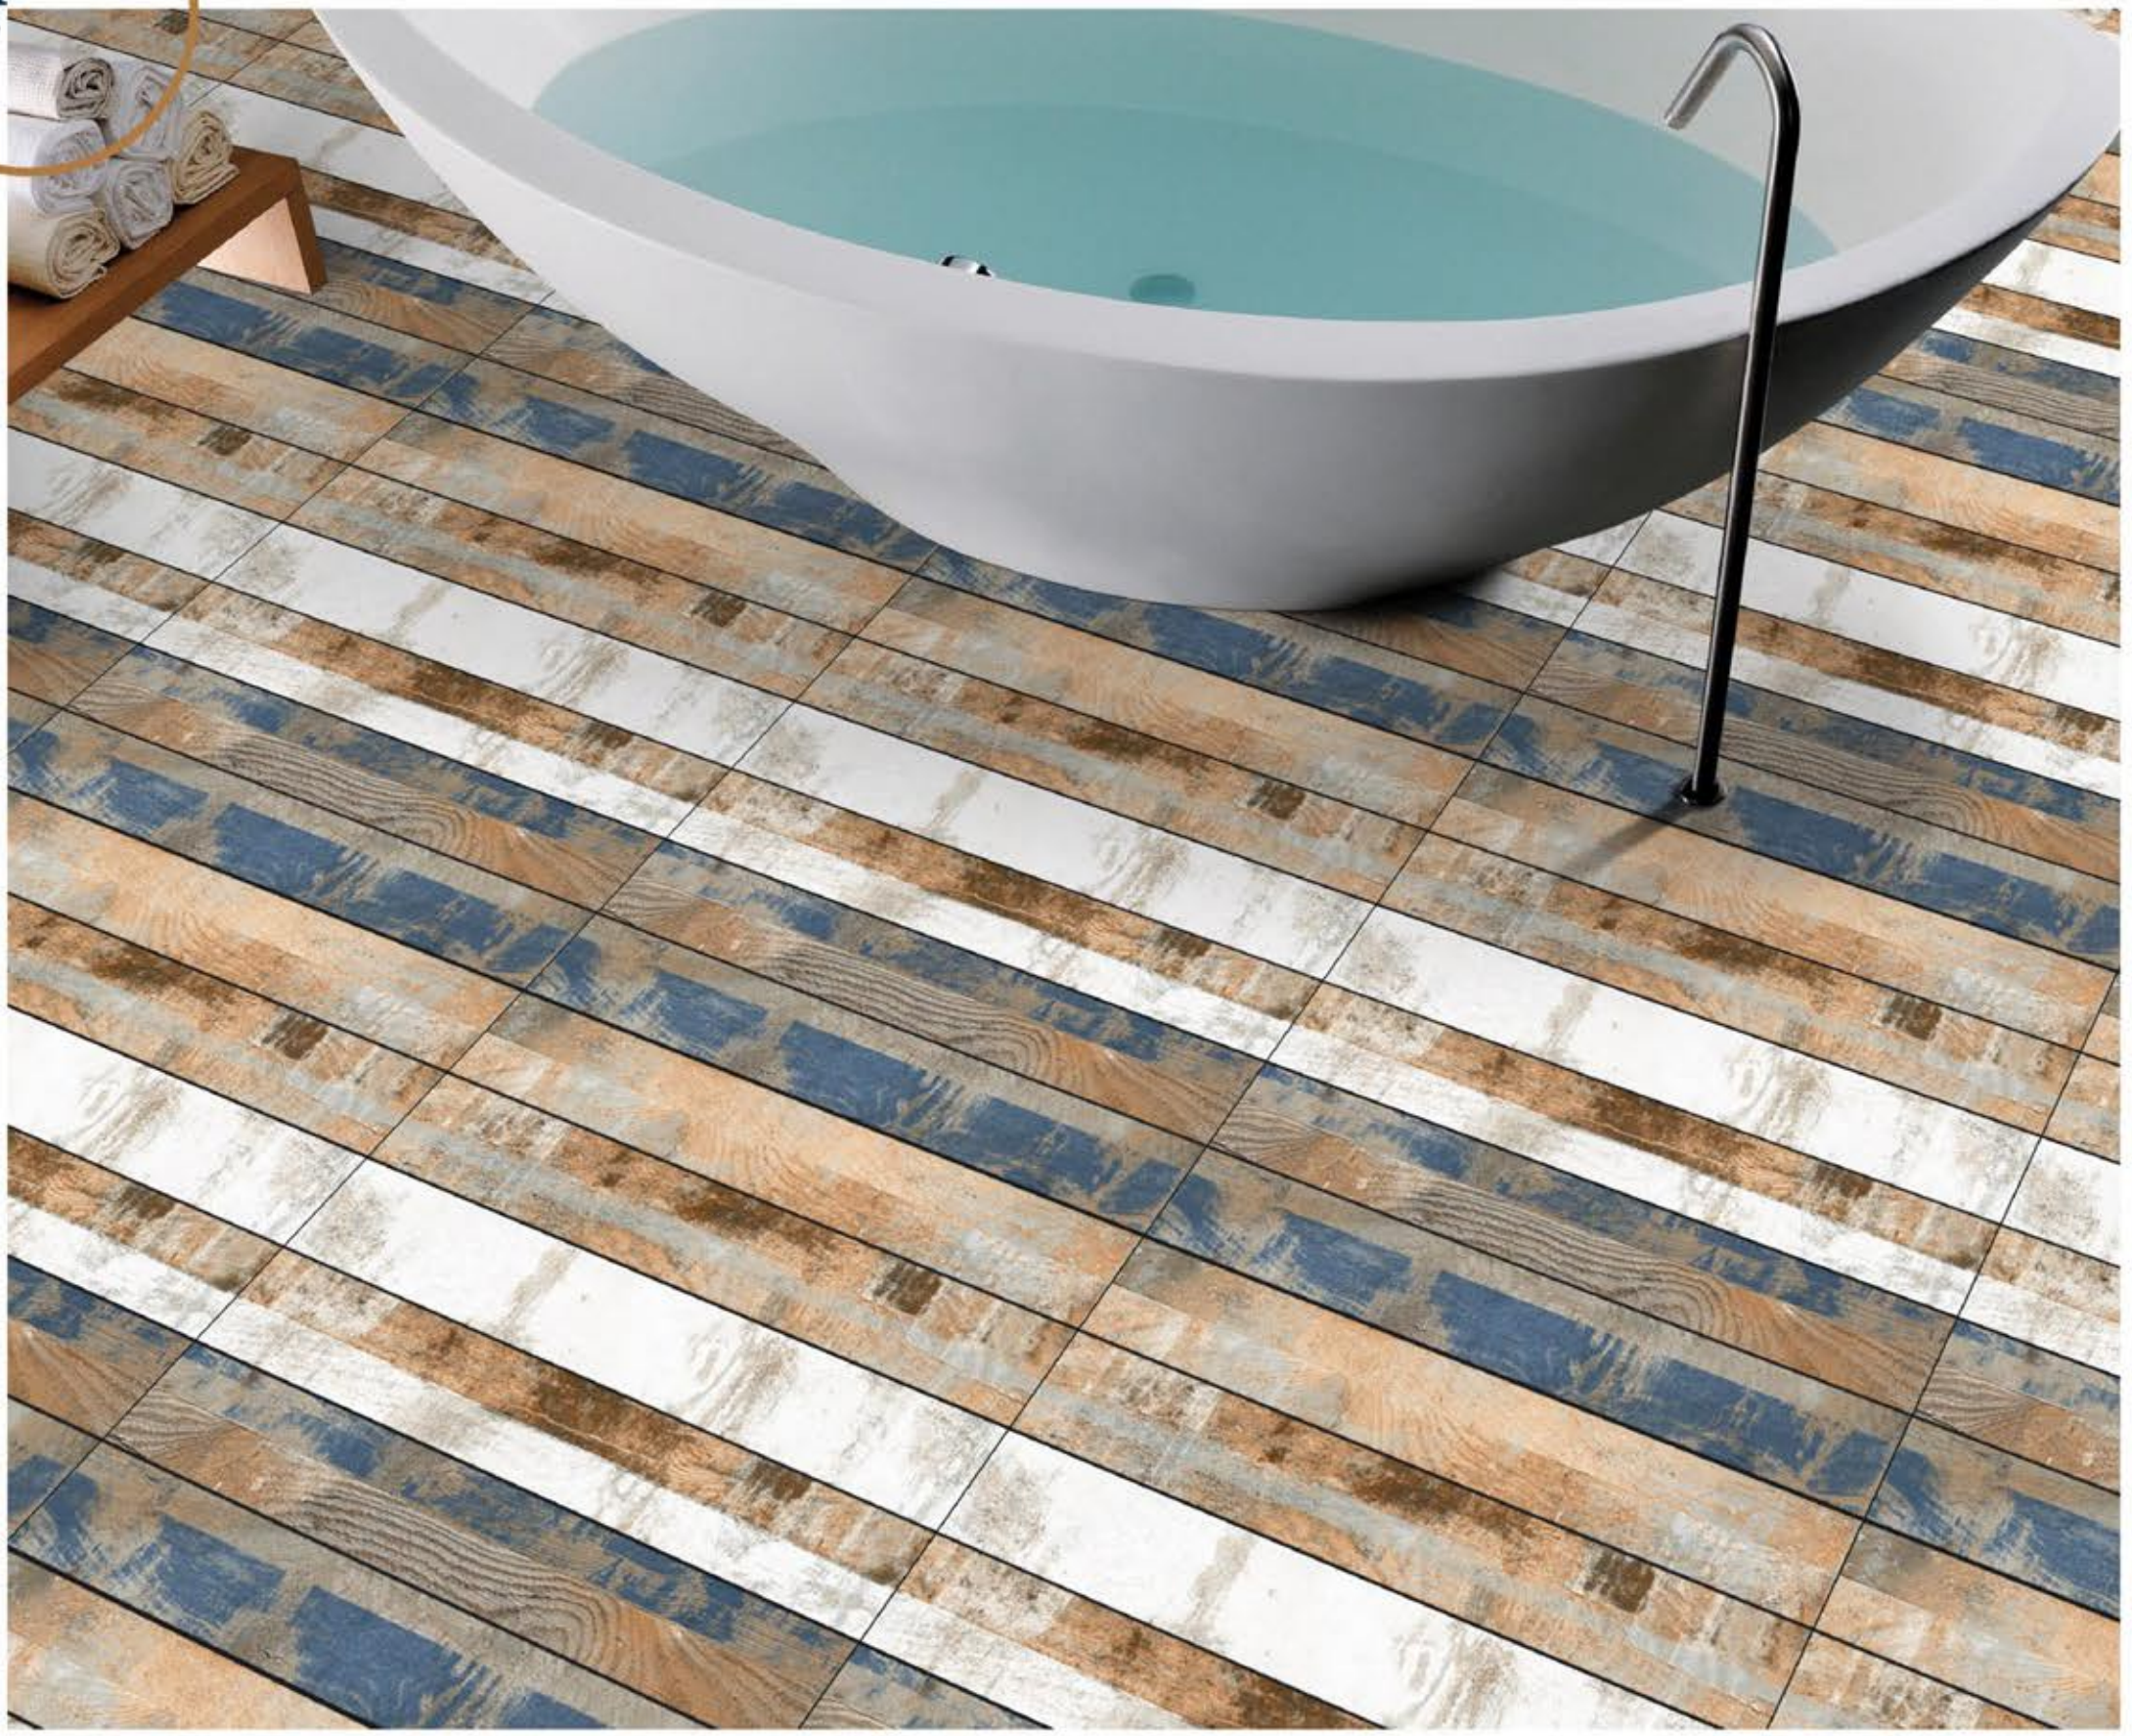

PORCELINE TILES

600X600 MM

MONOLITH STRIP

PORCELINE TILES

600X600 MM

MUNAR STRIP

PORCELINE TILES

600X600 MM