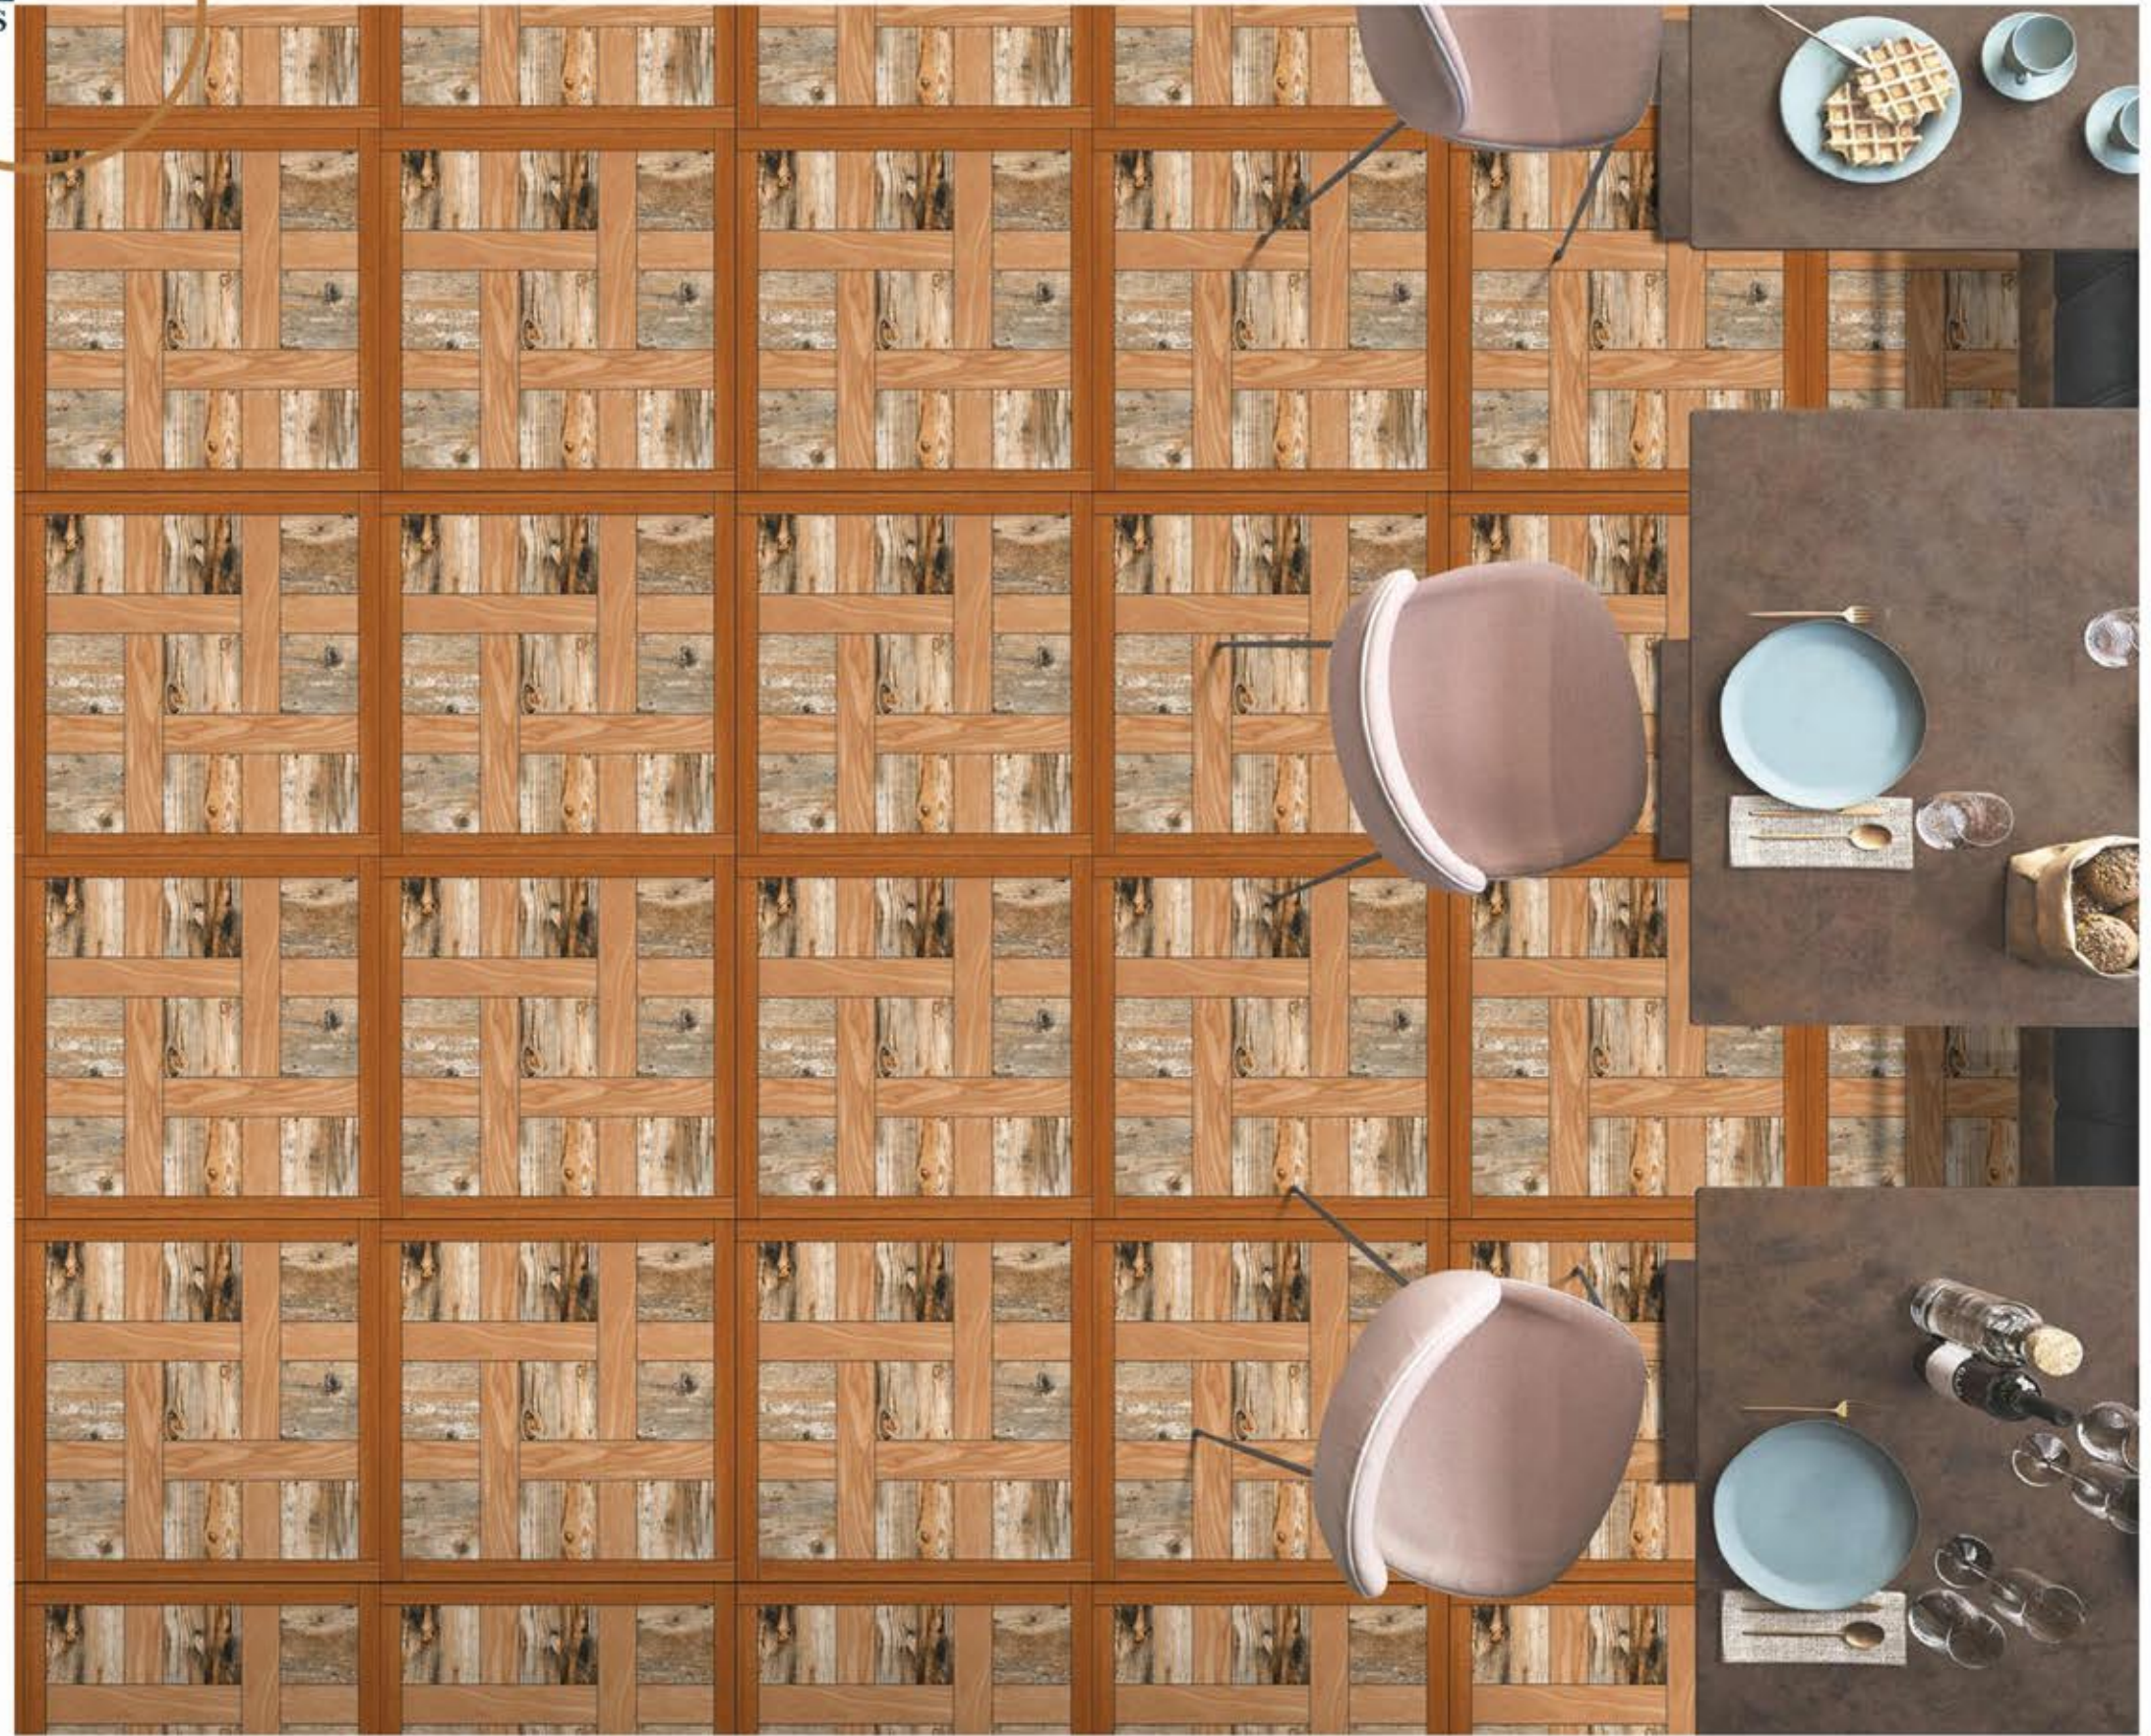

PORCELINE TILES

600X600 MM