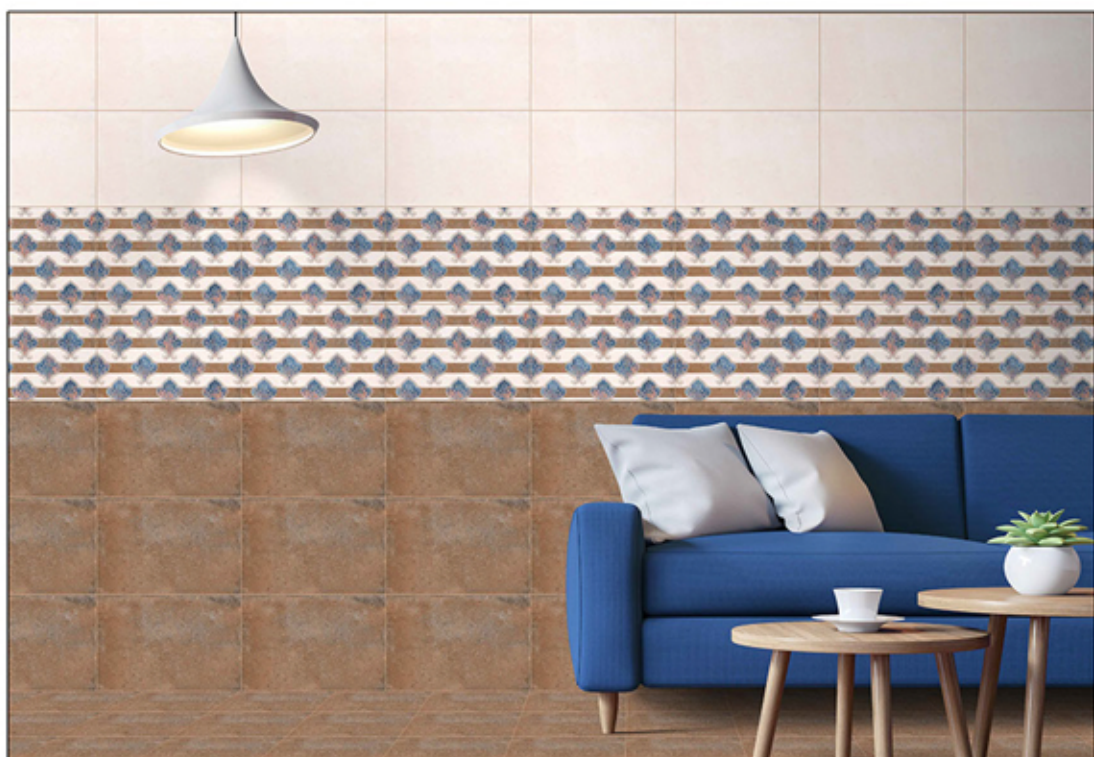

100%
Waterproof

Digital Wall Tiles

300 x 450 mm

23816 L

23816 HL1

23816 D

23816 HL2

23816 F