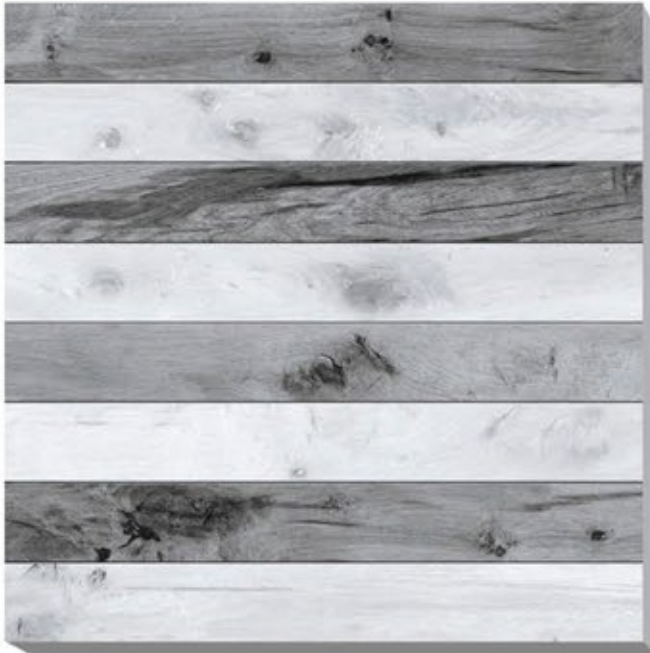

PORCELAIN TILES

600X600 MM

STEP STREEP

PORCELINE TILES

600X600 MM

TANAGER WOOD

PORCELINE TILES

600X600 MM