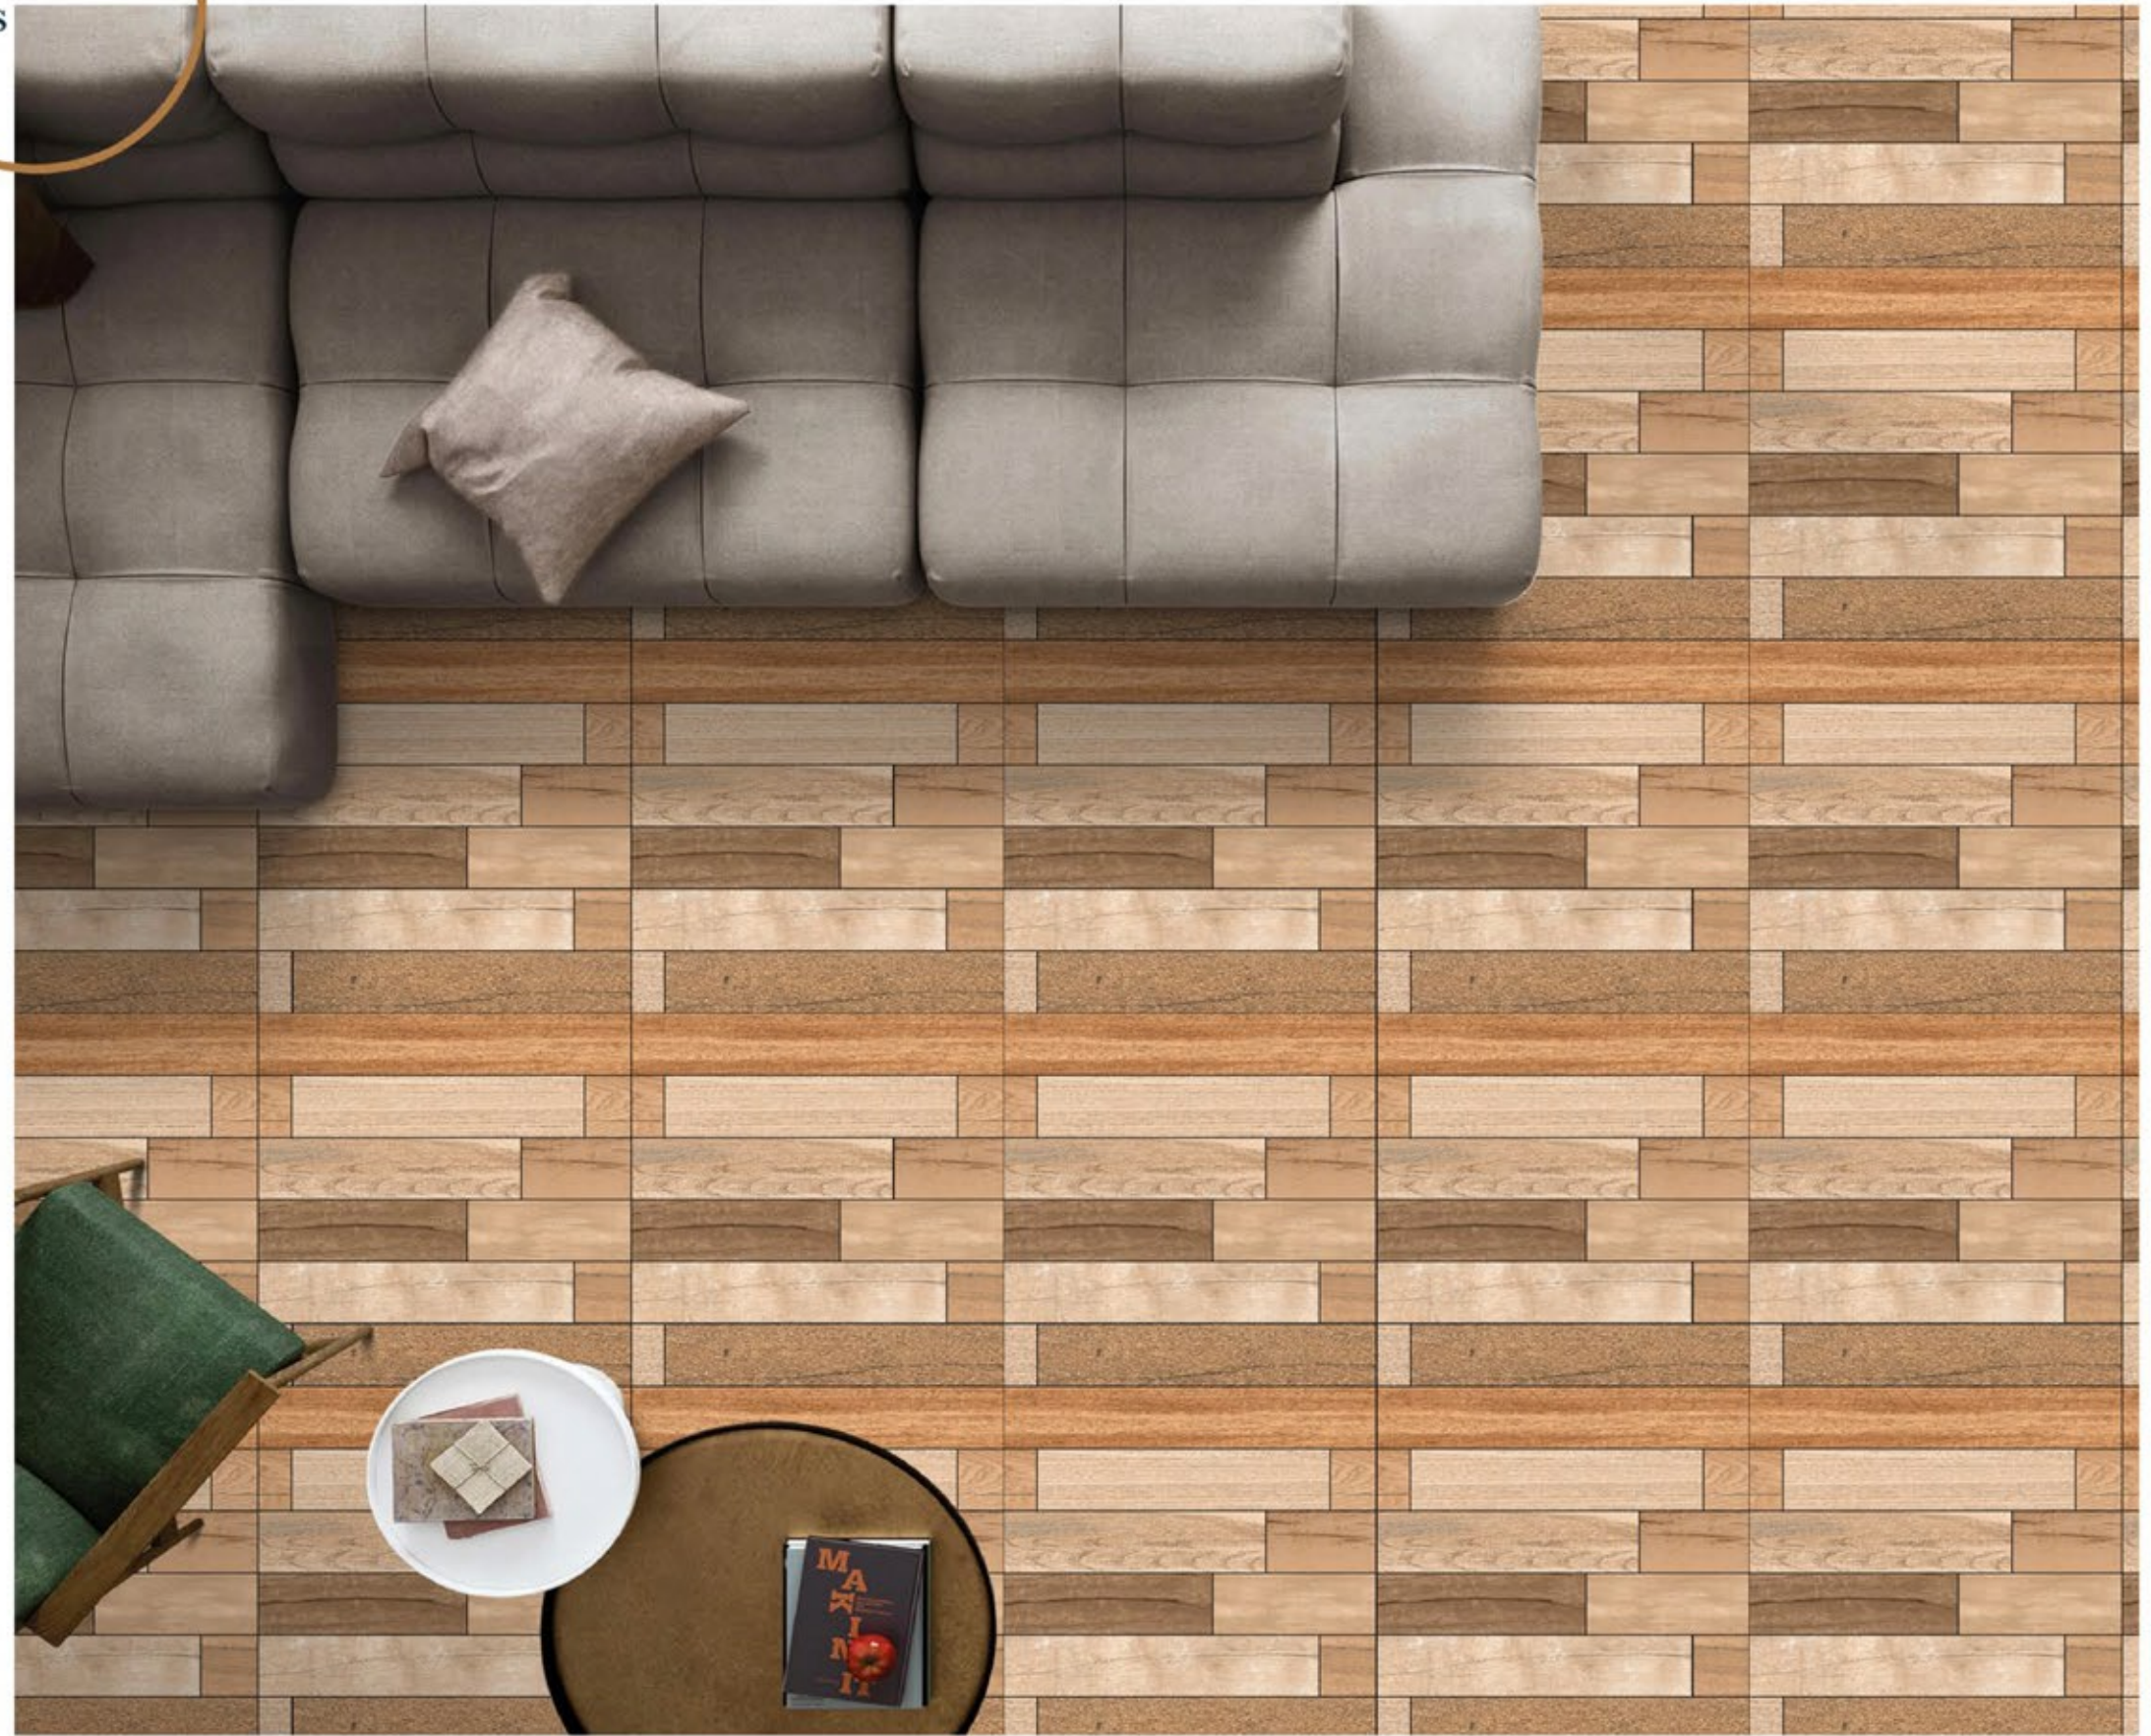

600X600 MM

MAGNUM BROWN

PORCELINE TILES

600X600 MM

MAISON STREEP

PORCELINE TILES

600X600 MM

MAPLE WOOD