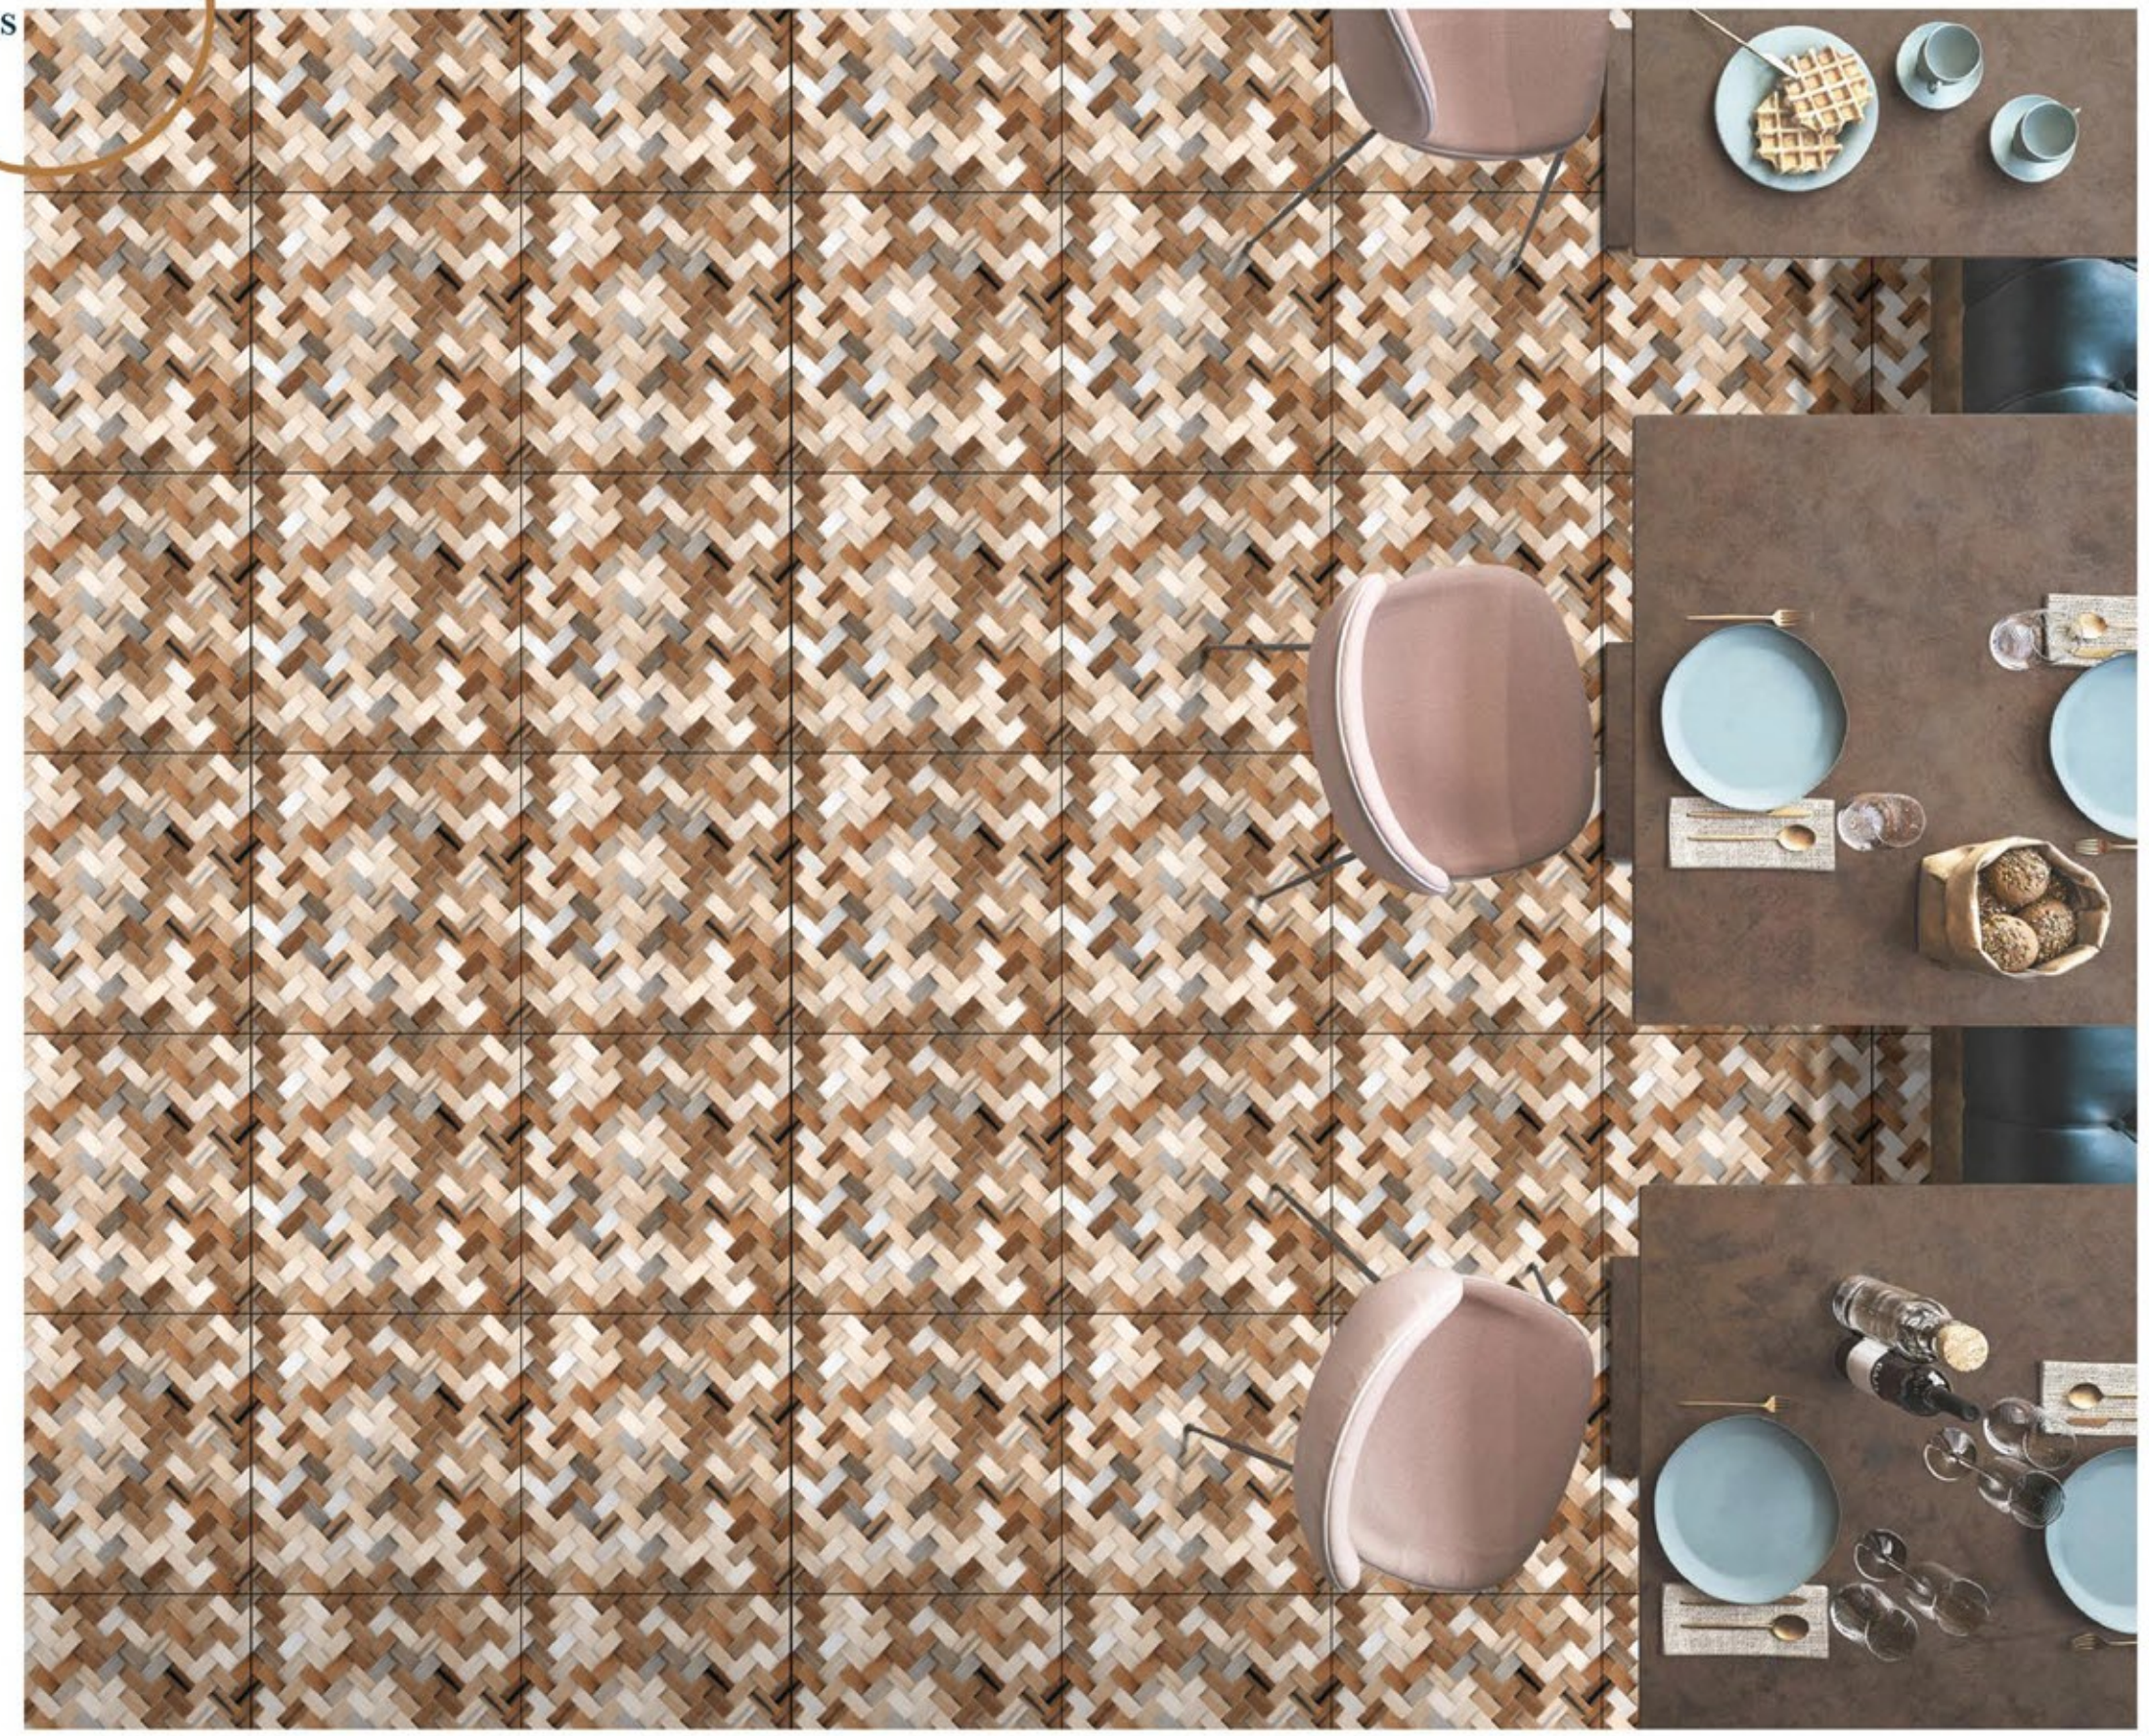

600X600 MM

SIMOS RED

PORCELINE TILES

600X600 MM

SIMOS WOOD

PORCELINE TILES

600X600 MM

SPIDER WHITE