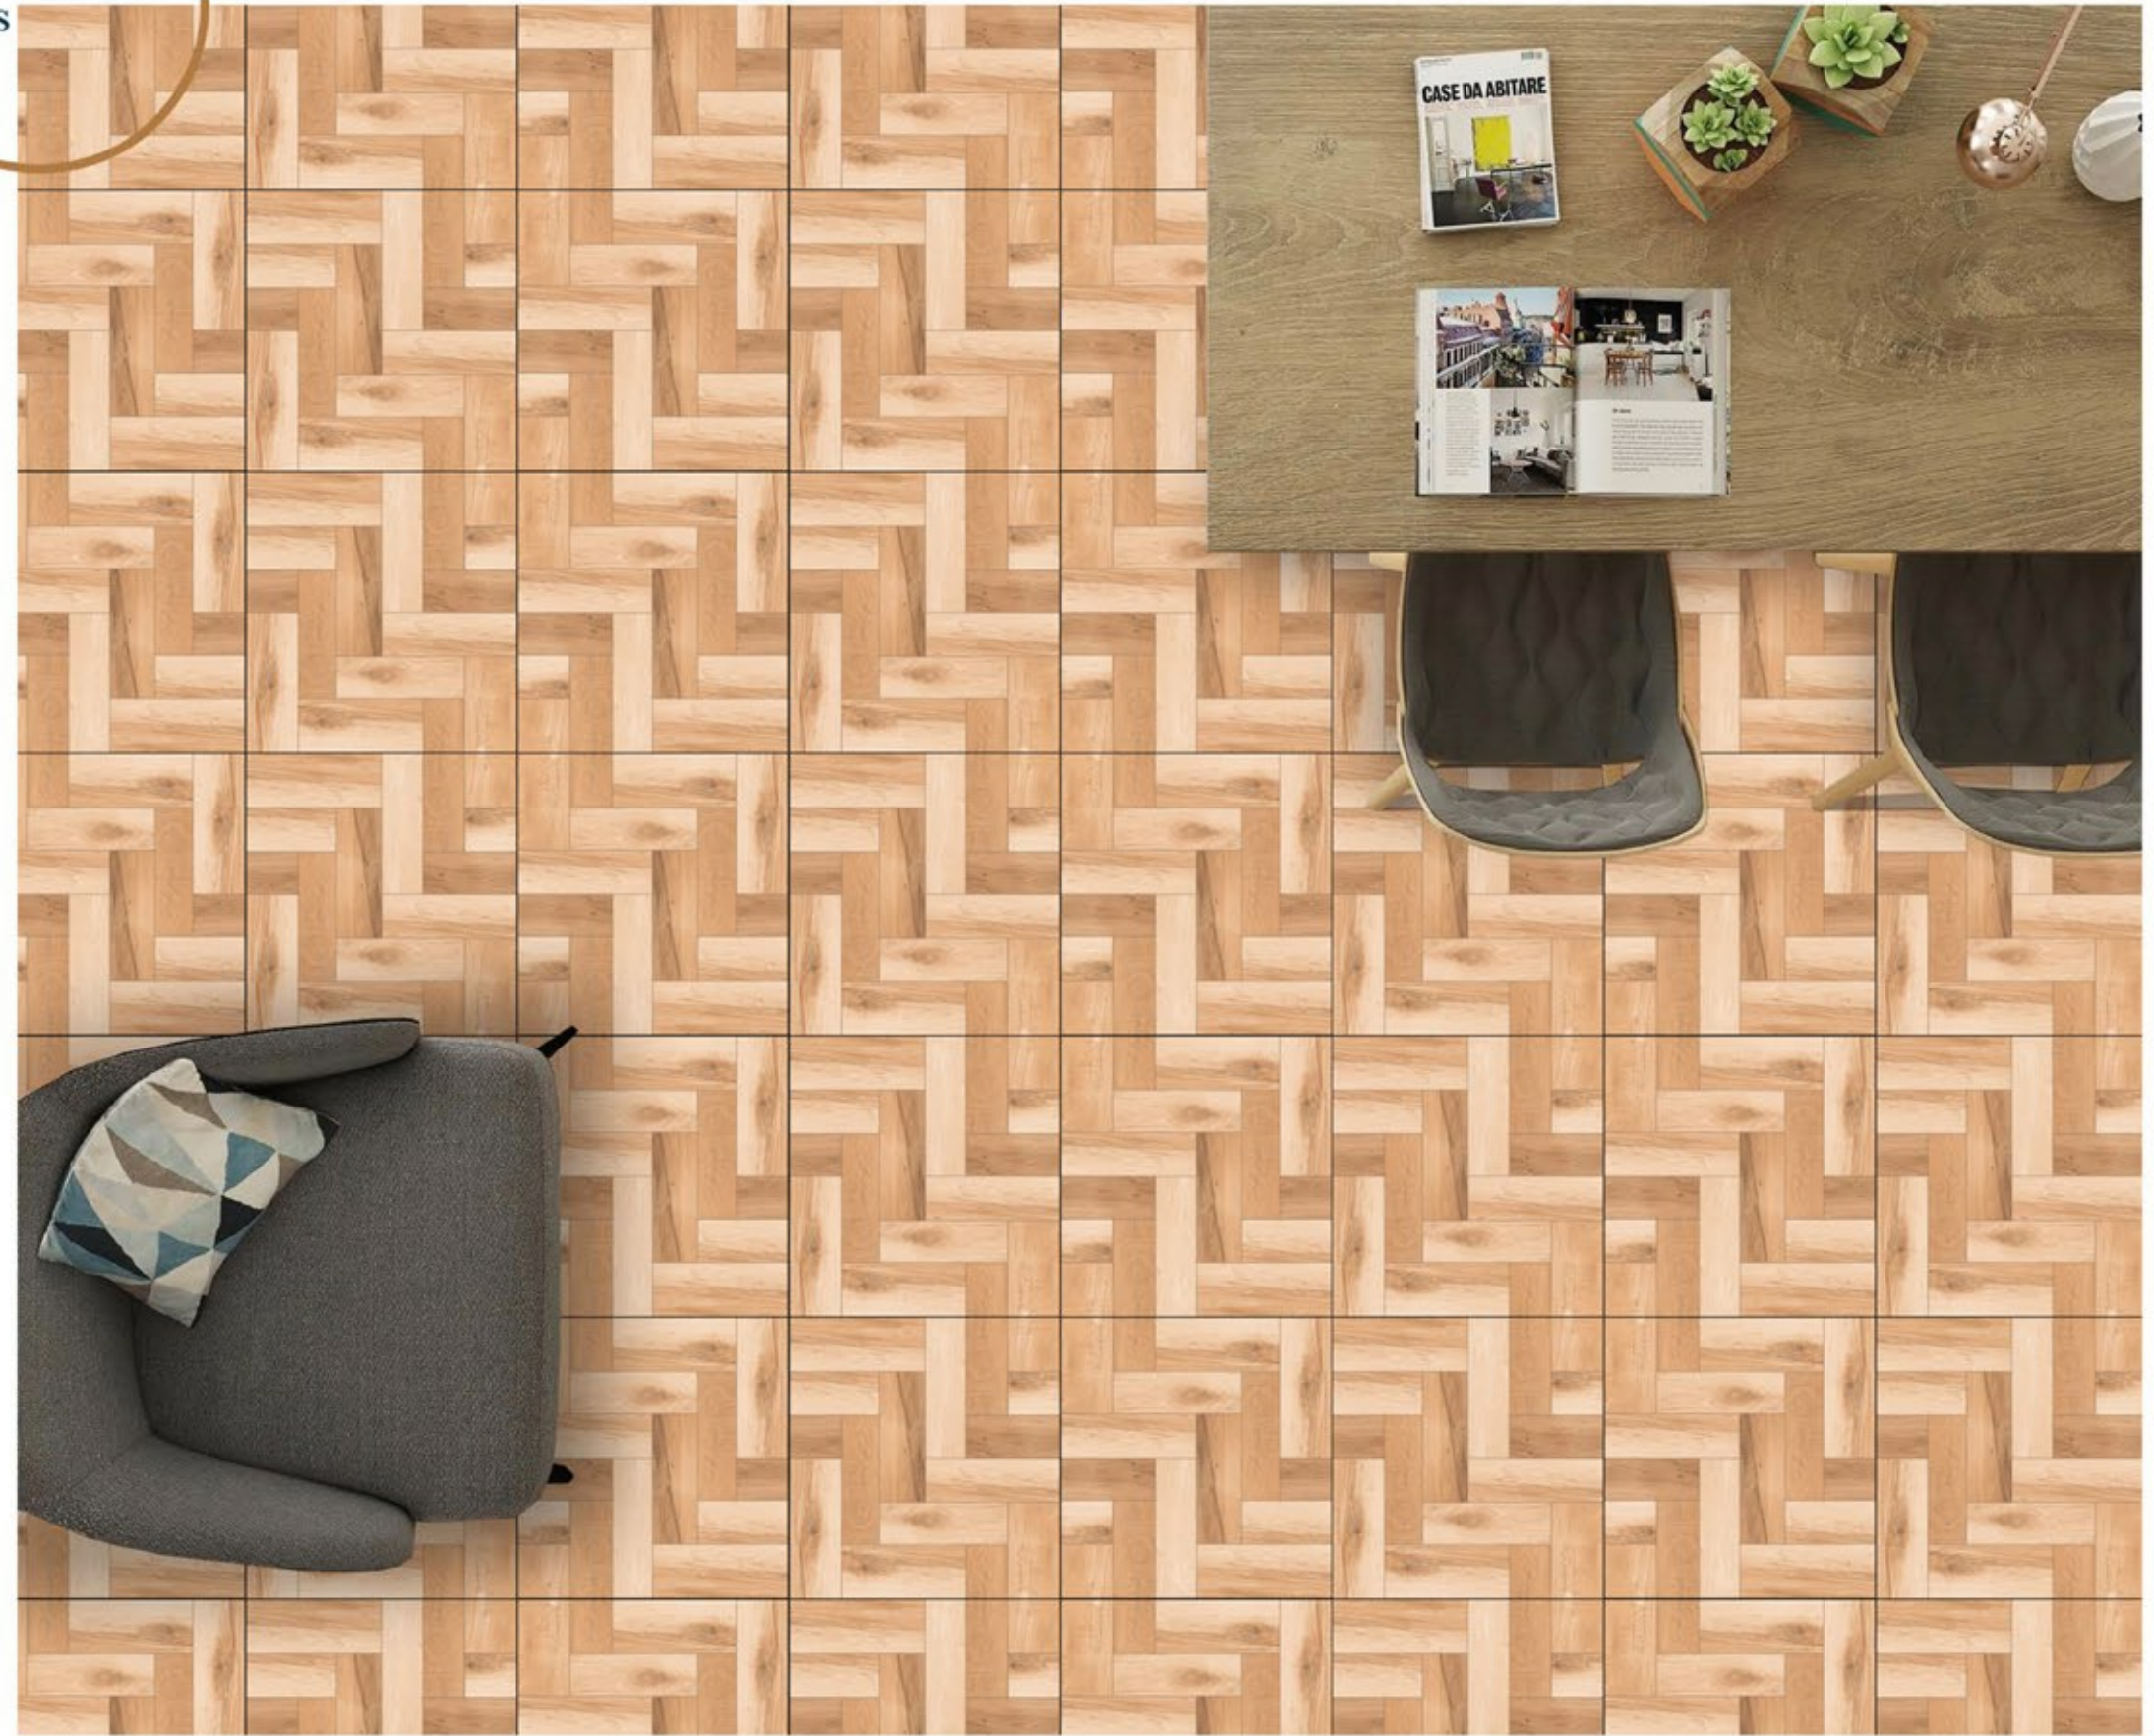

PORCELINE TILES

600X600 MM

REGAL WOOD LIGHT

PORCELINE TILES

600X600 MM

REVOK CHOCO

PORCELINA TILES

600X600 MM

RICH WOOD

PORCELINE TILES

600X600 MM

ROYAL BEIGE

PORCELINE TILES

600X600 MM

SANDAL WOOD

PORCELINE TILES