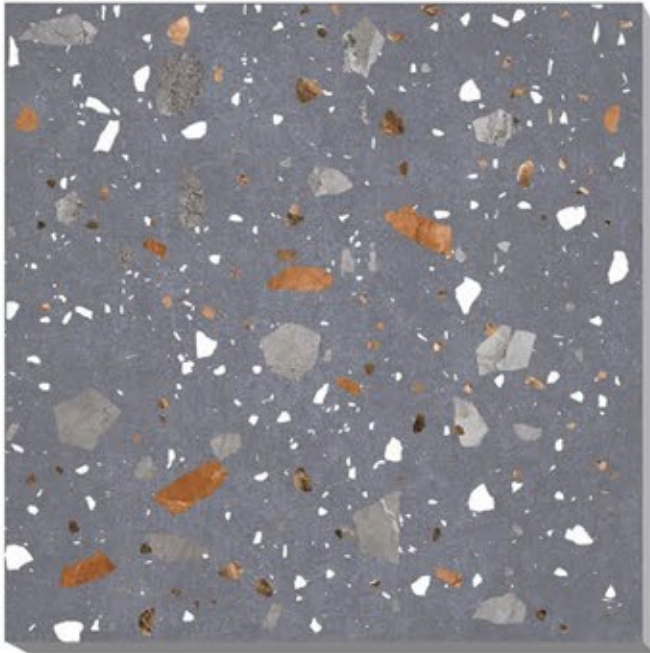

**600X600 MM**

**TERRAZZO BLACK**

**PORCELINE TILES**

**600X600 MM**

**TERRAZZO GRIS**

**PORCELINE TILES**

**600X600 MM**

**TERRAZZO PEARL**