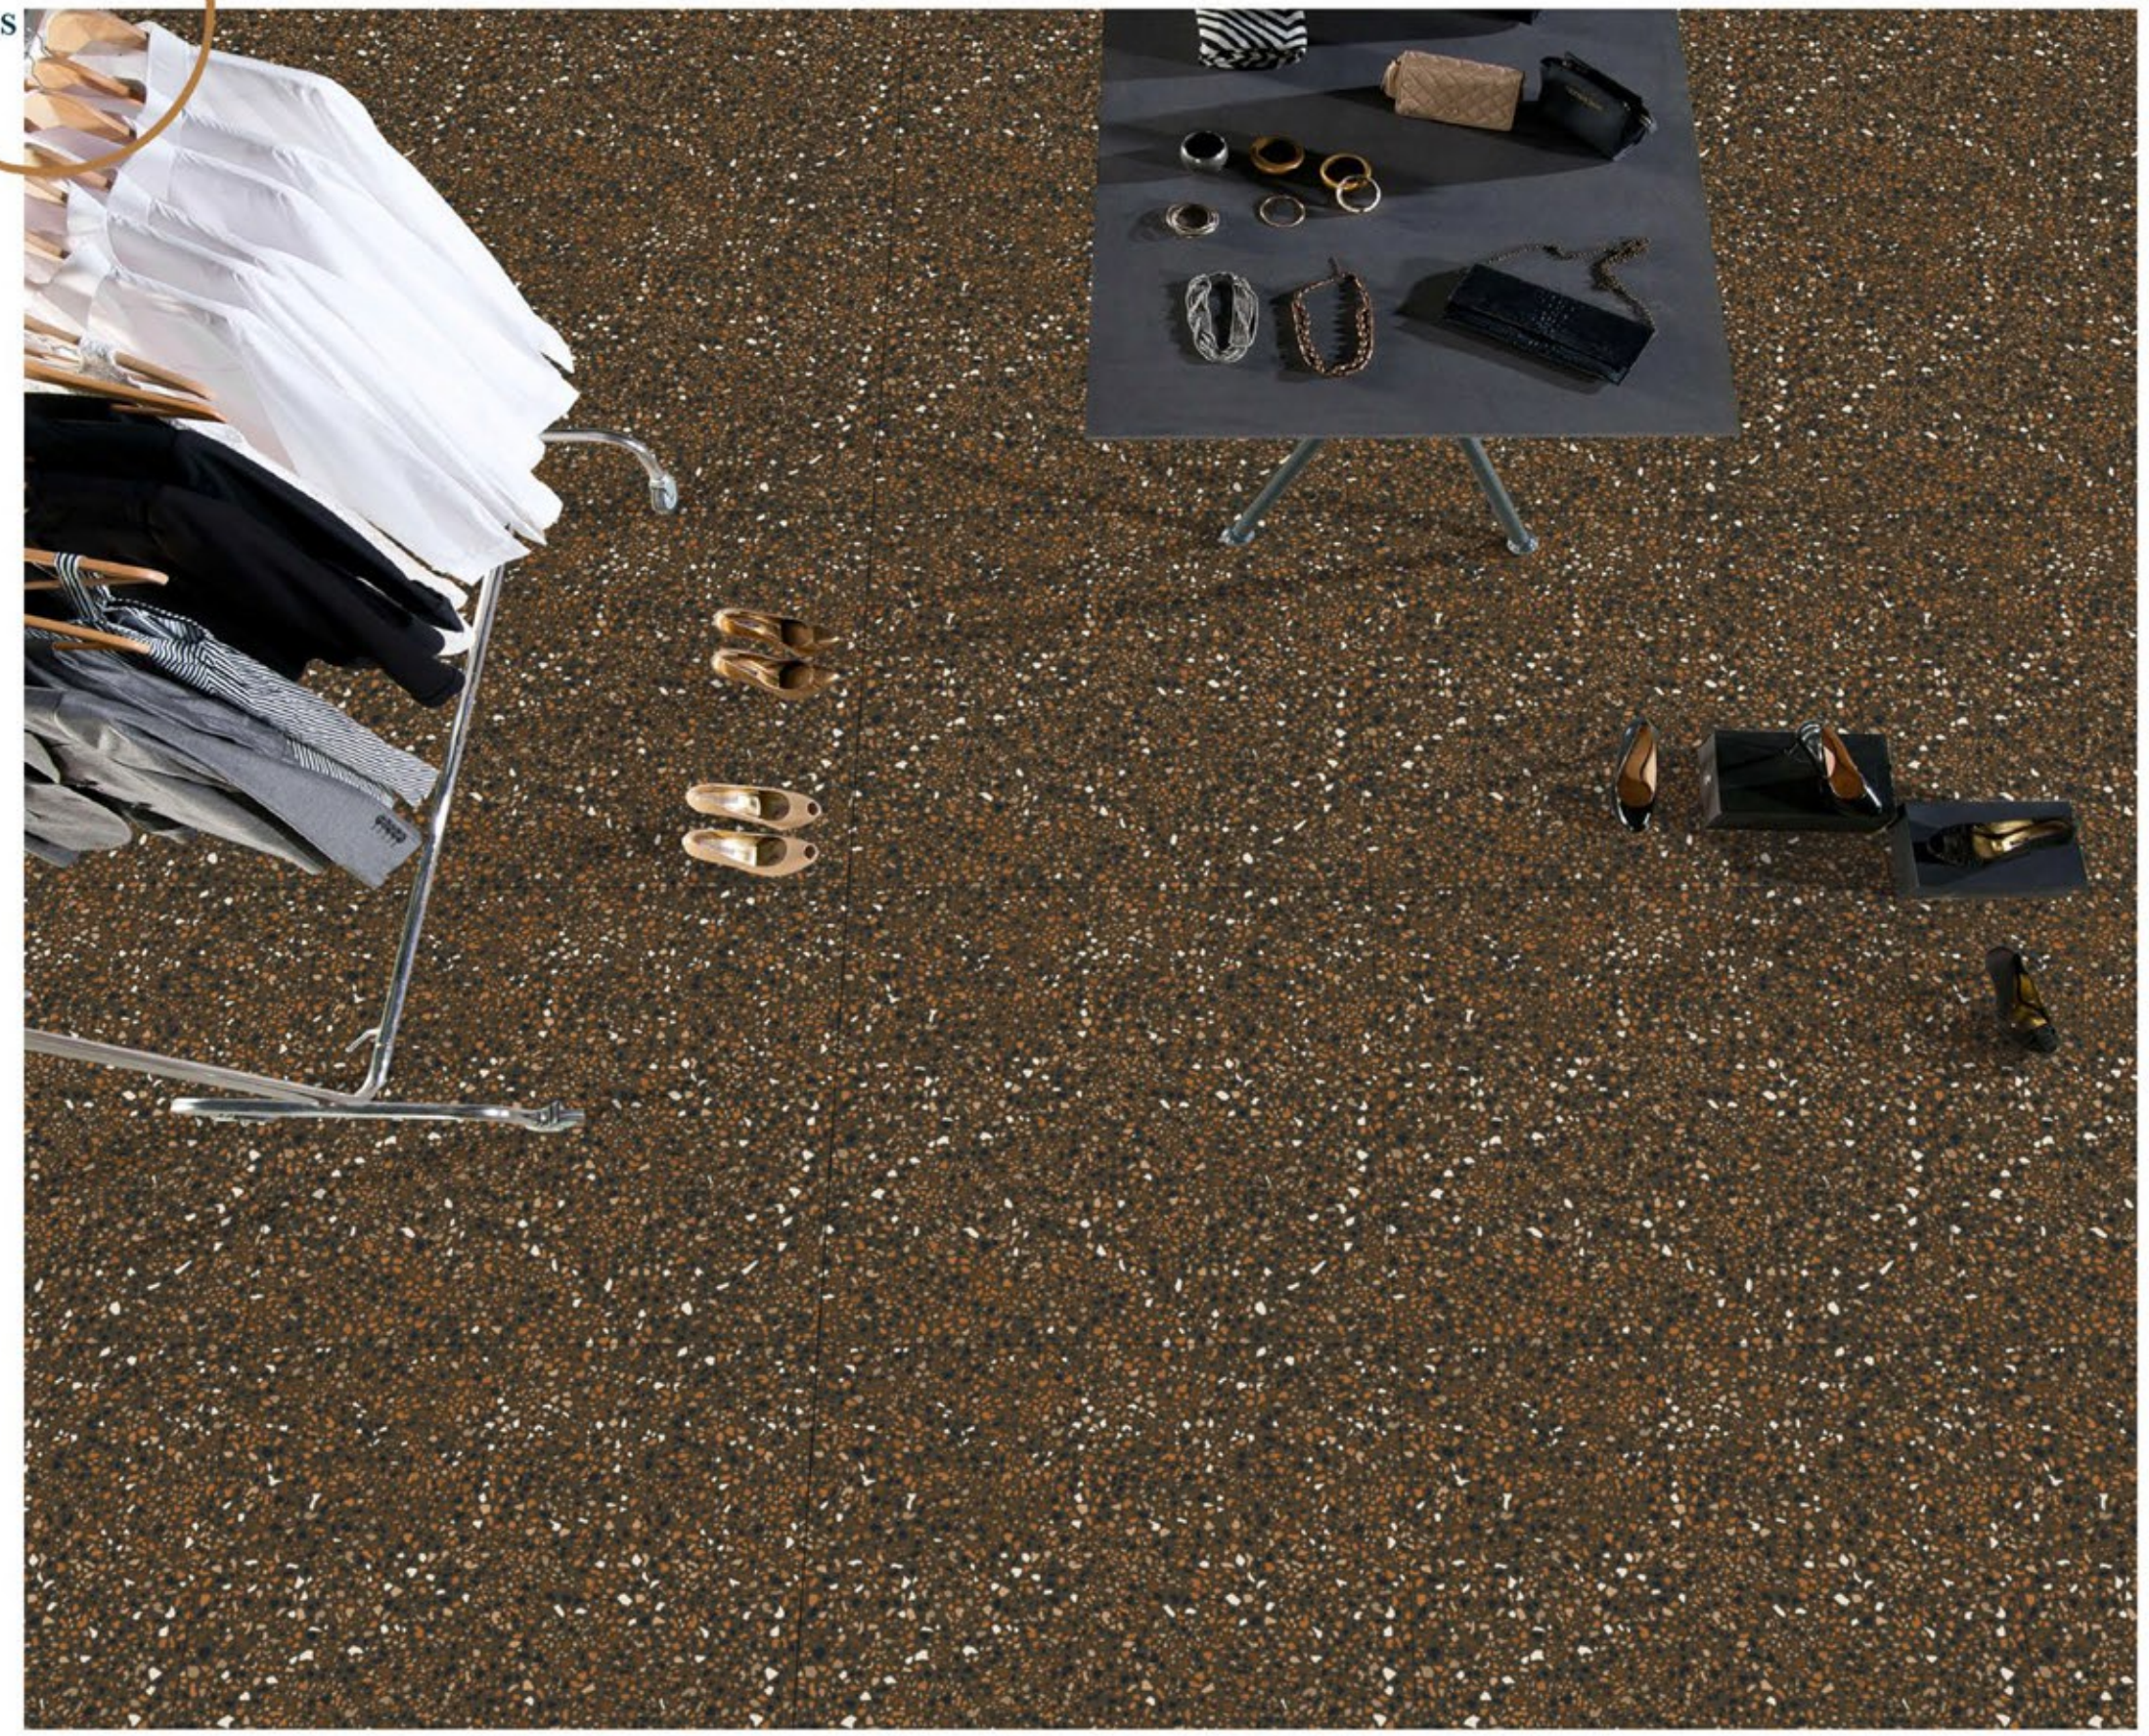

**PORCELINE TILES**

**600X600 MM**

**MOSAIC CHIPS IVORY**

**PORCELINE TILES**

**600X600 MM**

**MATT**  
SERIES

**MOSAIC CHIPS BROWN**

**PORCELINE TILES**