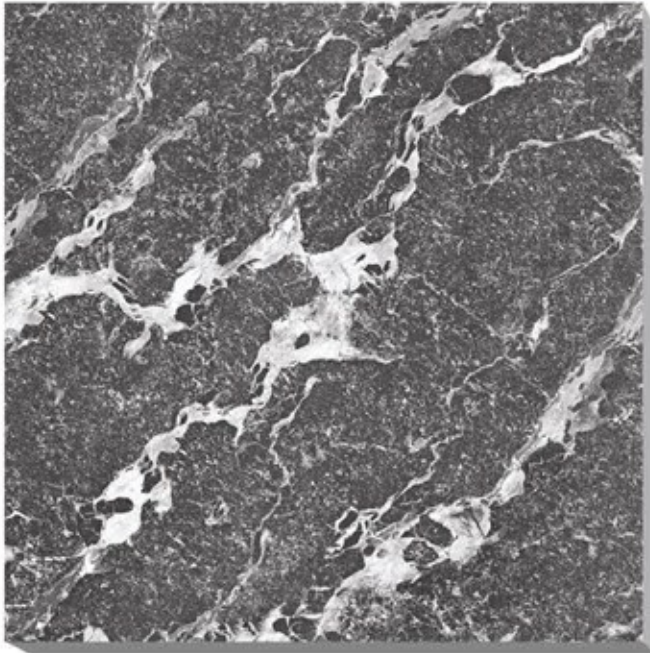

AMZONE GRIS