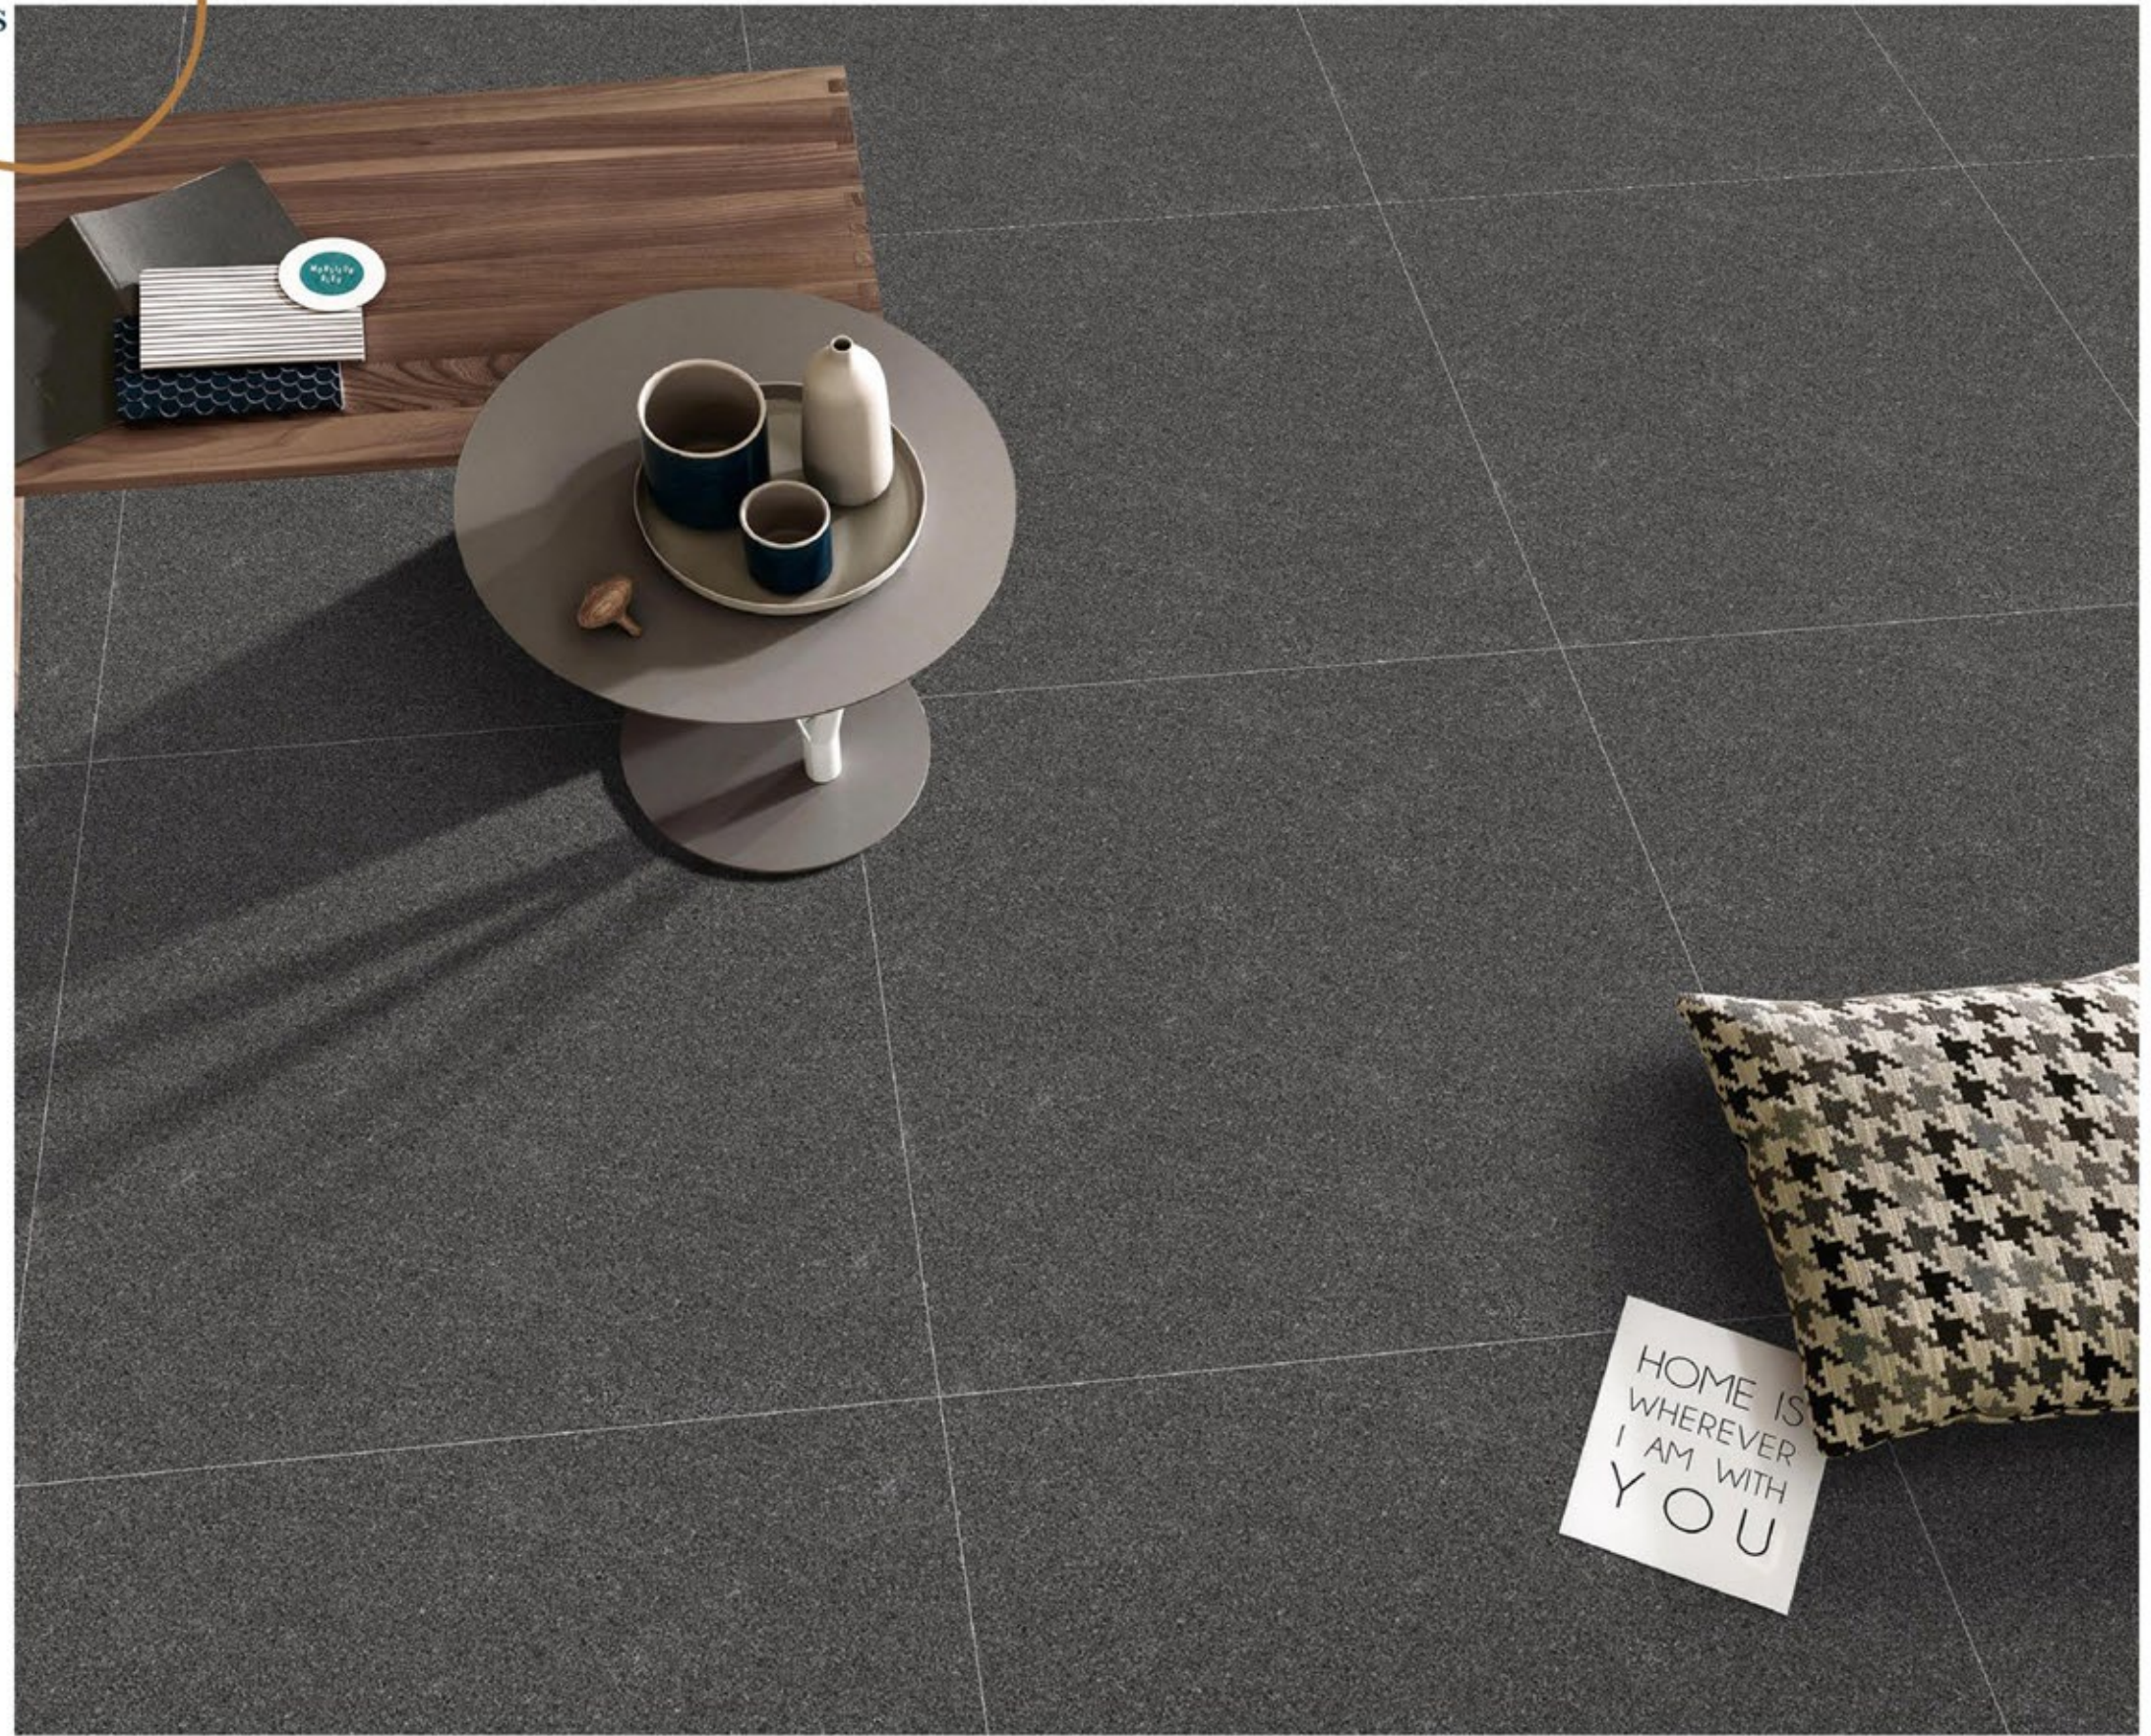

**600X600 MM**

**TRIVIA BIANCO**

**PORCELAIN TILES**

**600X600 MM**

**TUSCANY ONYX**

**PORCELINE TILES**

**600X600 MM**

**URBAN BLACK**