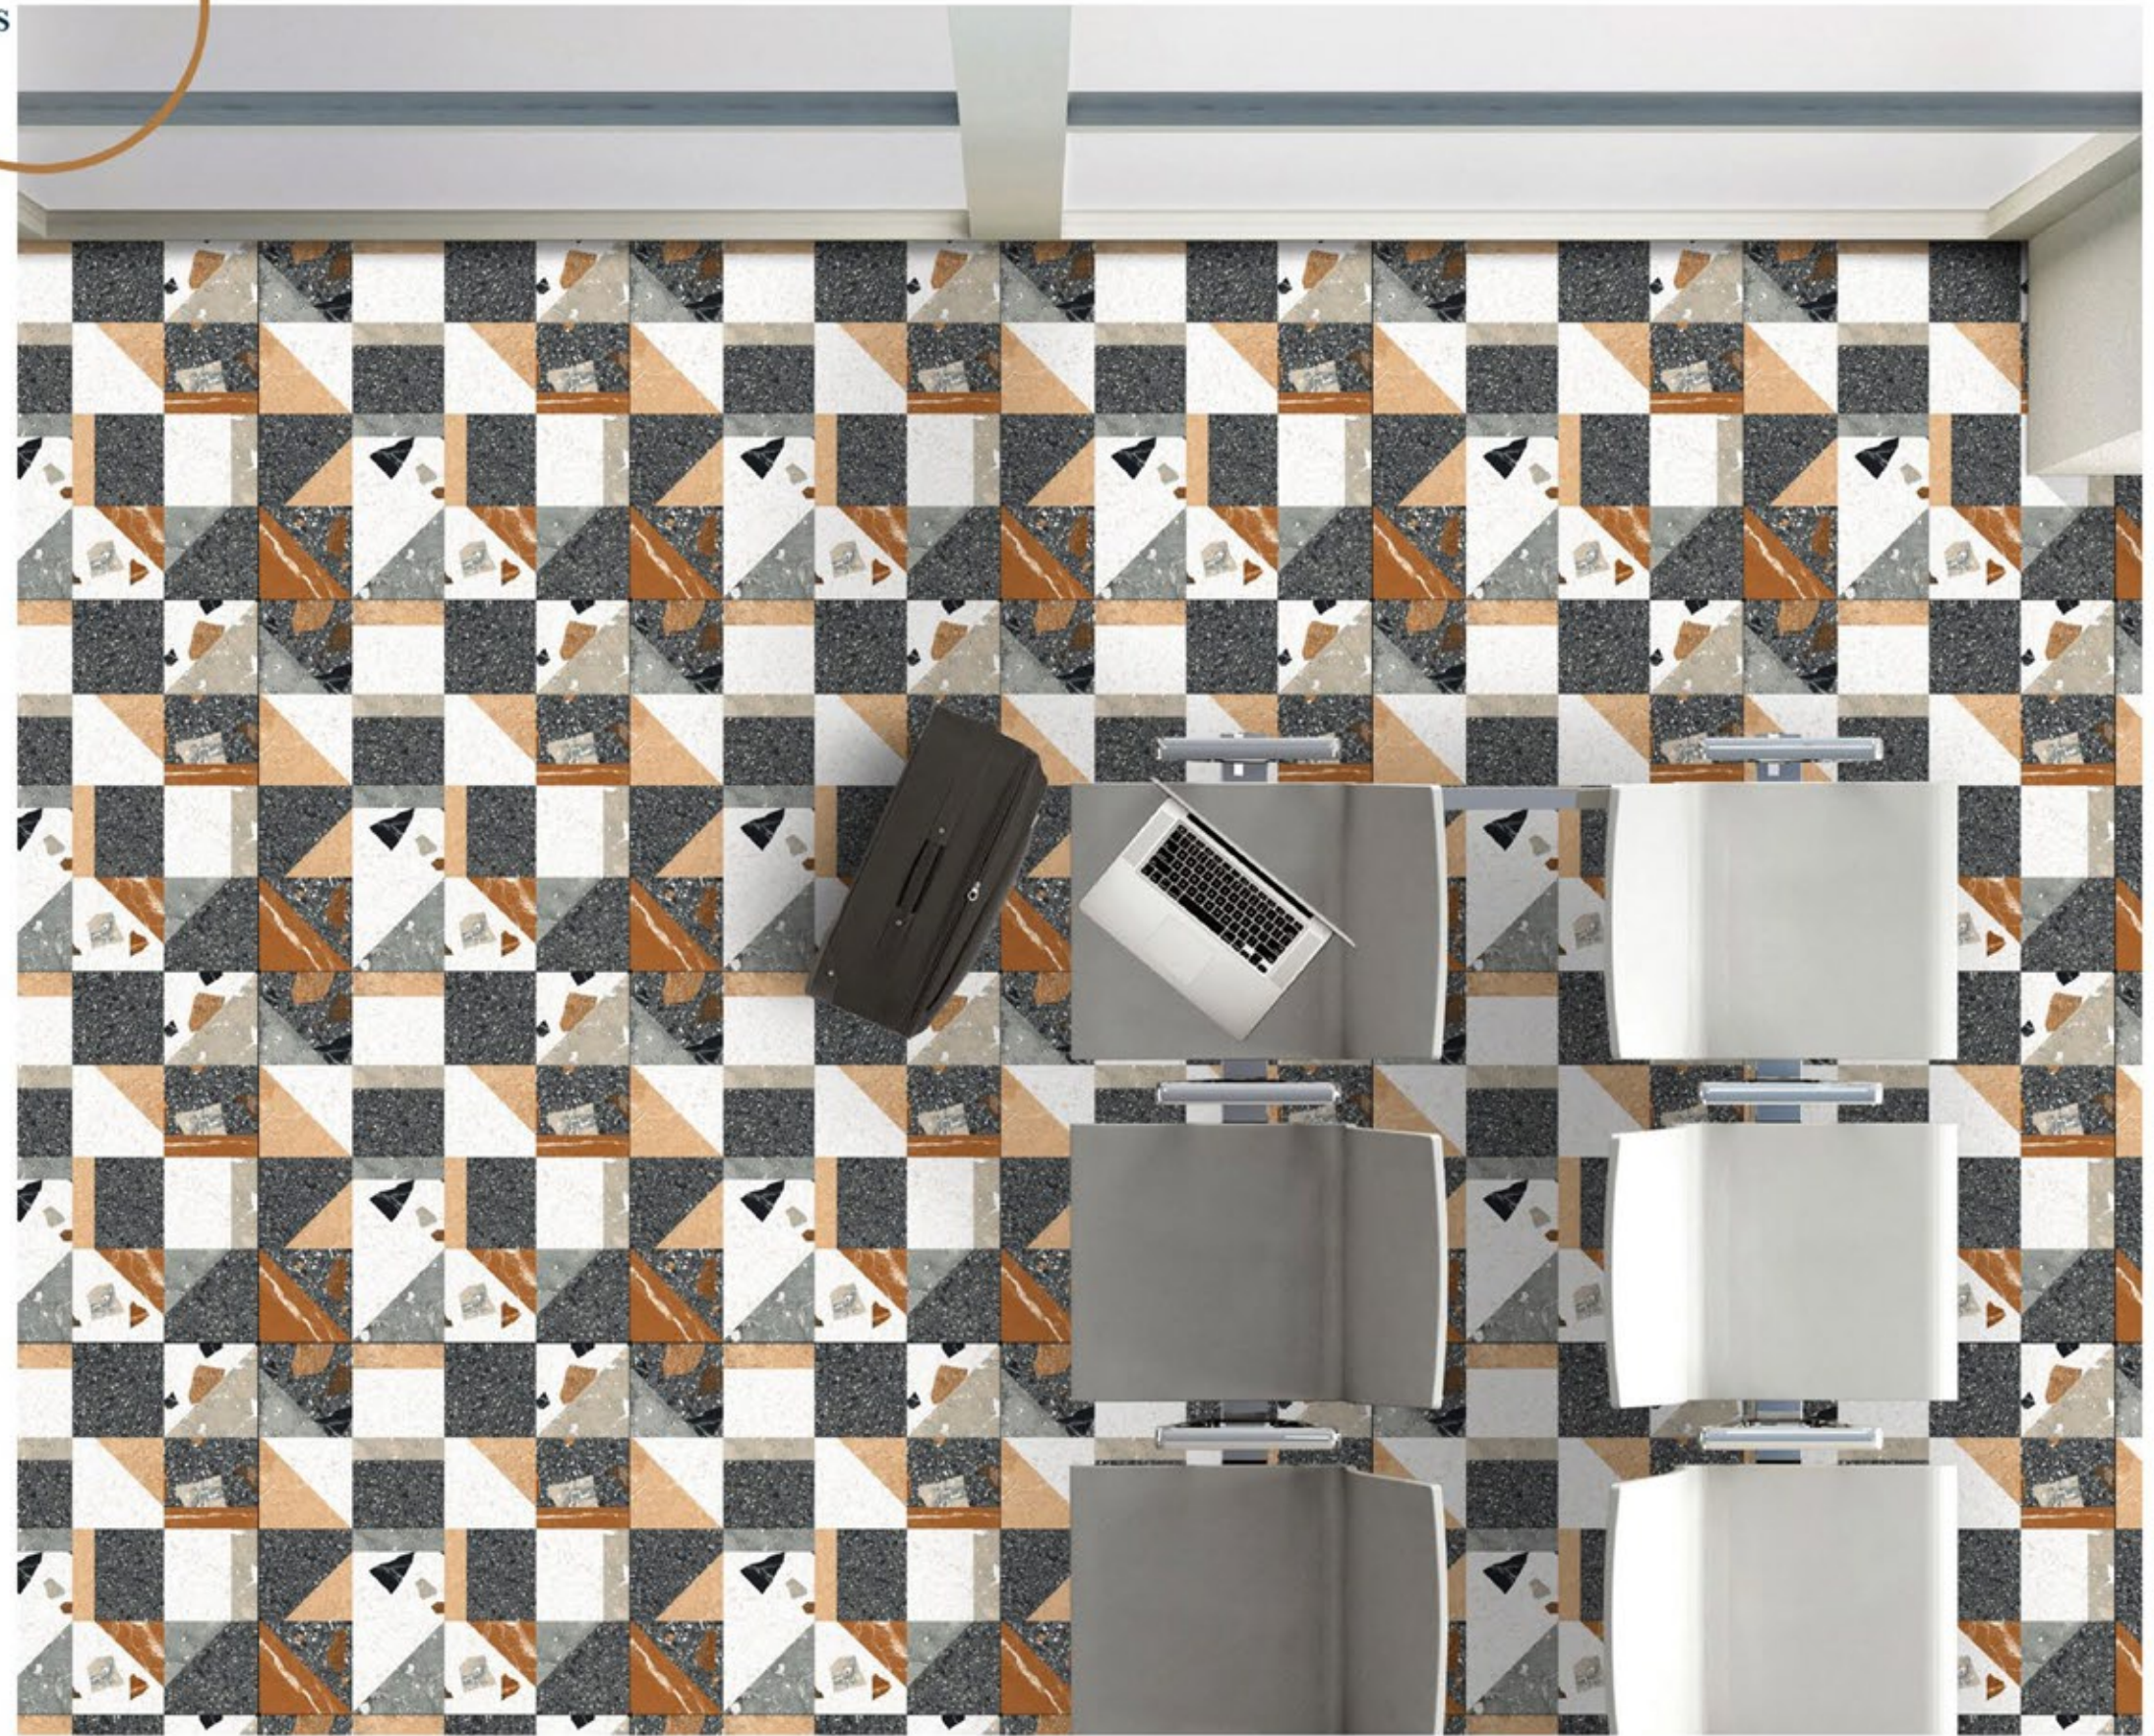

**600X600 MM**

**JURA GREY**

**PORCELINE TILES**

**600X600 MM**

**MIKADO CHEX**

**PORCELINE TILES**

**600X600 MM**

**MOSAIC CHIPS WHITE**