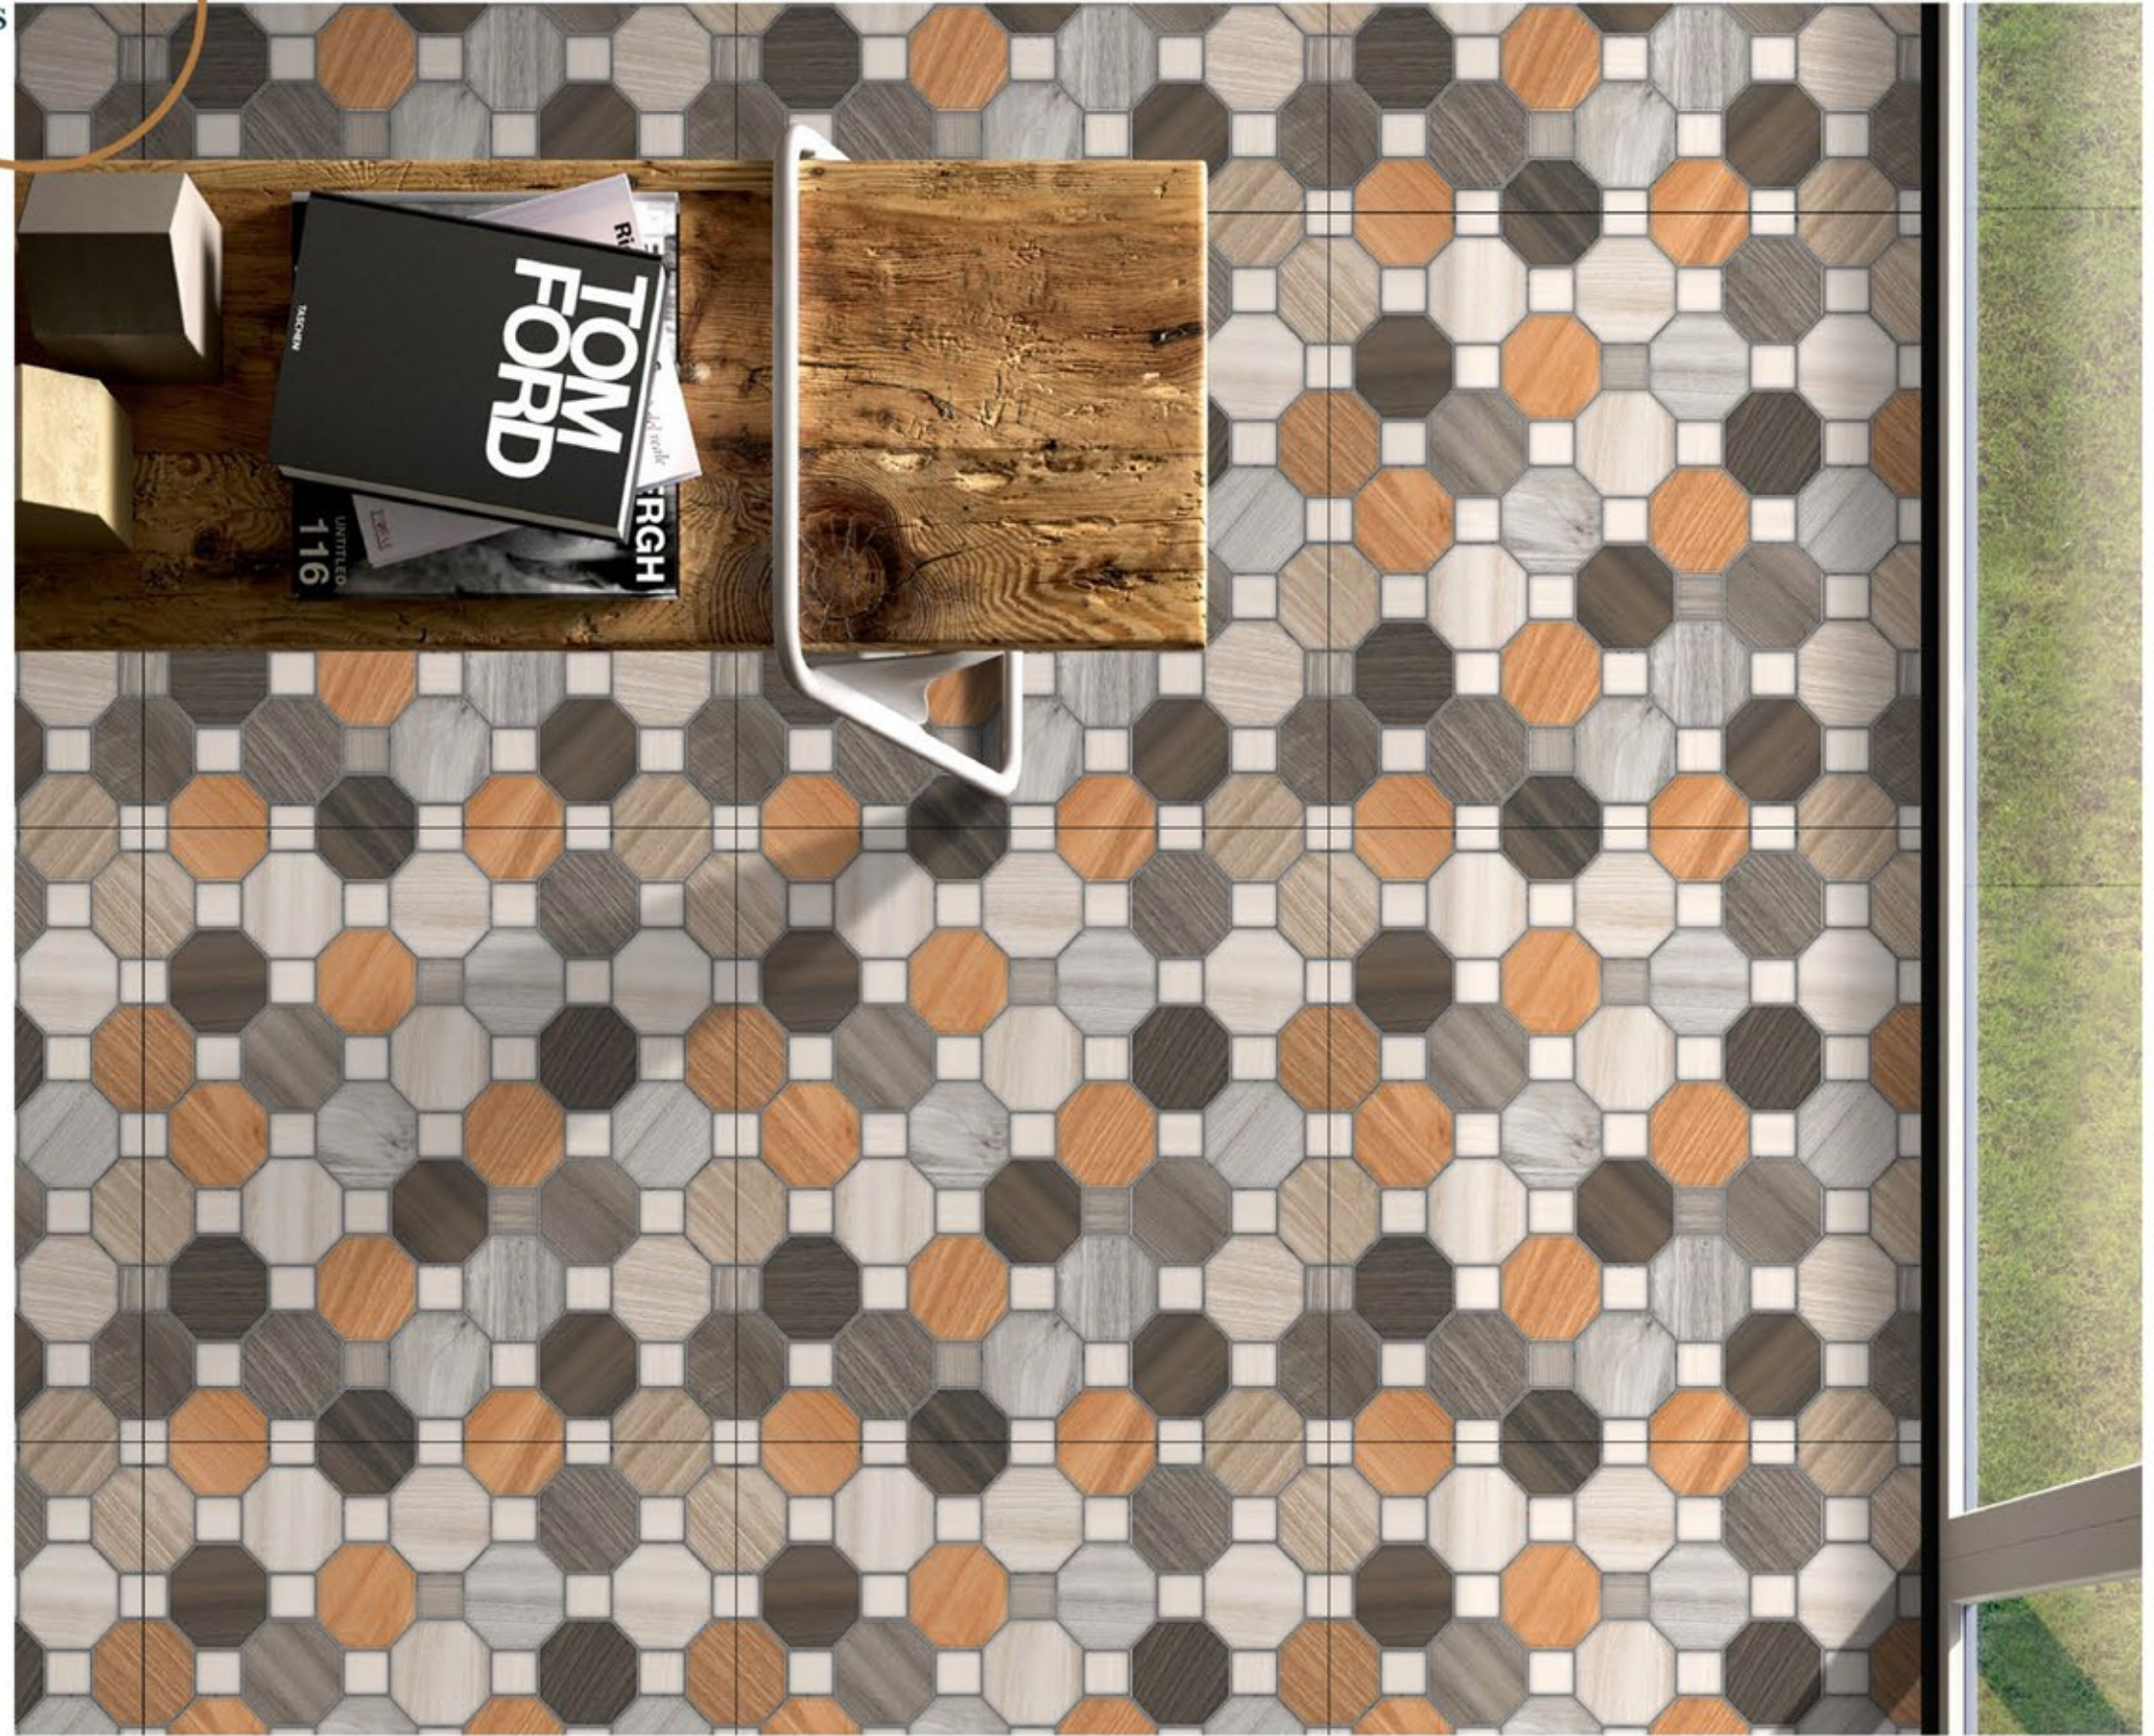

PORCELINE TILES

600X600 MM

ENGLISH WILLOW

PORCELINE TILES

600X600 MM

EDENA BROWN

PORCELINE TILES

600X600 MM