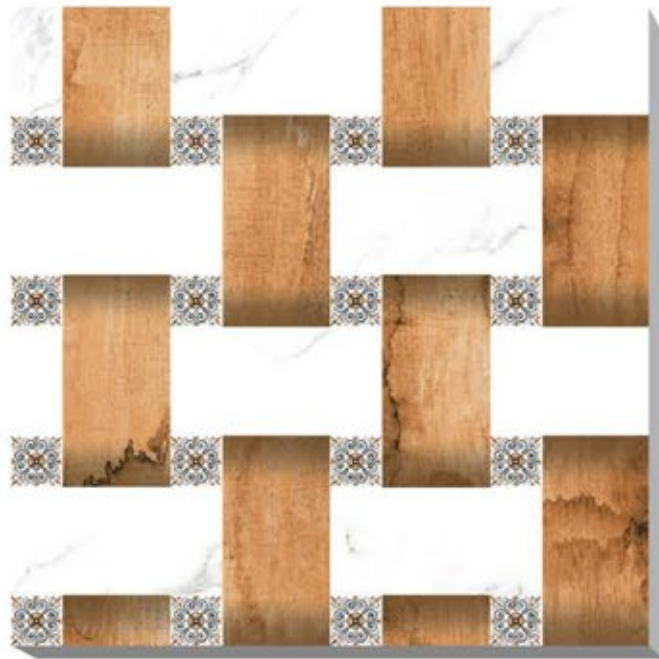

WINDMILL WHITE