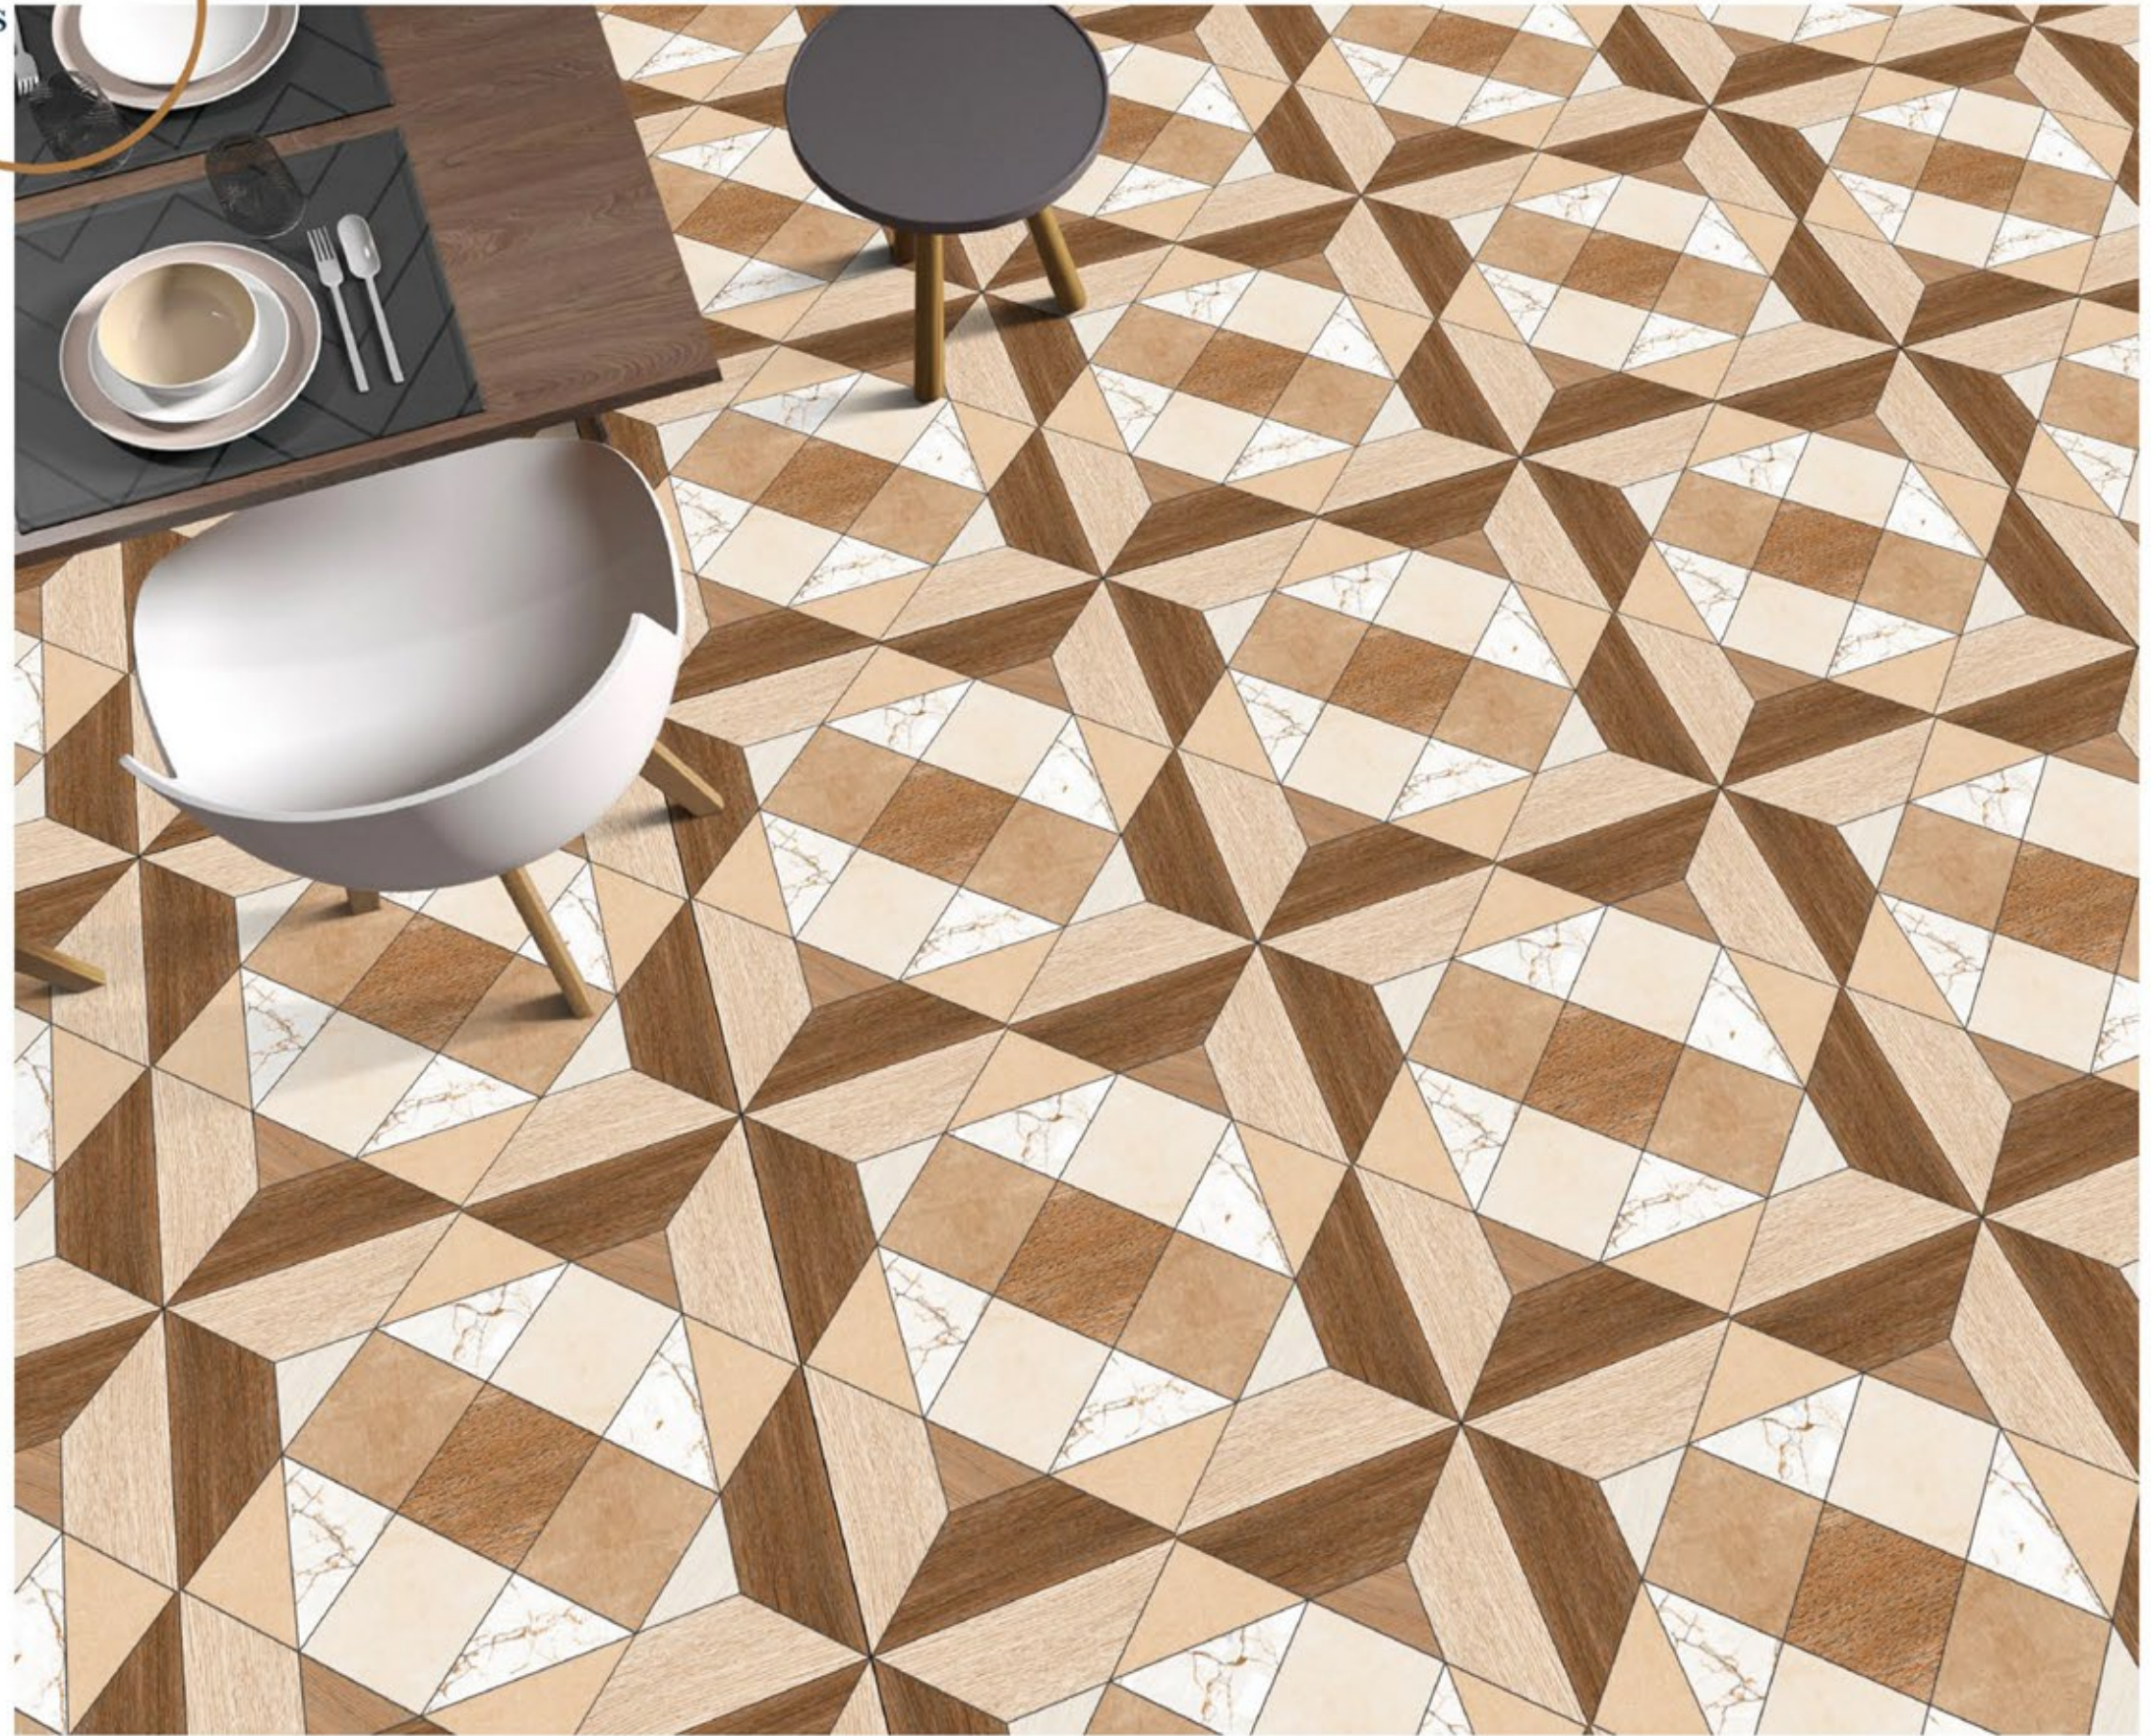

DAMASK CHOCO

PORCELINE TILES

600X600 MM

CRISTO BLUE

PORCELINE TILES

600X600 MM

CHINZA BROWN

PORCELINE TILES