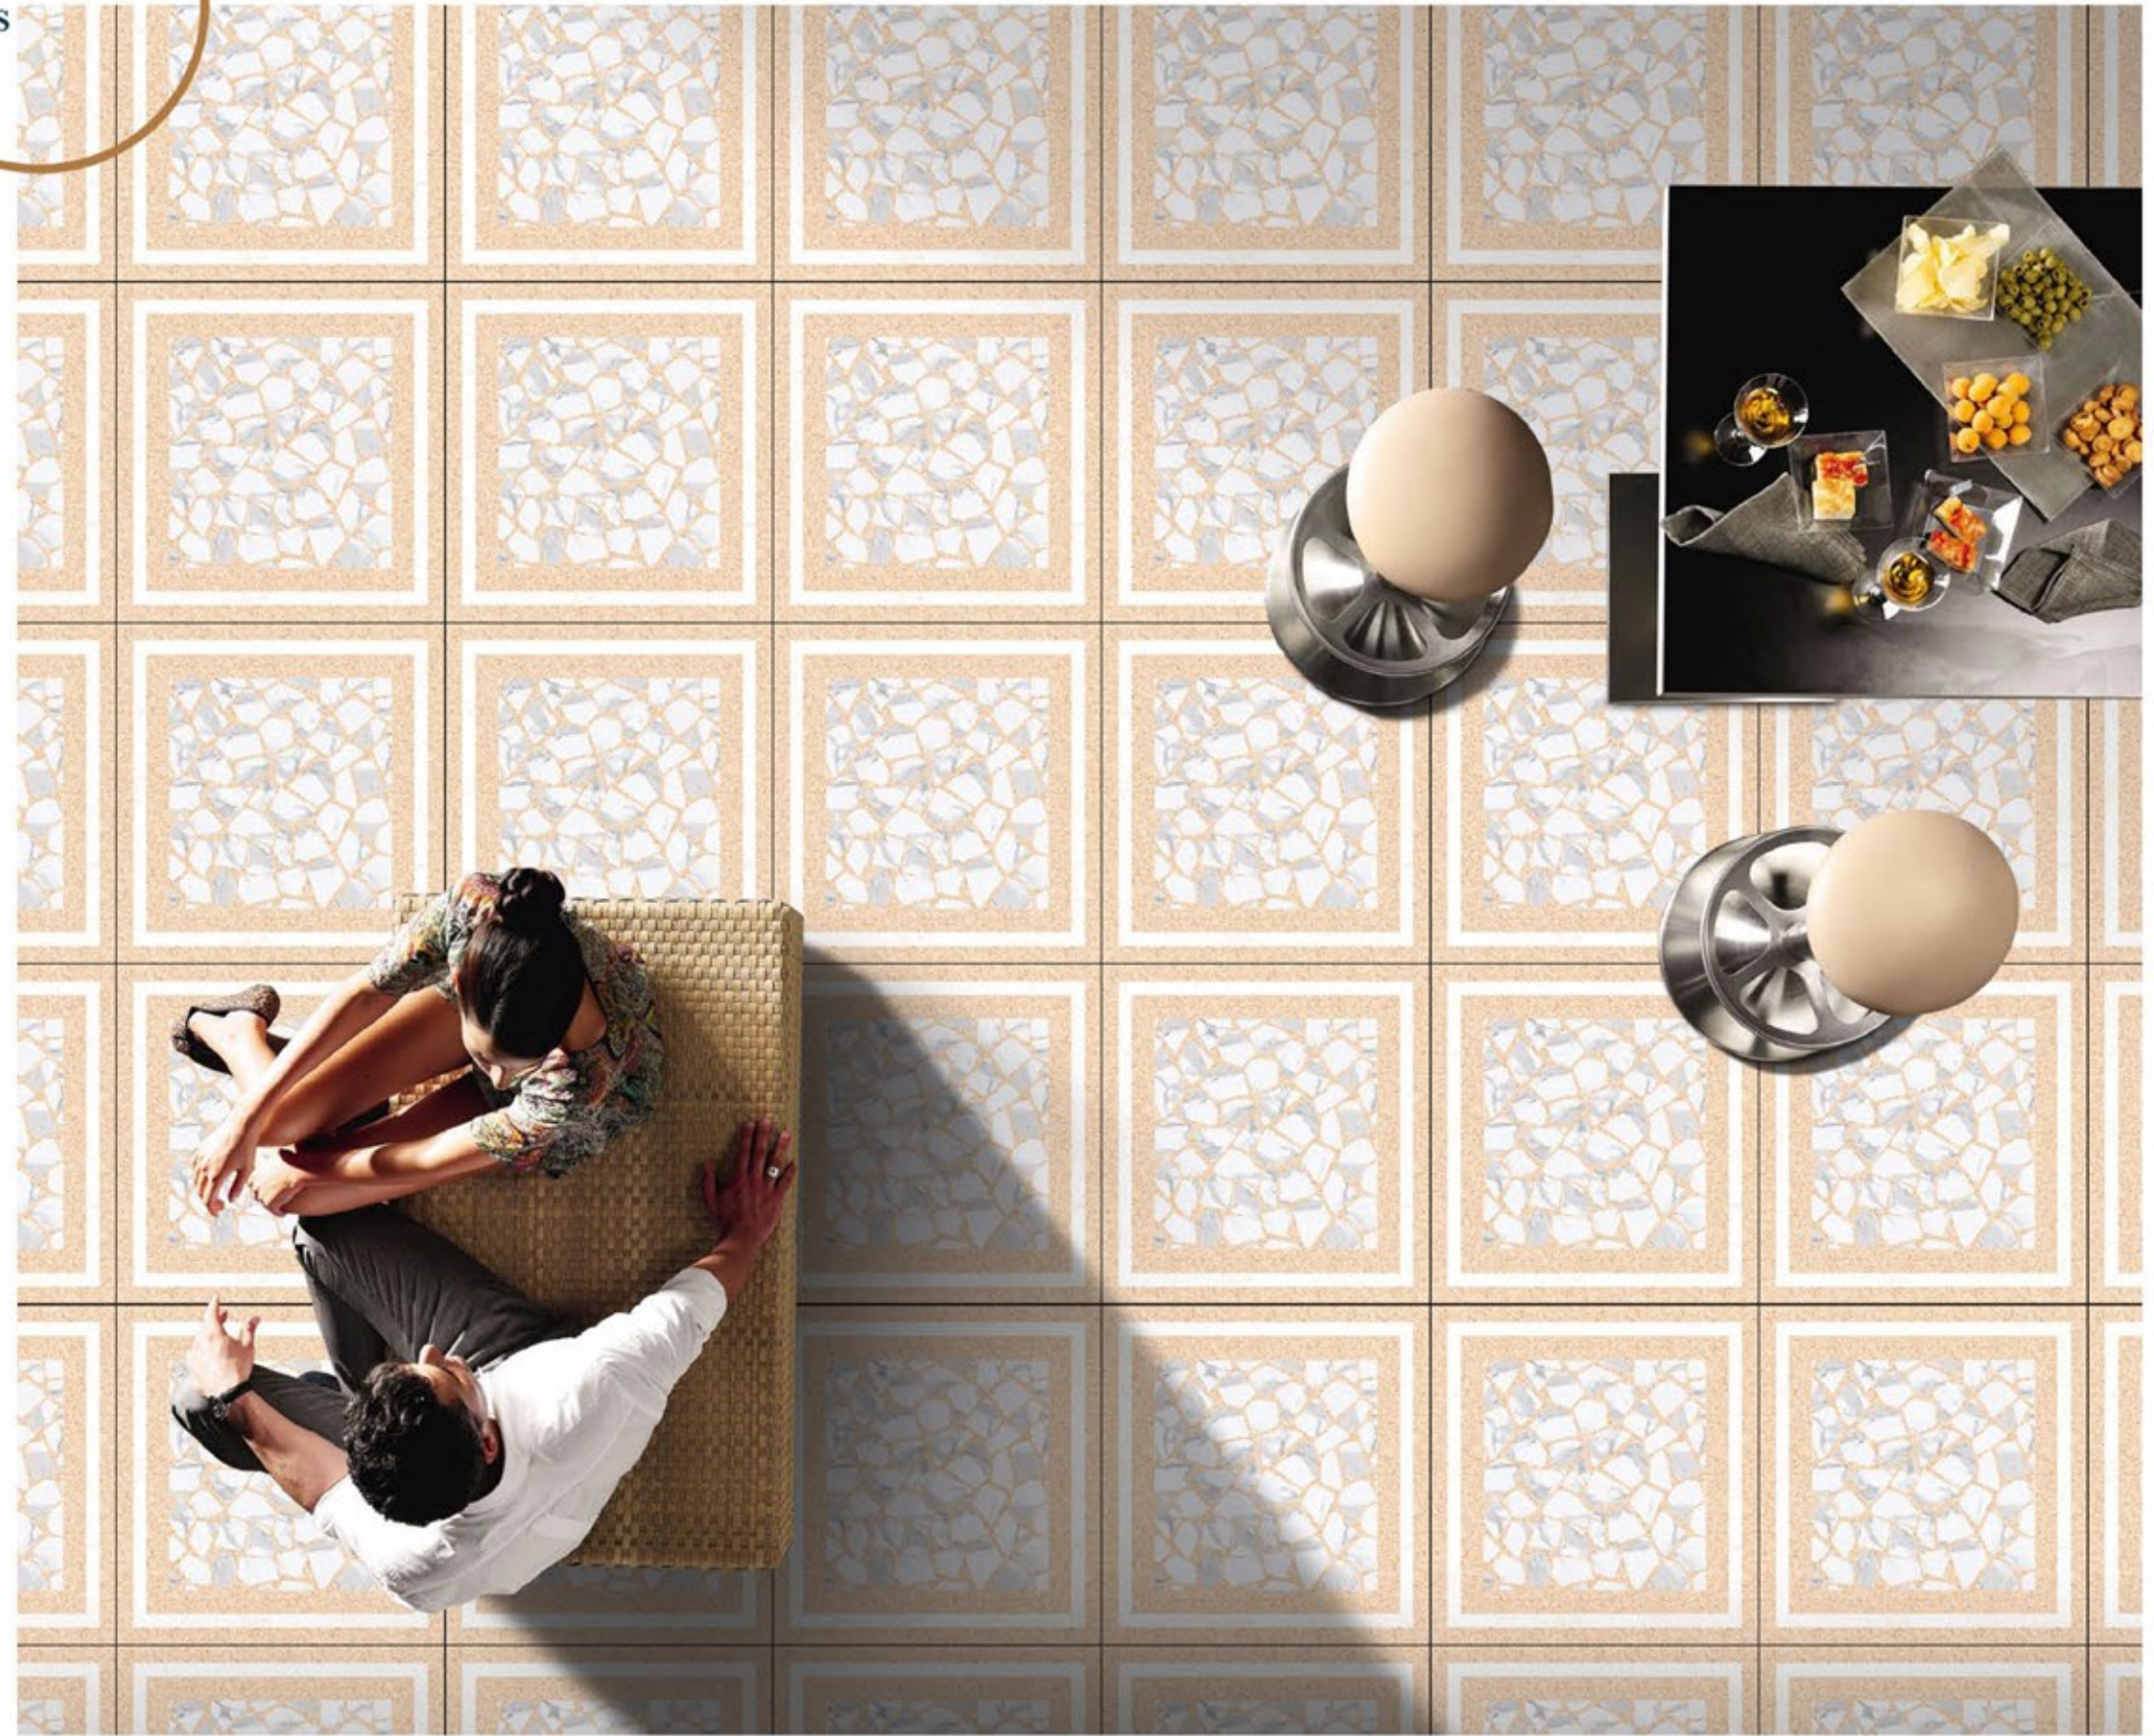

600X600 MM

MELODY CHEX

PORCELINE TILES

600X600 MM

MESSY

PORCELINE TILES

600X600 MM

MONTAGE BEIGE