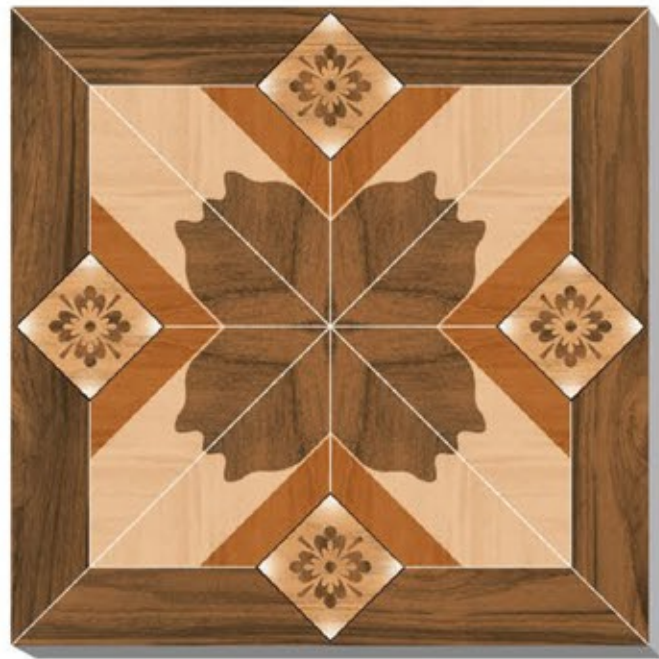

600X600 MM

ARADOR BLUE

PORCELINE TILES

600X600 MM

ARCHES BROWN

PORCELINE TILES

600X600 MM

ASKAR BROWN