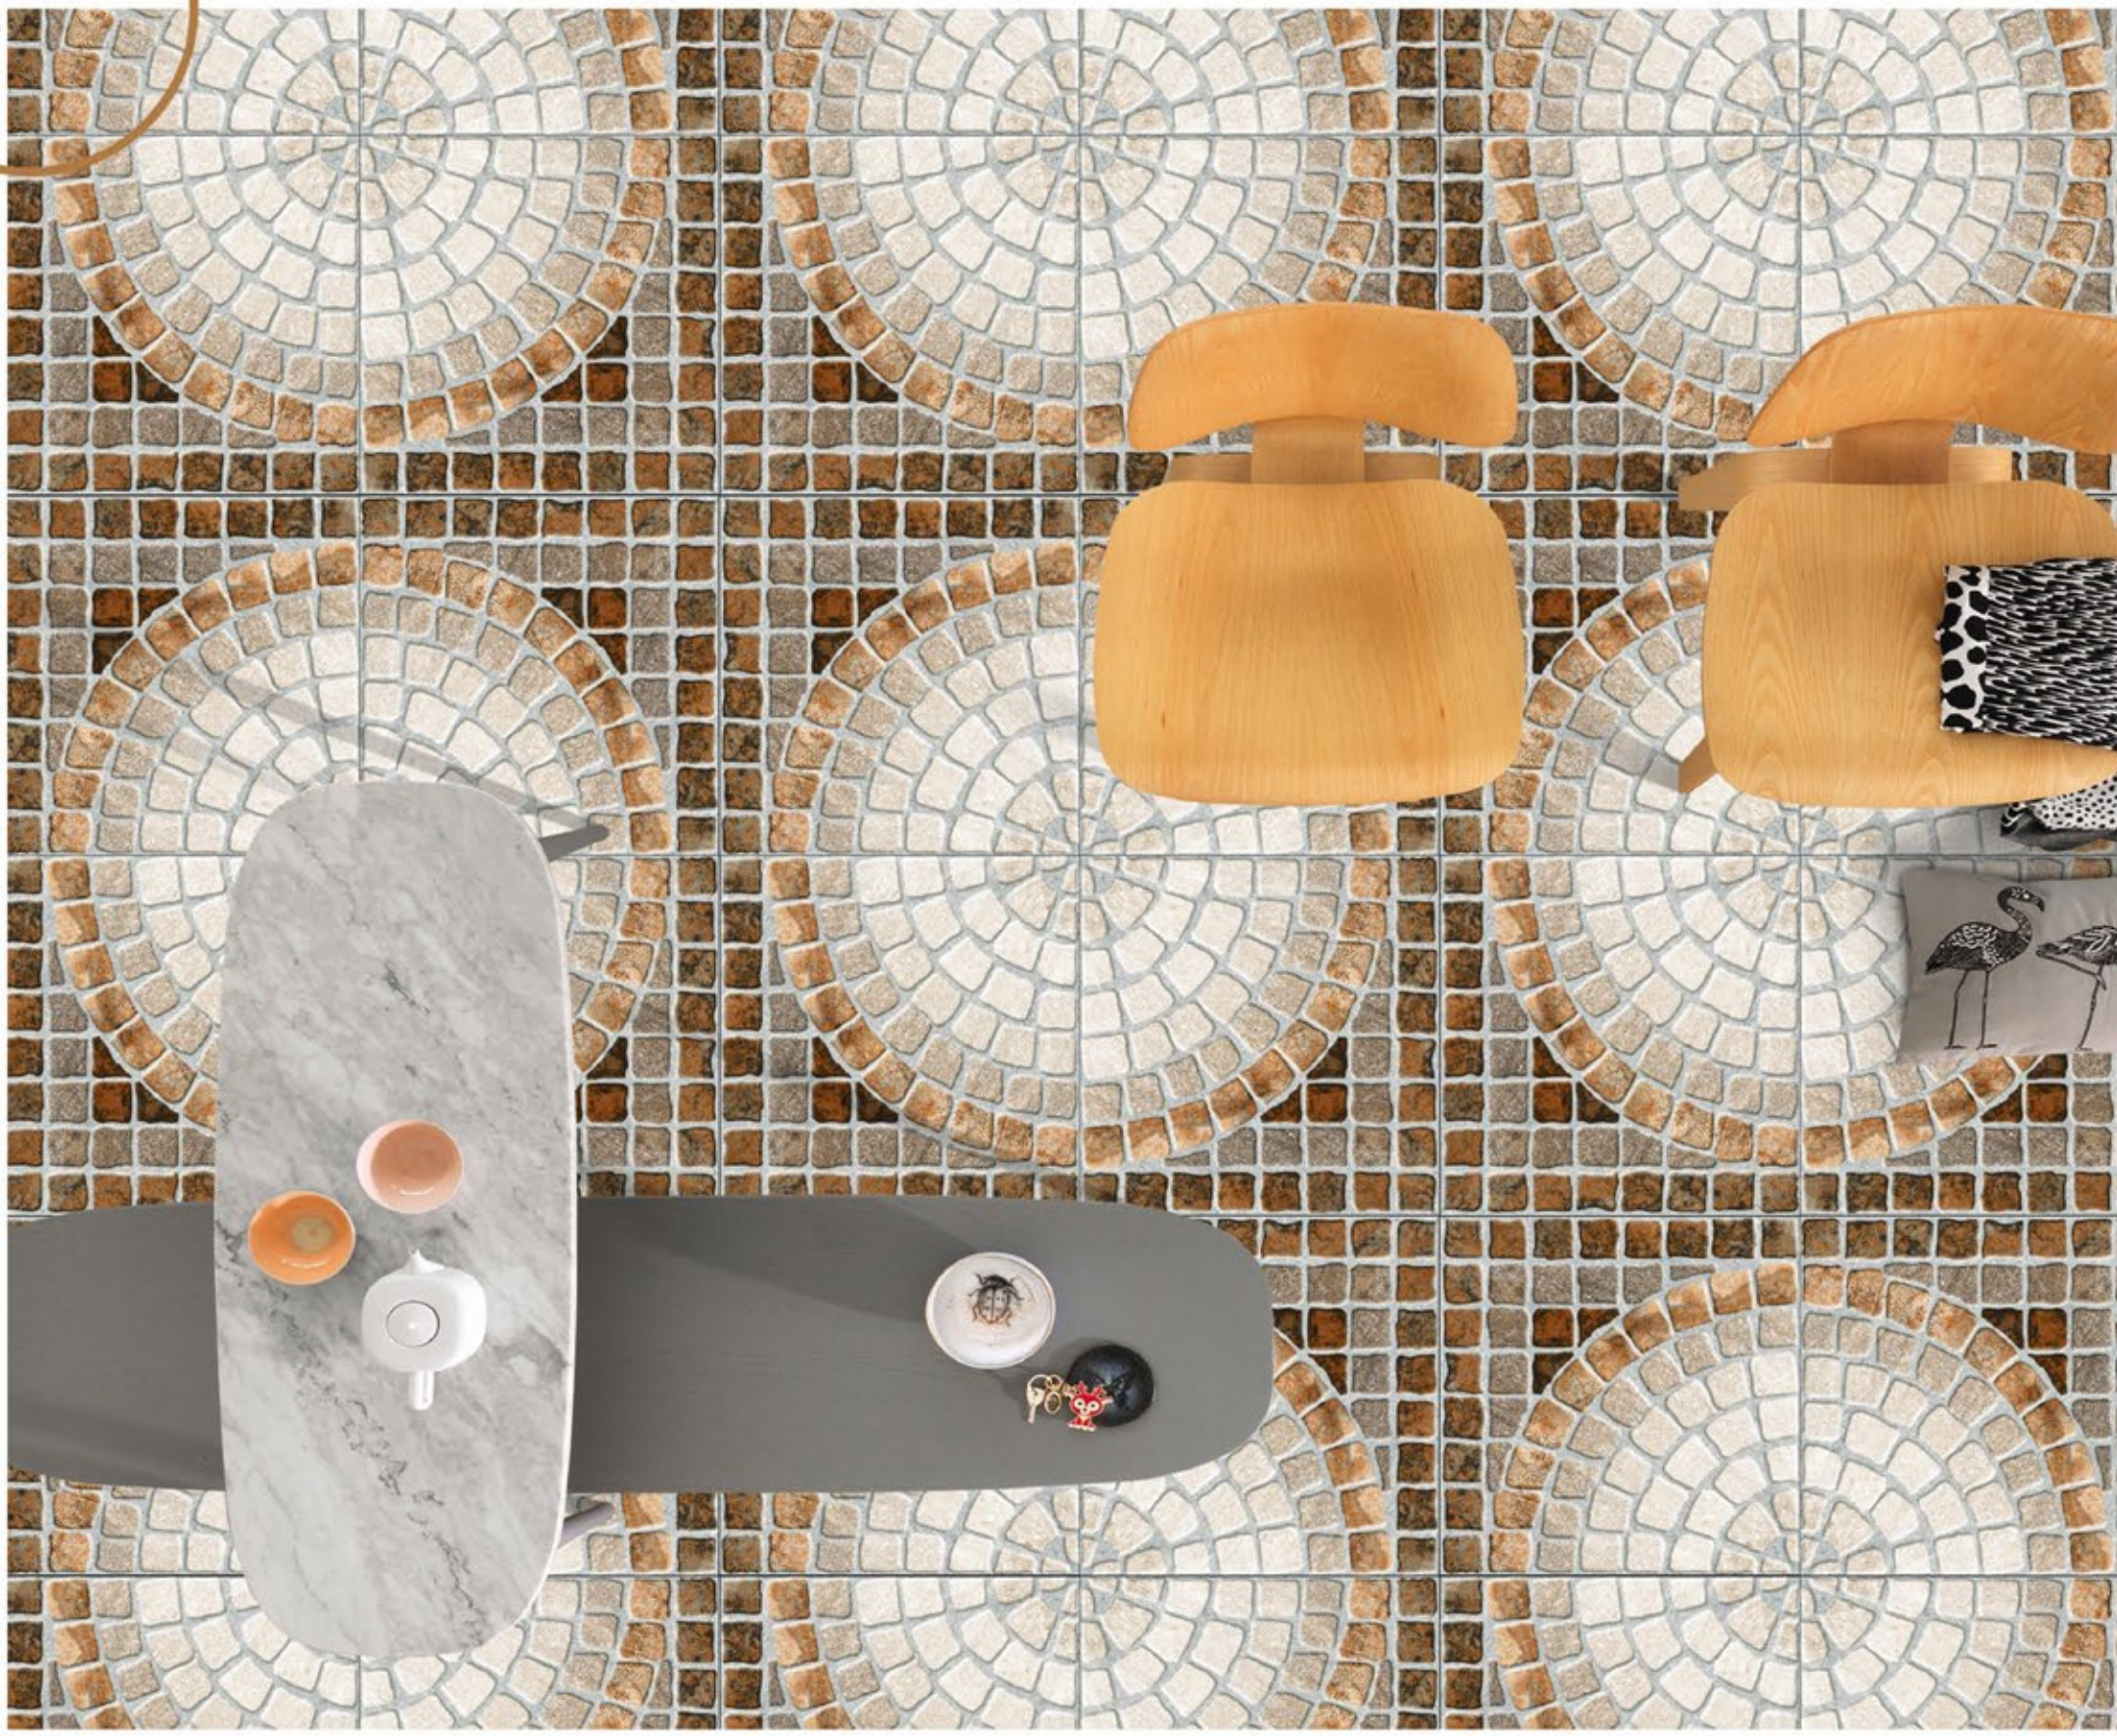

PORCELINE TILES

600X600 MM

STACKED HEWN STONE

PORCELINE TILES

600X600 MM

SHINY SQURE BEIGE

PORCELINE TILES

600X600 MM