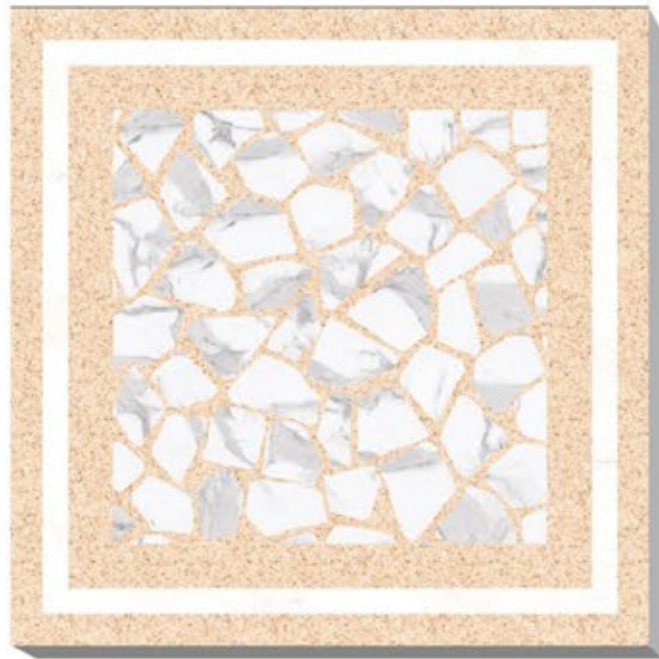

600X600 MM

MELODY CHEX

PORCELINE TILES

600X600 MM

MESSY

PORCELINE TILES

600X600 MM

MONTAGE BEIGE