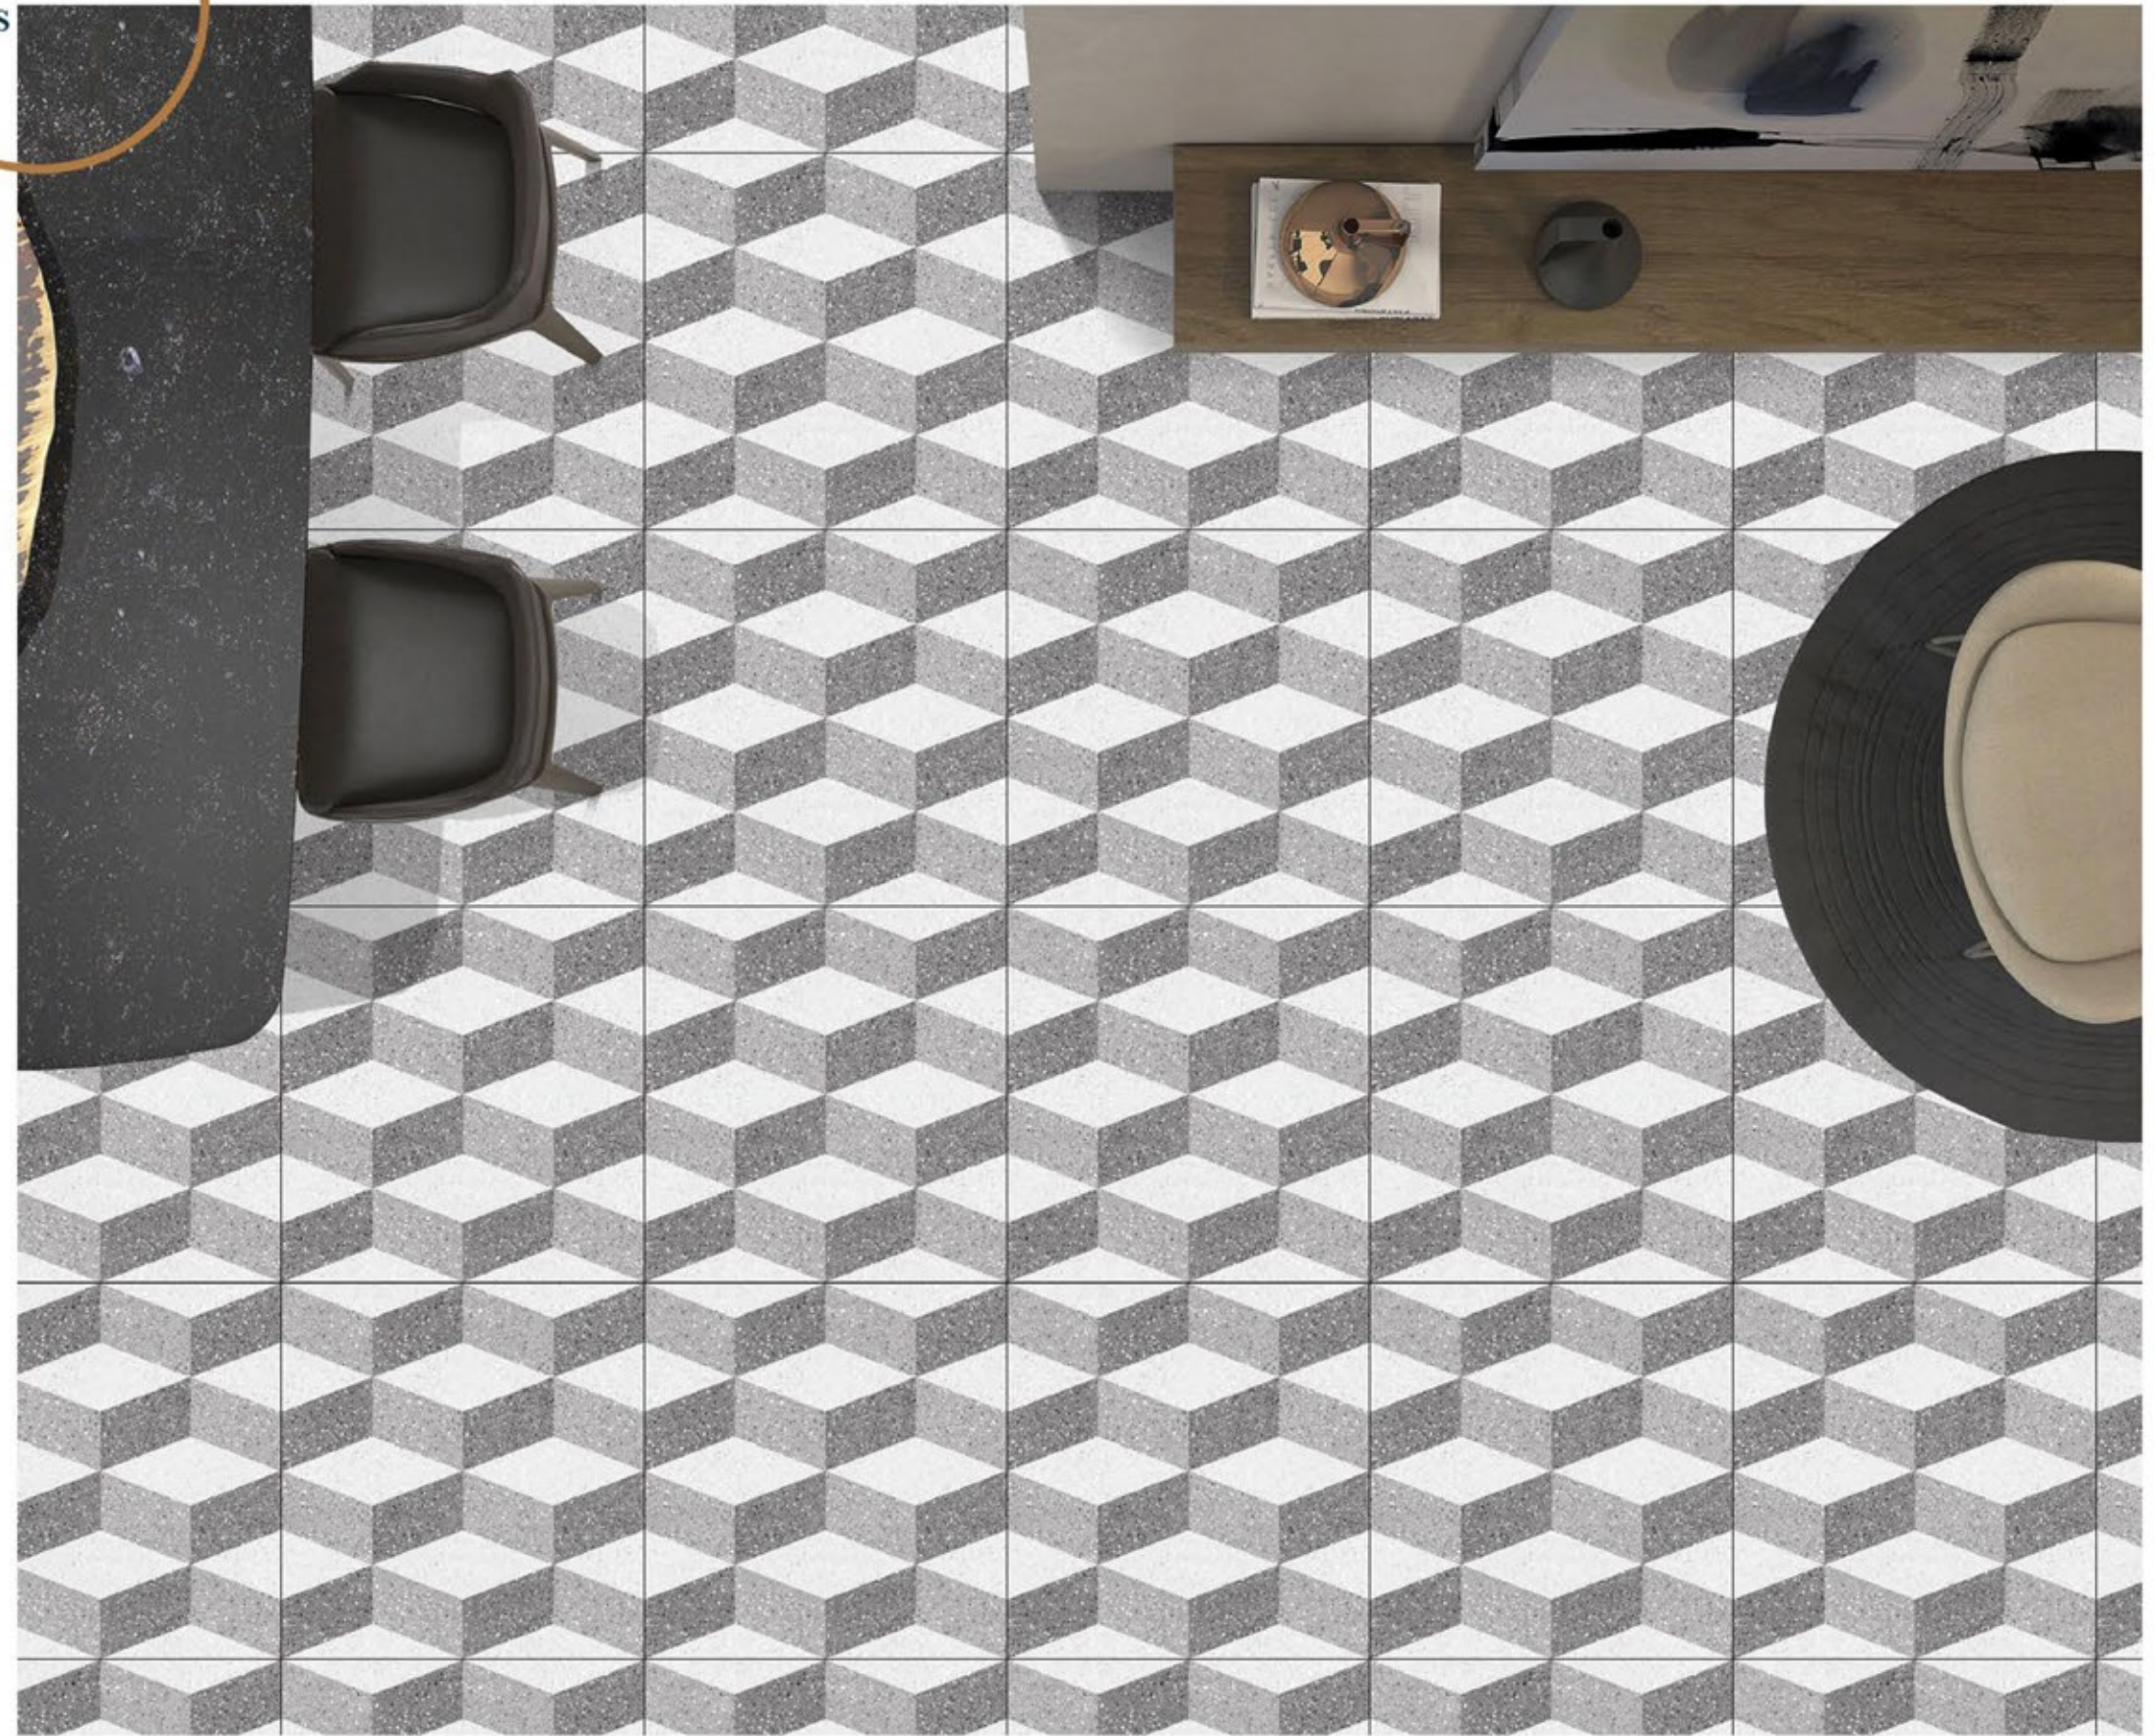

PORCELINE TILES

600X600 MM