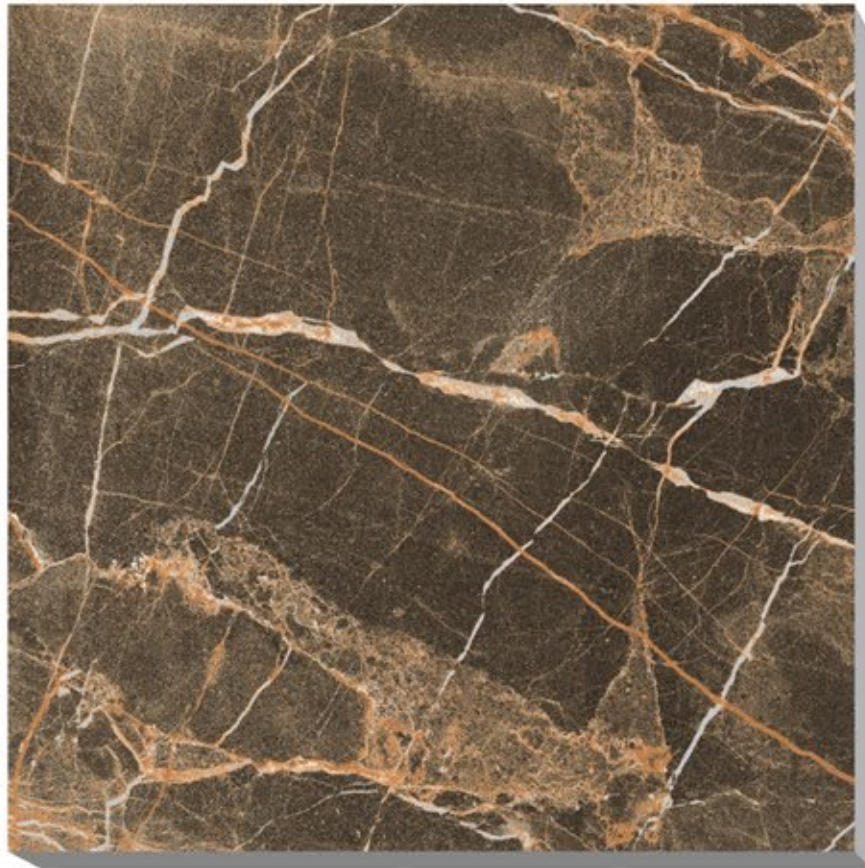

**PORCELIN TILES**

**600X600 MM**

**KRATOS**

**LIME STONE COPPER**

**PORCELINE TILES**

**600X600 MM**

**LIME STONE COPPER**

**MAJESTIC CHOCO**