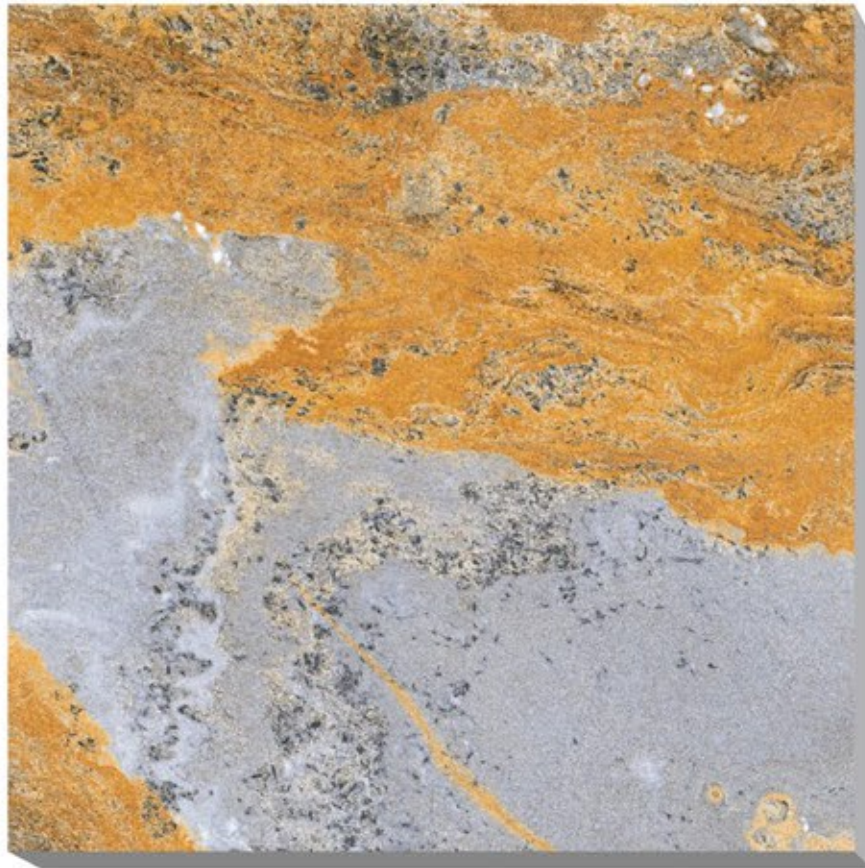

**SALORA**

**SHELLSTONE GREY**

**PORCELINE TILES**

**600X600 MM**

**SHELLSTONE GREY**

**SKYLINE**

**PORCELINE TILES**

**600X600 MM**