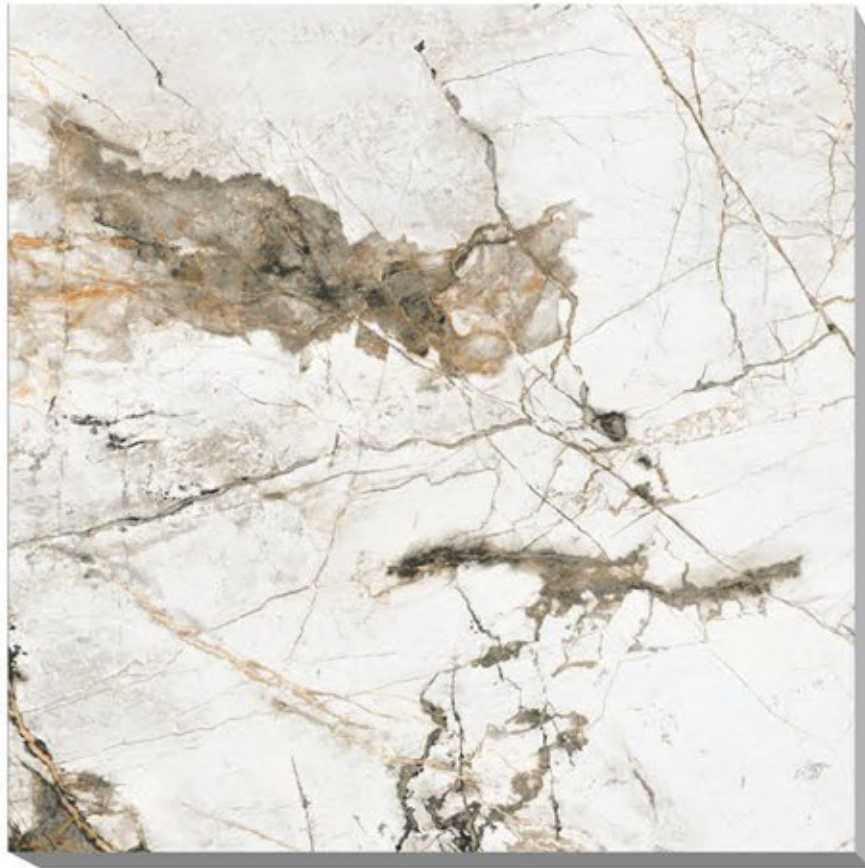

**SALORA**

**SHELLSTONE GREY**

**PORCELINE TILES**

**600X600 MM**

**SHELLSTONE GREY**

**SKYLINE**

**PORCELINE TILES**

**600X600 MM**