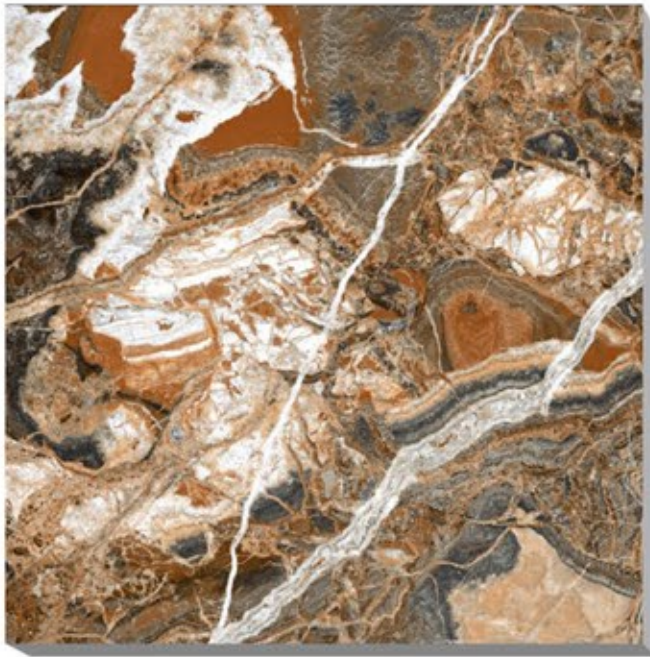

KINETIC WOOD