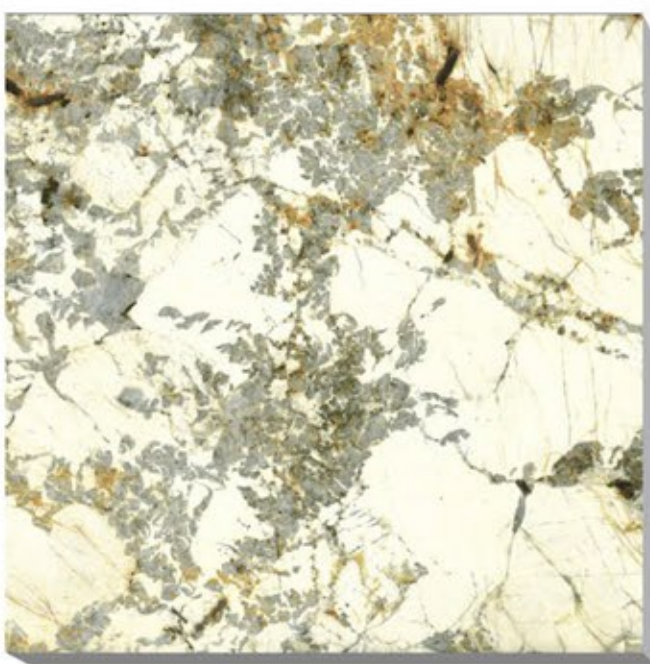

**PORCELINE TILES**

**600X600 MM**

**EUREKA**

4\_PICE\_RENDOM

**FLOMIC WHITE**

**PORCELINE TILES**

**600X600 MM**

**FLOMIC WHITE**