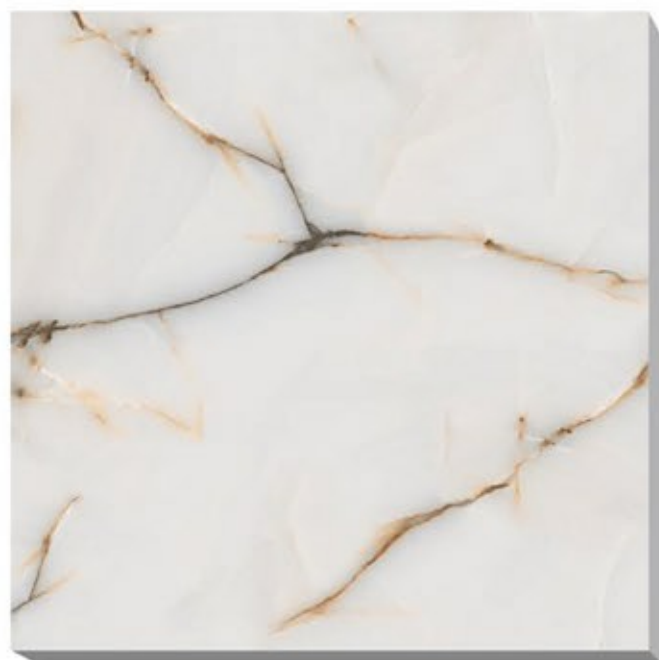

**ASH WHITE**

**PORCELINE TILES**

**600X600 MM**

**ASH WHITE**

**CENTRUM WHITE**

**PORCELINE TILES**

**600X600 MM**

**CENTRUM WHITE**