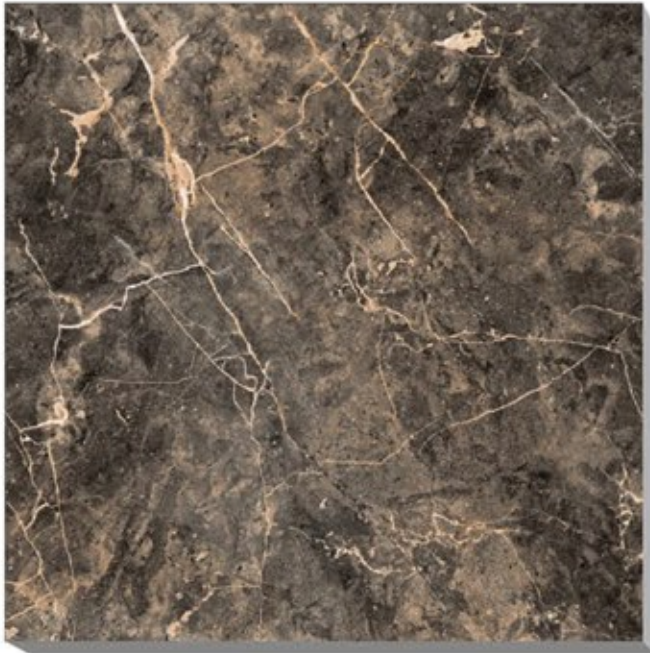

**PORCELINE TILES**

**600X600 MM**

**NOOR BLACK**

**NORTON**

**PORCELINE TILES**

**600X600 MM**

**NORTON**

**4\_PICE\_RENDOM**