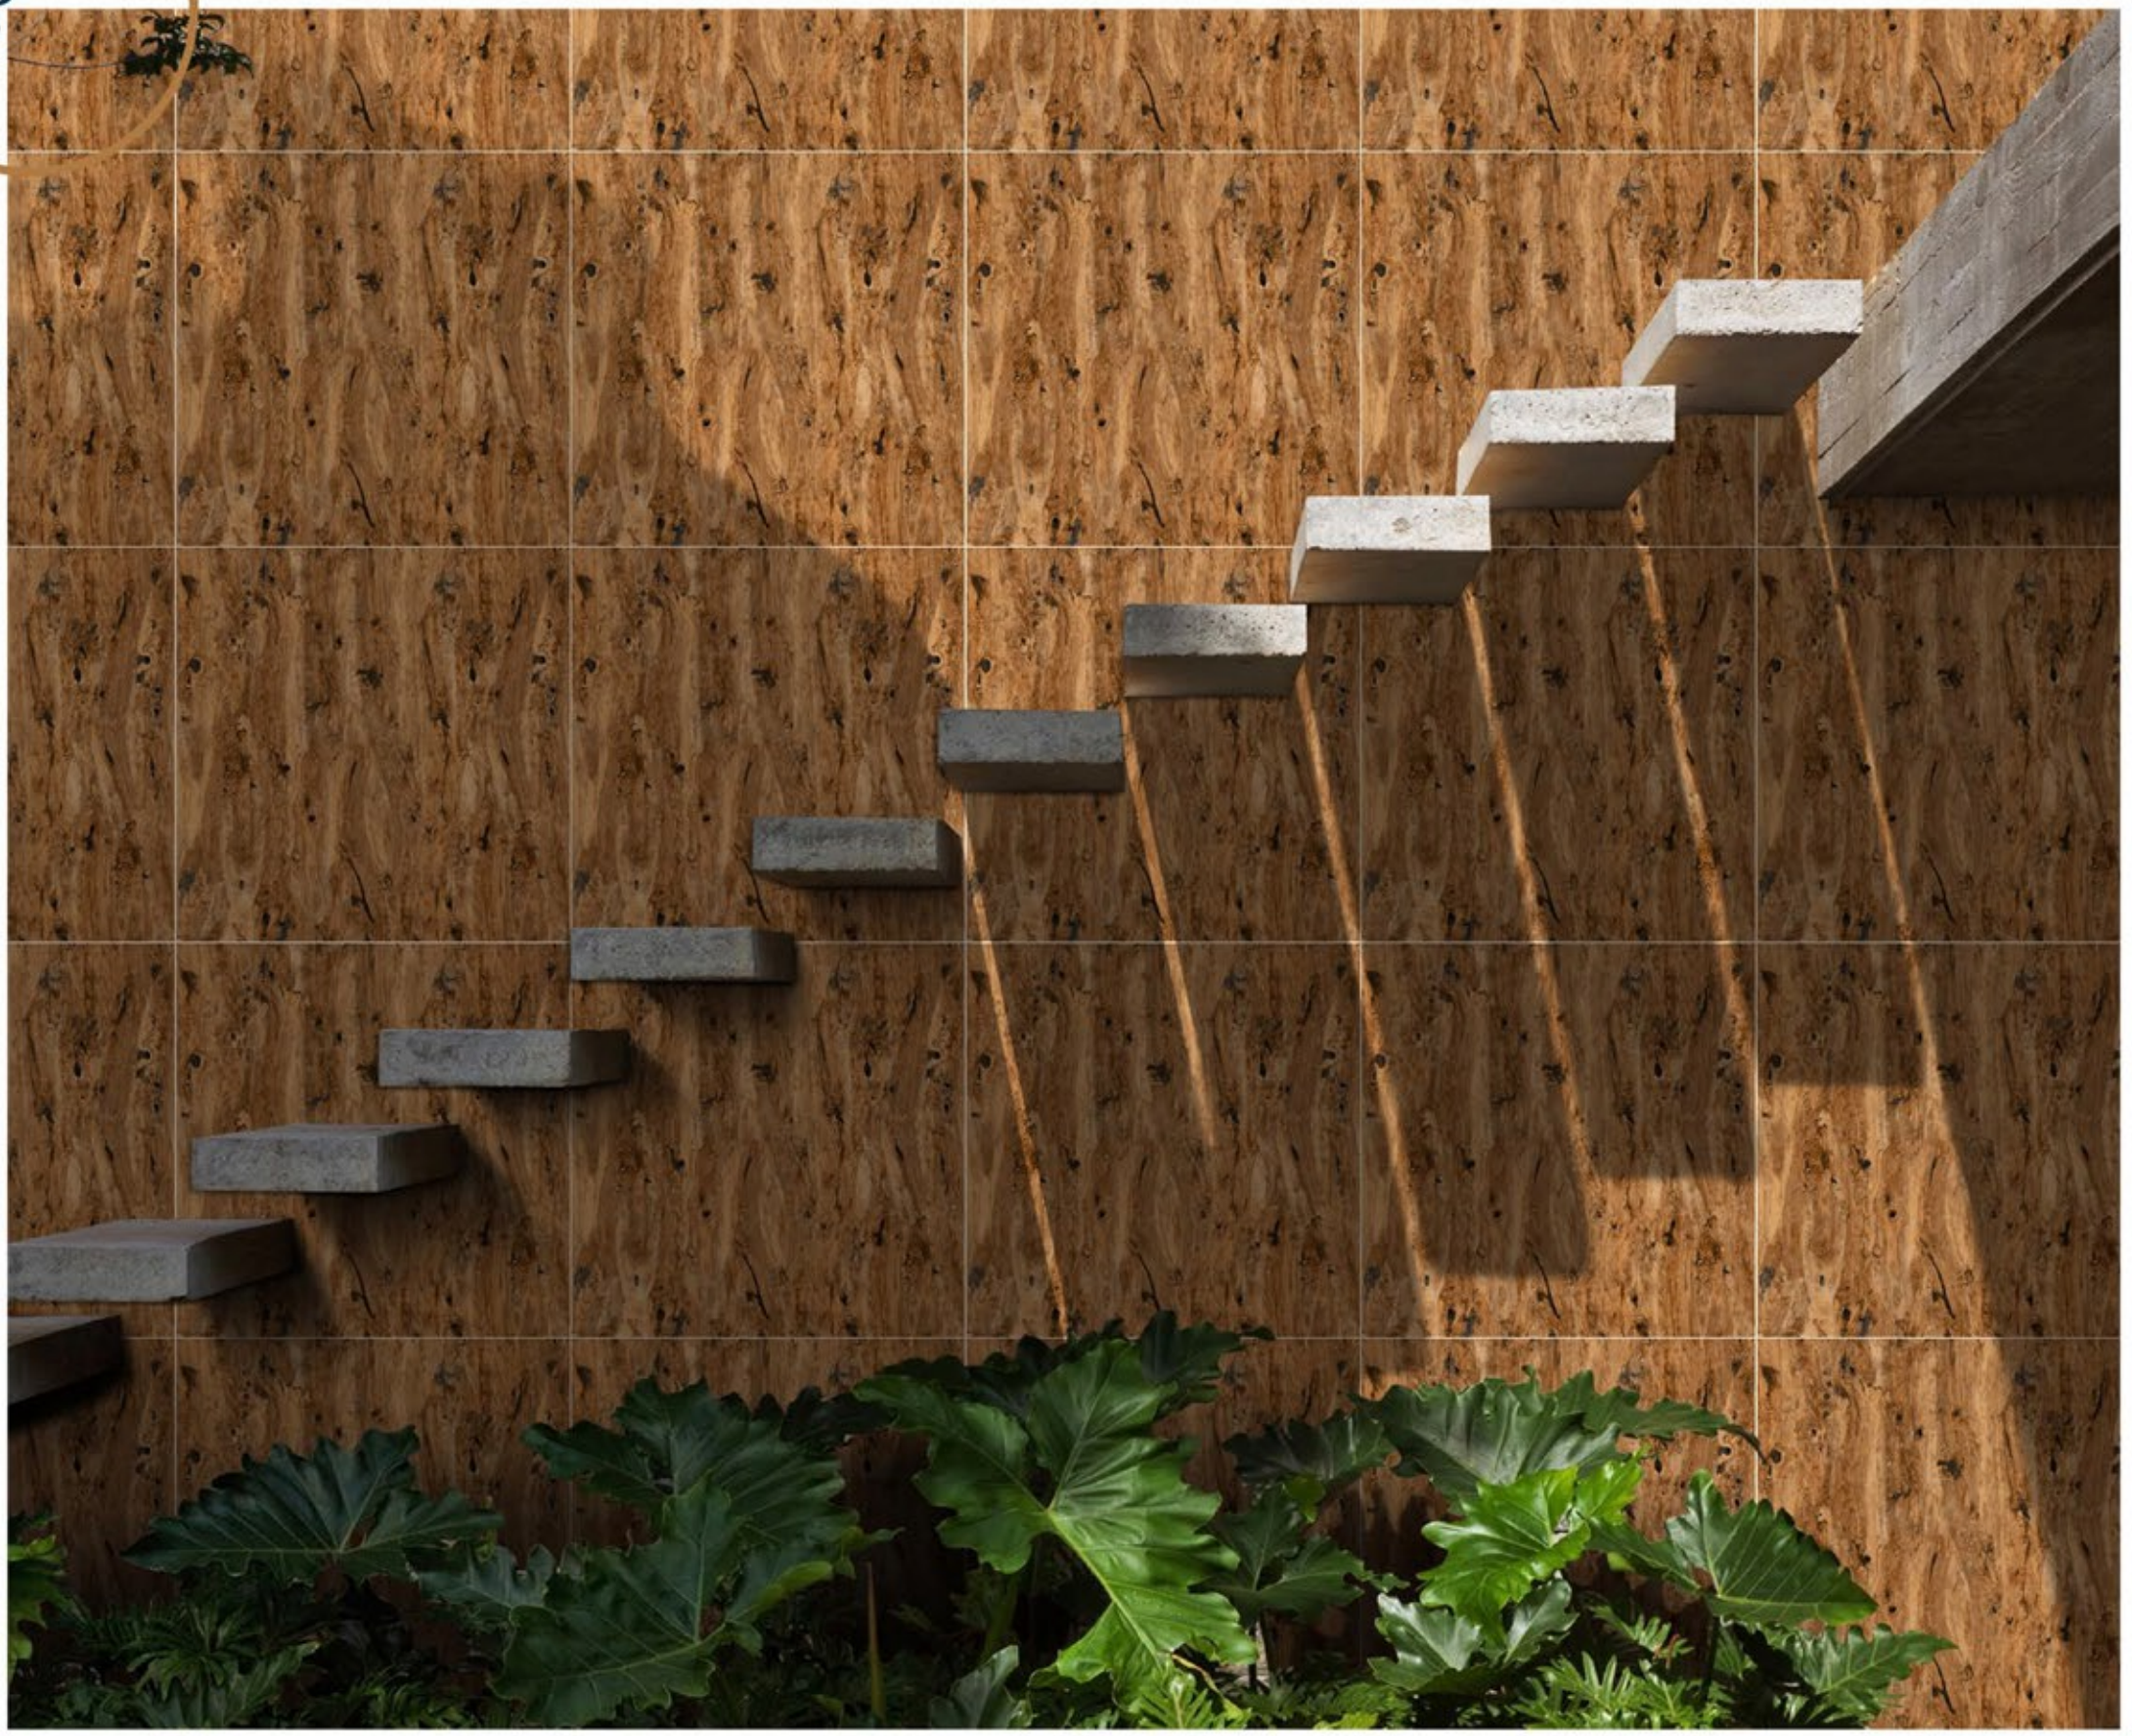

**PORCELINE TILES**

**600X600 MM**

**MOREPEN**

**NIRCON**

**PORCELINE TILES**

**600X600 MM**

**NIRCON**

**NOOR BLACK**