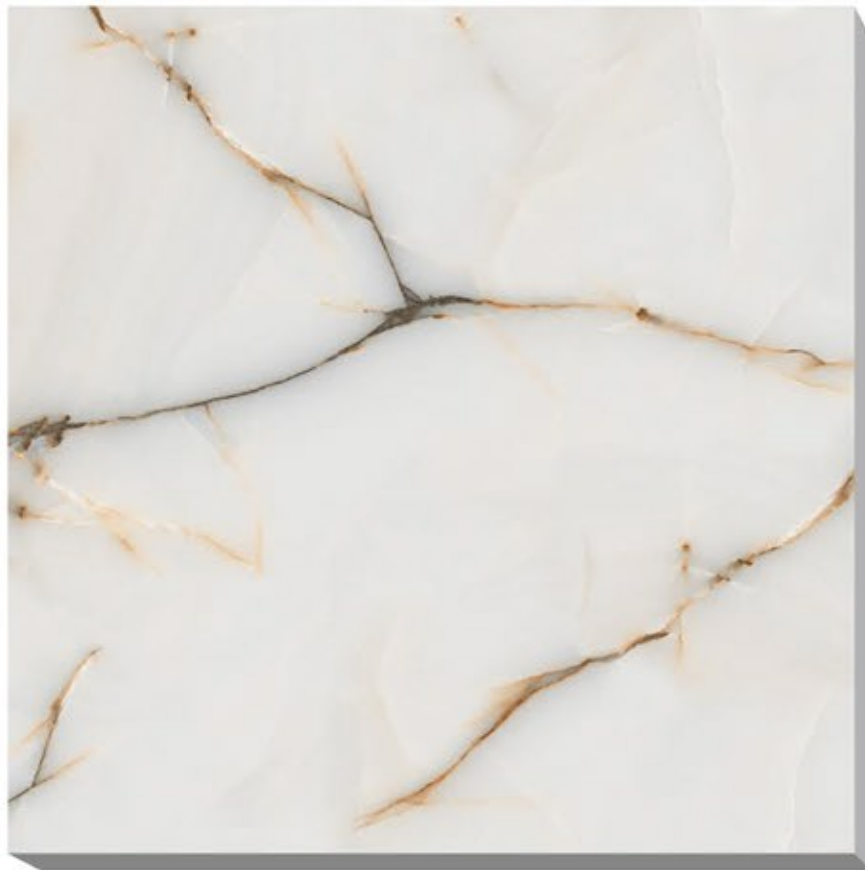

**ASH WHITE**

**PORCELINE TILES**

**600X600 MM**

**ASH WHITE**

**CENTRUM WHITE**

**PORCELINE TILES**

**600X600 MM**

**CENTRUM WHITE**