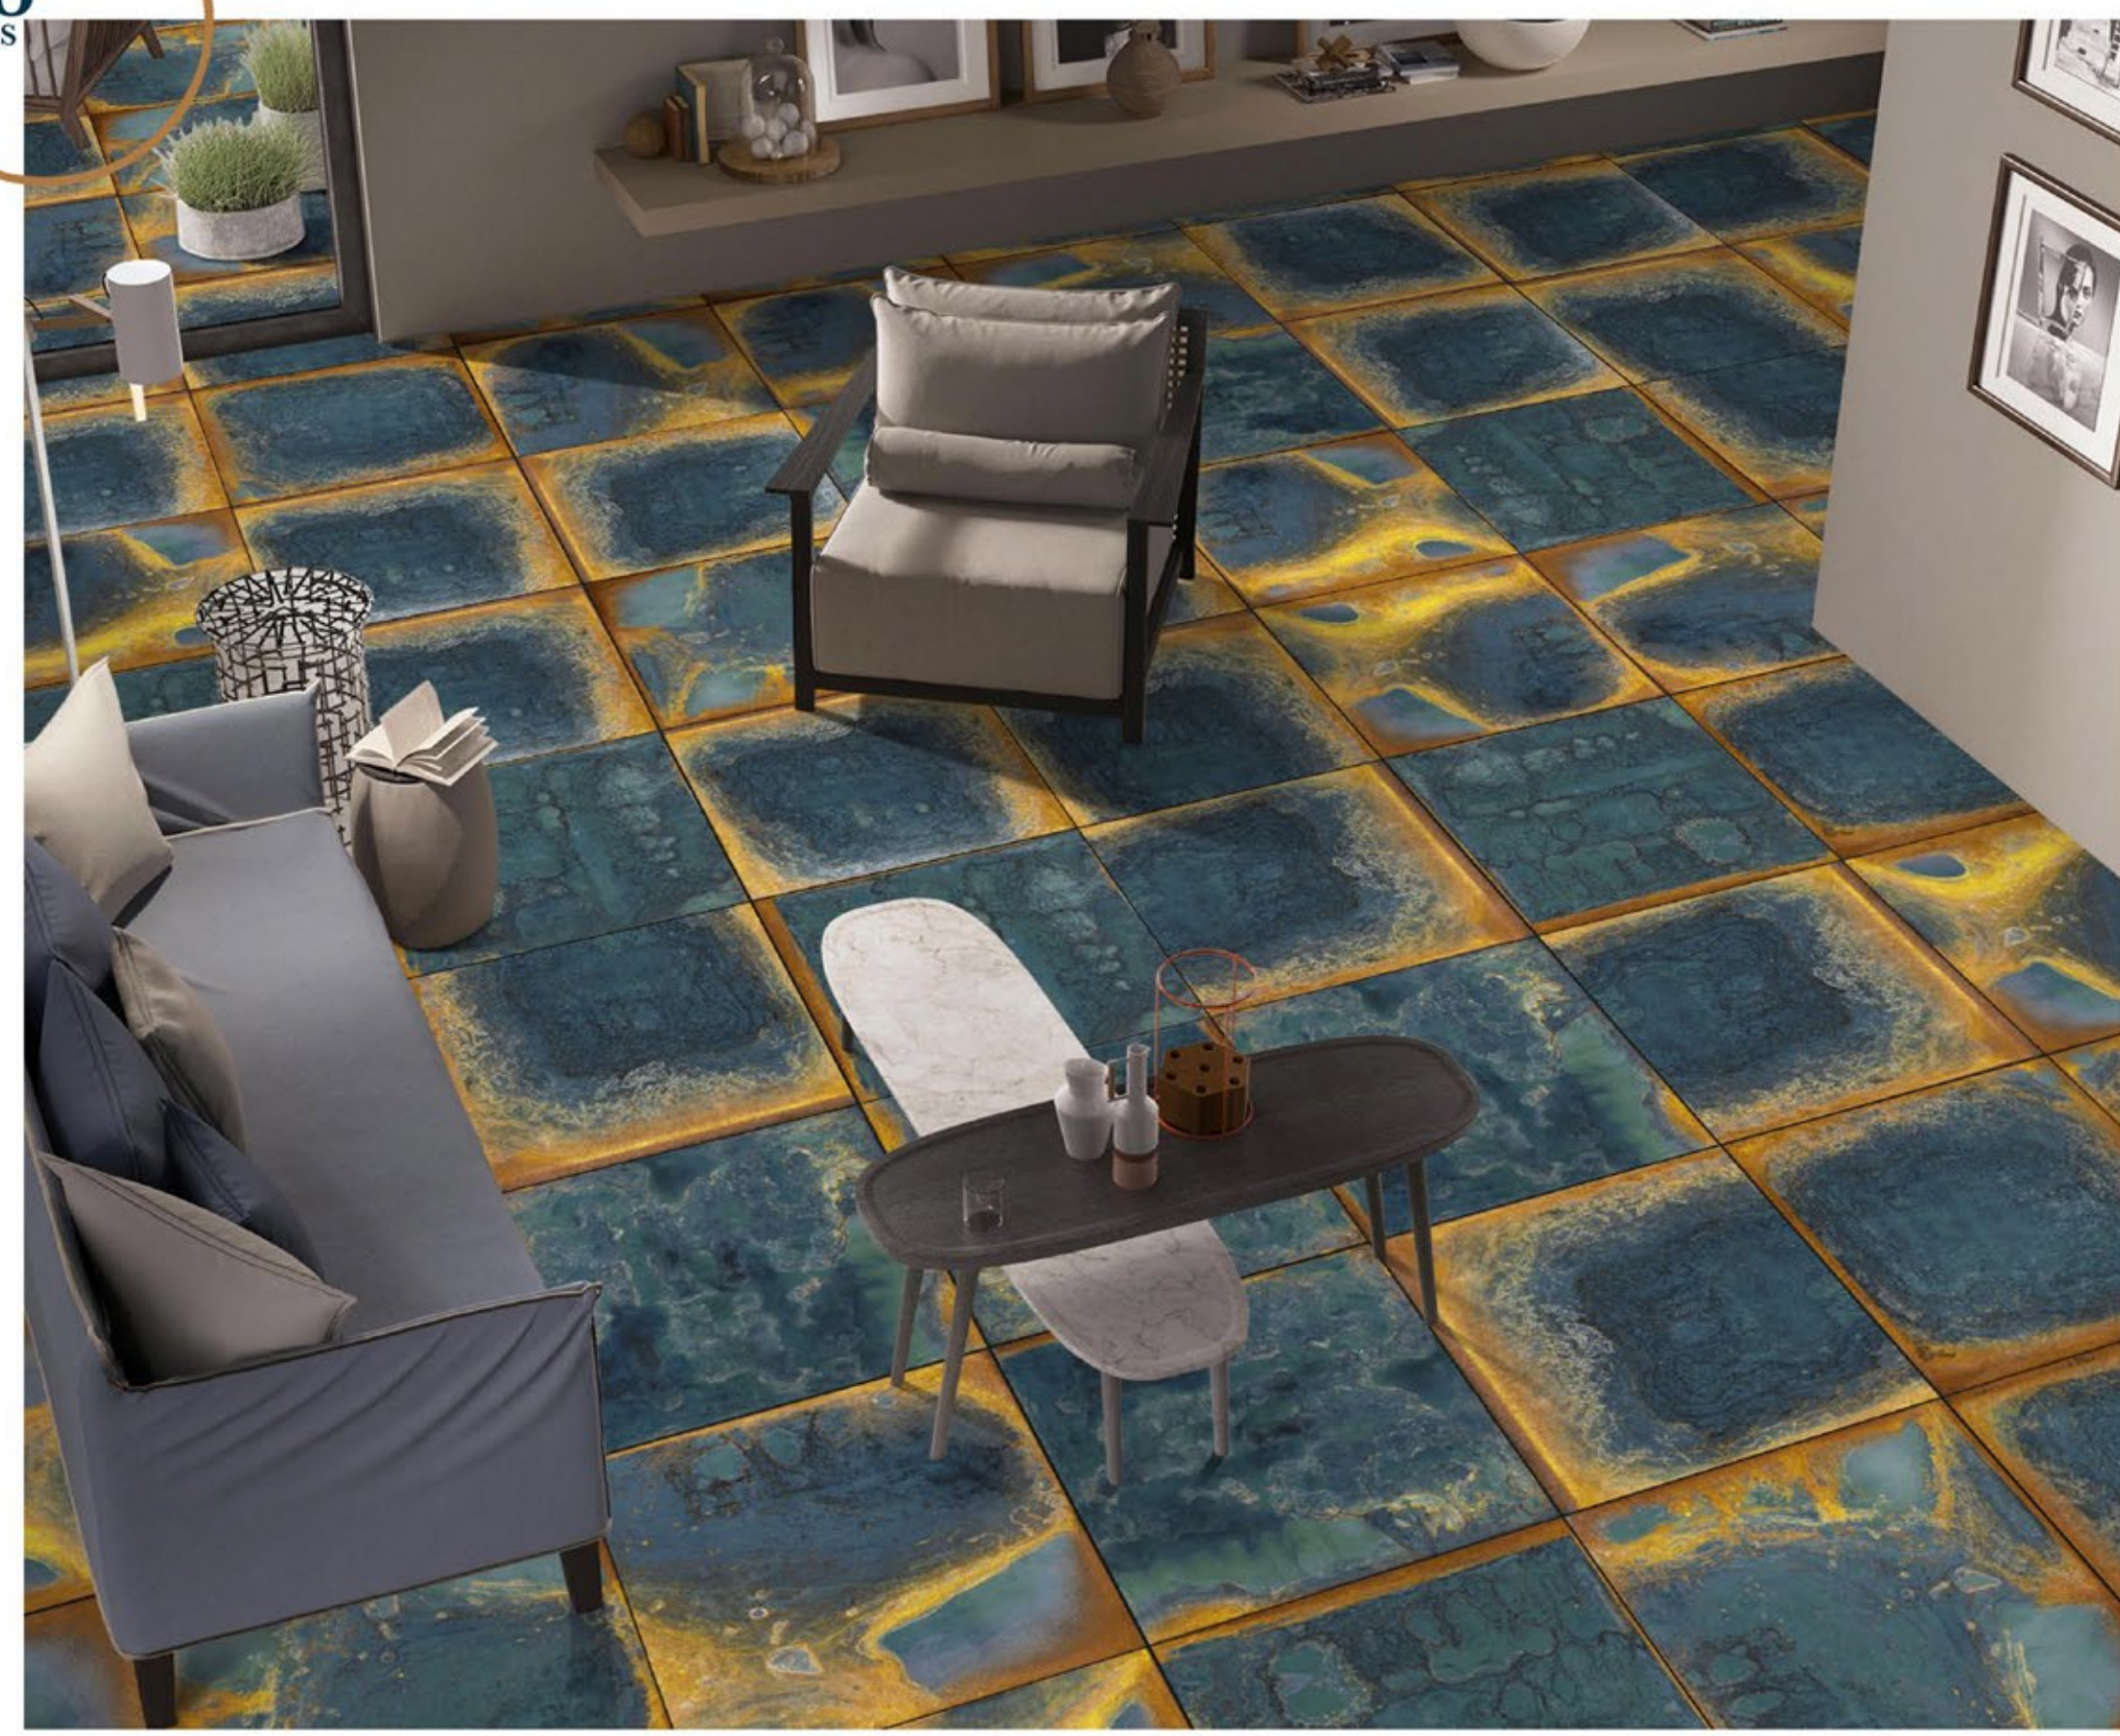

4_PICE_RENDOM