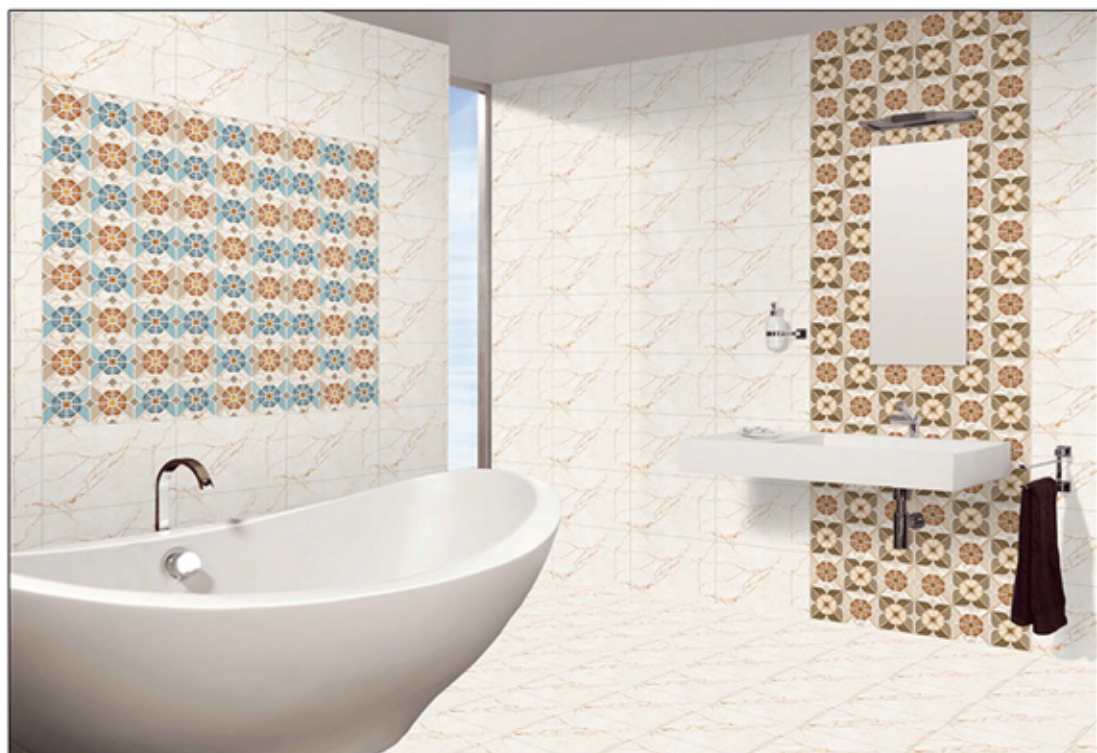

Glossy
Surface

100%
Waterproof

Digital Wall Tiles

300 x 450 mm

23125 L

23125 HL1

23125 HL2

23125 F