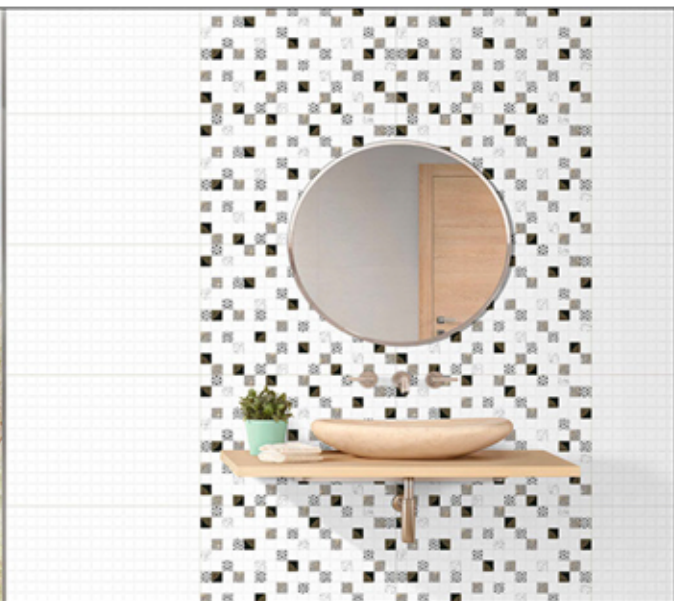

23041-42-43-44-45-46 F

**Glossy**  
Surface

100%  
Waterproof

Digital Wall Tiles

300 x 450 mm

23049 L

23049 HL1

Ant White F