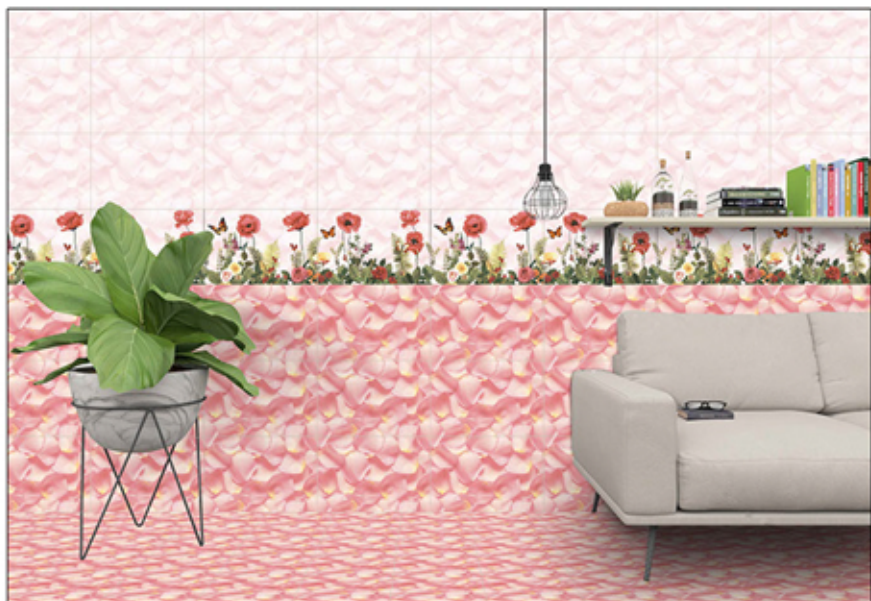

**21048 D**

**21048 HL2**

**21048 F**

**Glossy**  
Surface

100%  
Waterproof

Digital Wall Tiles

300 x 450 mm

**21049 L**